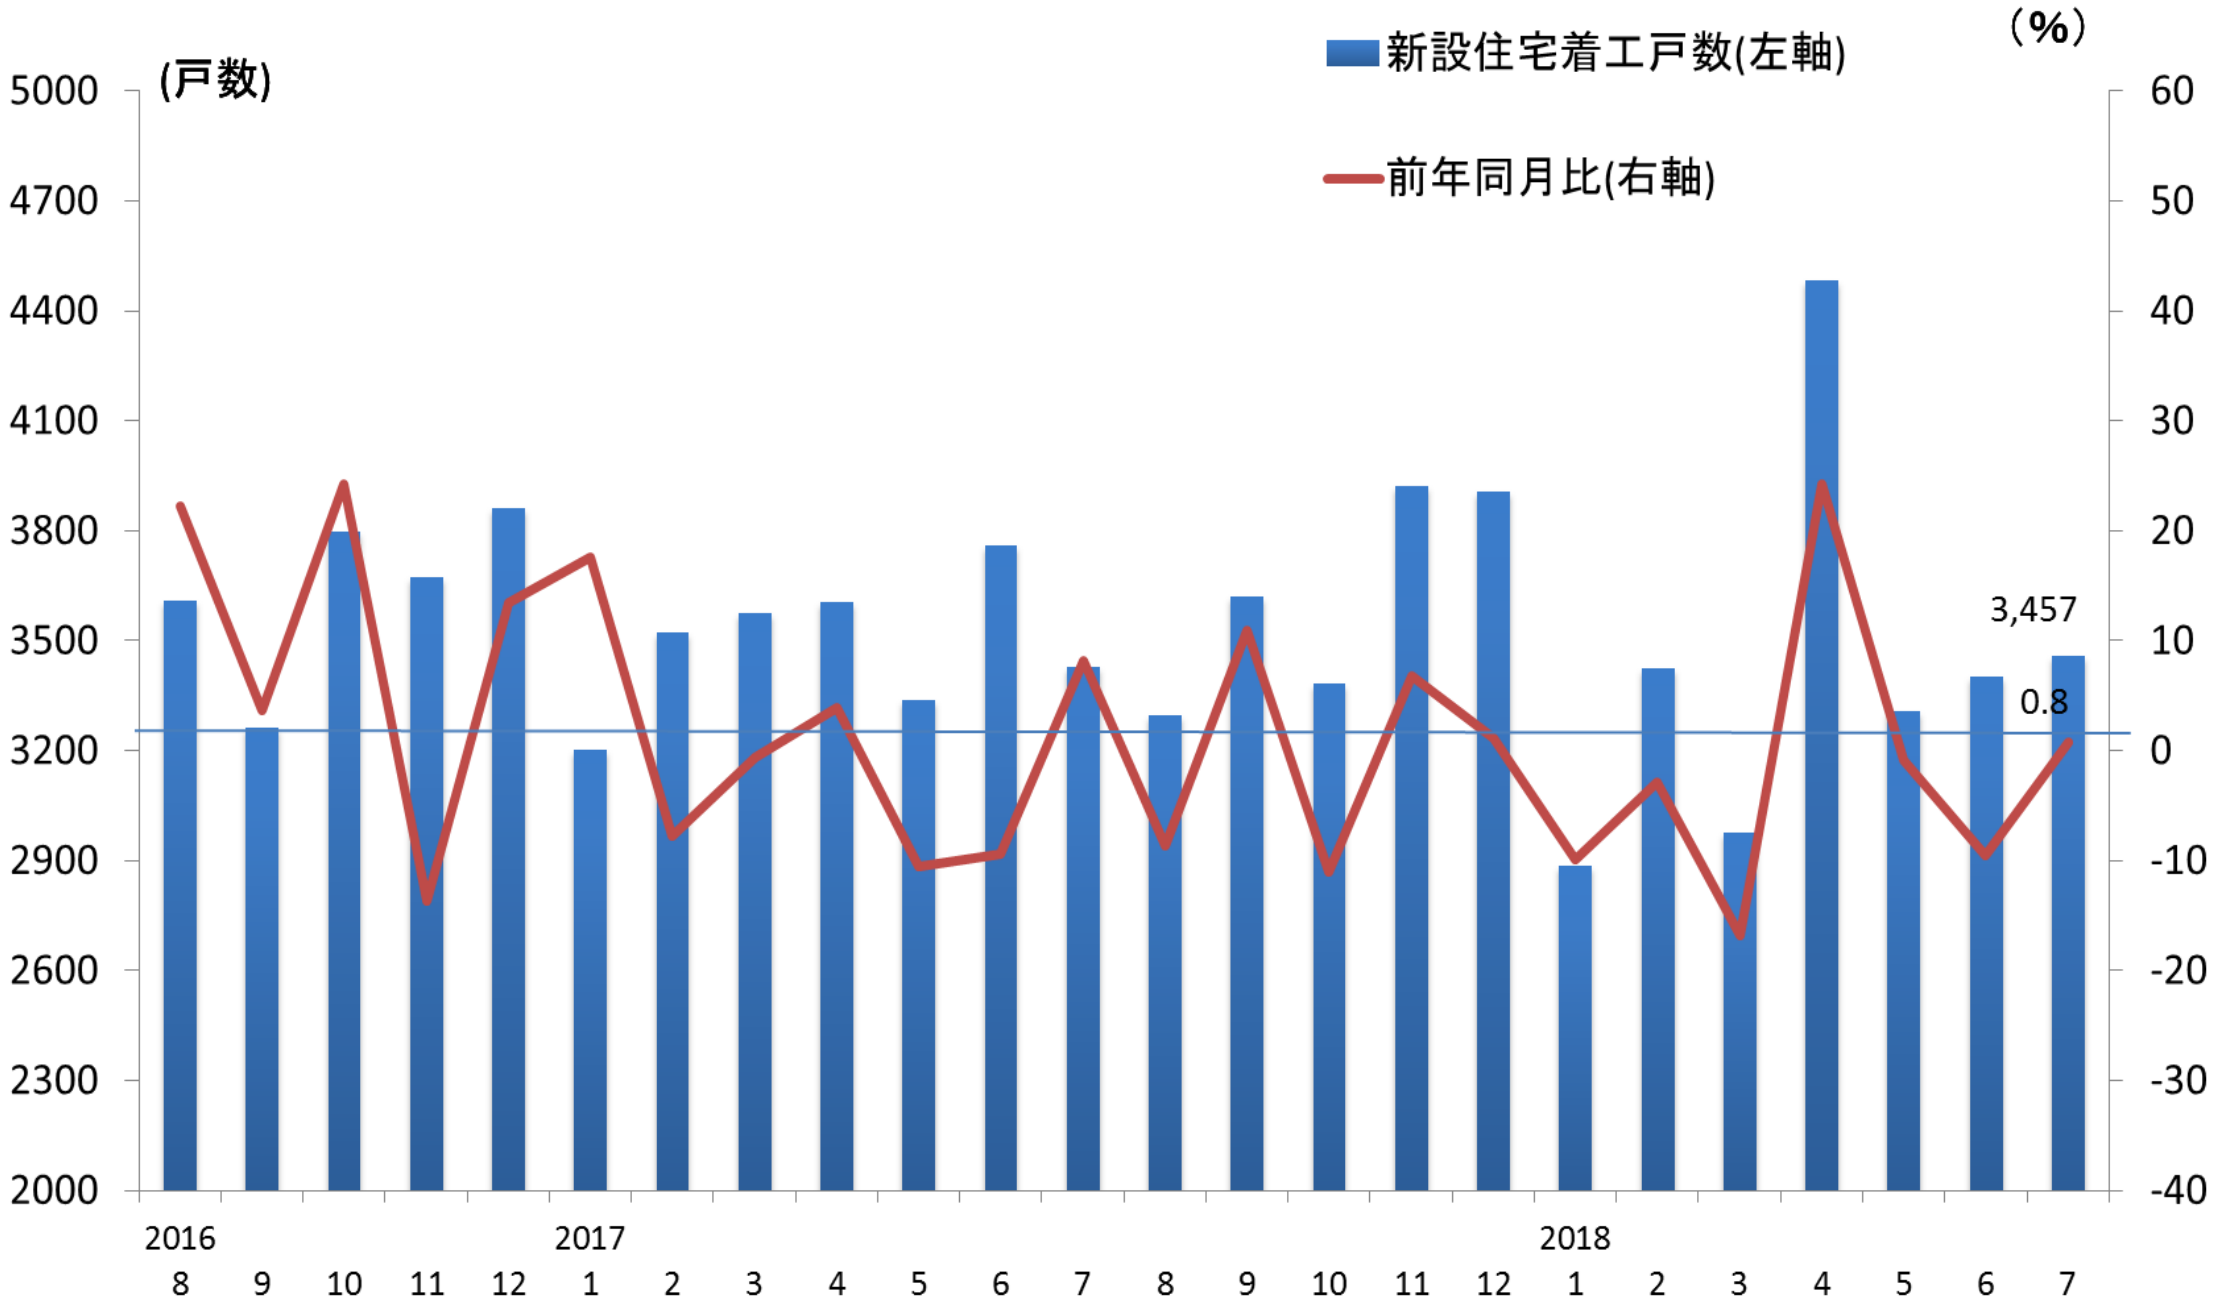

新設住宅着工戸数(福岡県)の推移

(資料)国土交通省

(注)新設住宅着工戸数は、持家、貸家、給与住宅、分譲住宅の合計を示す。