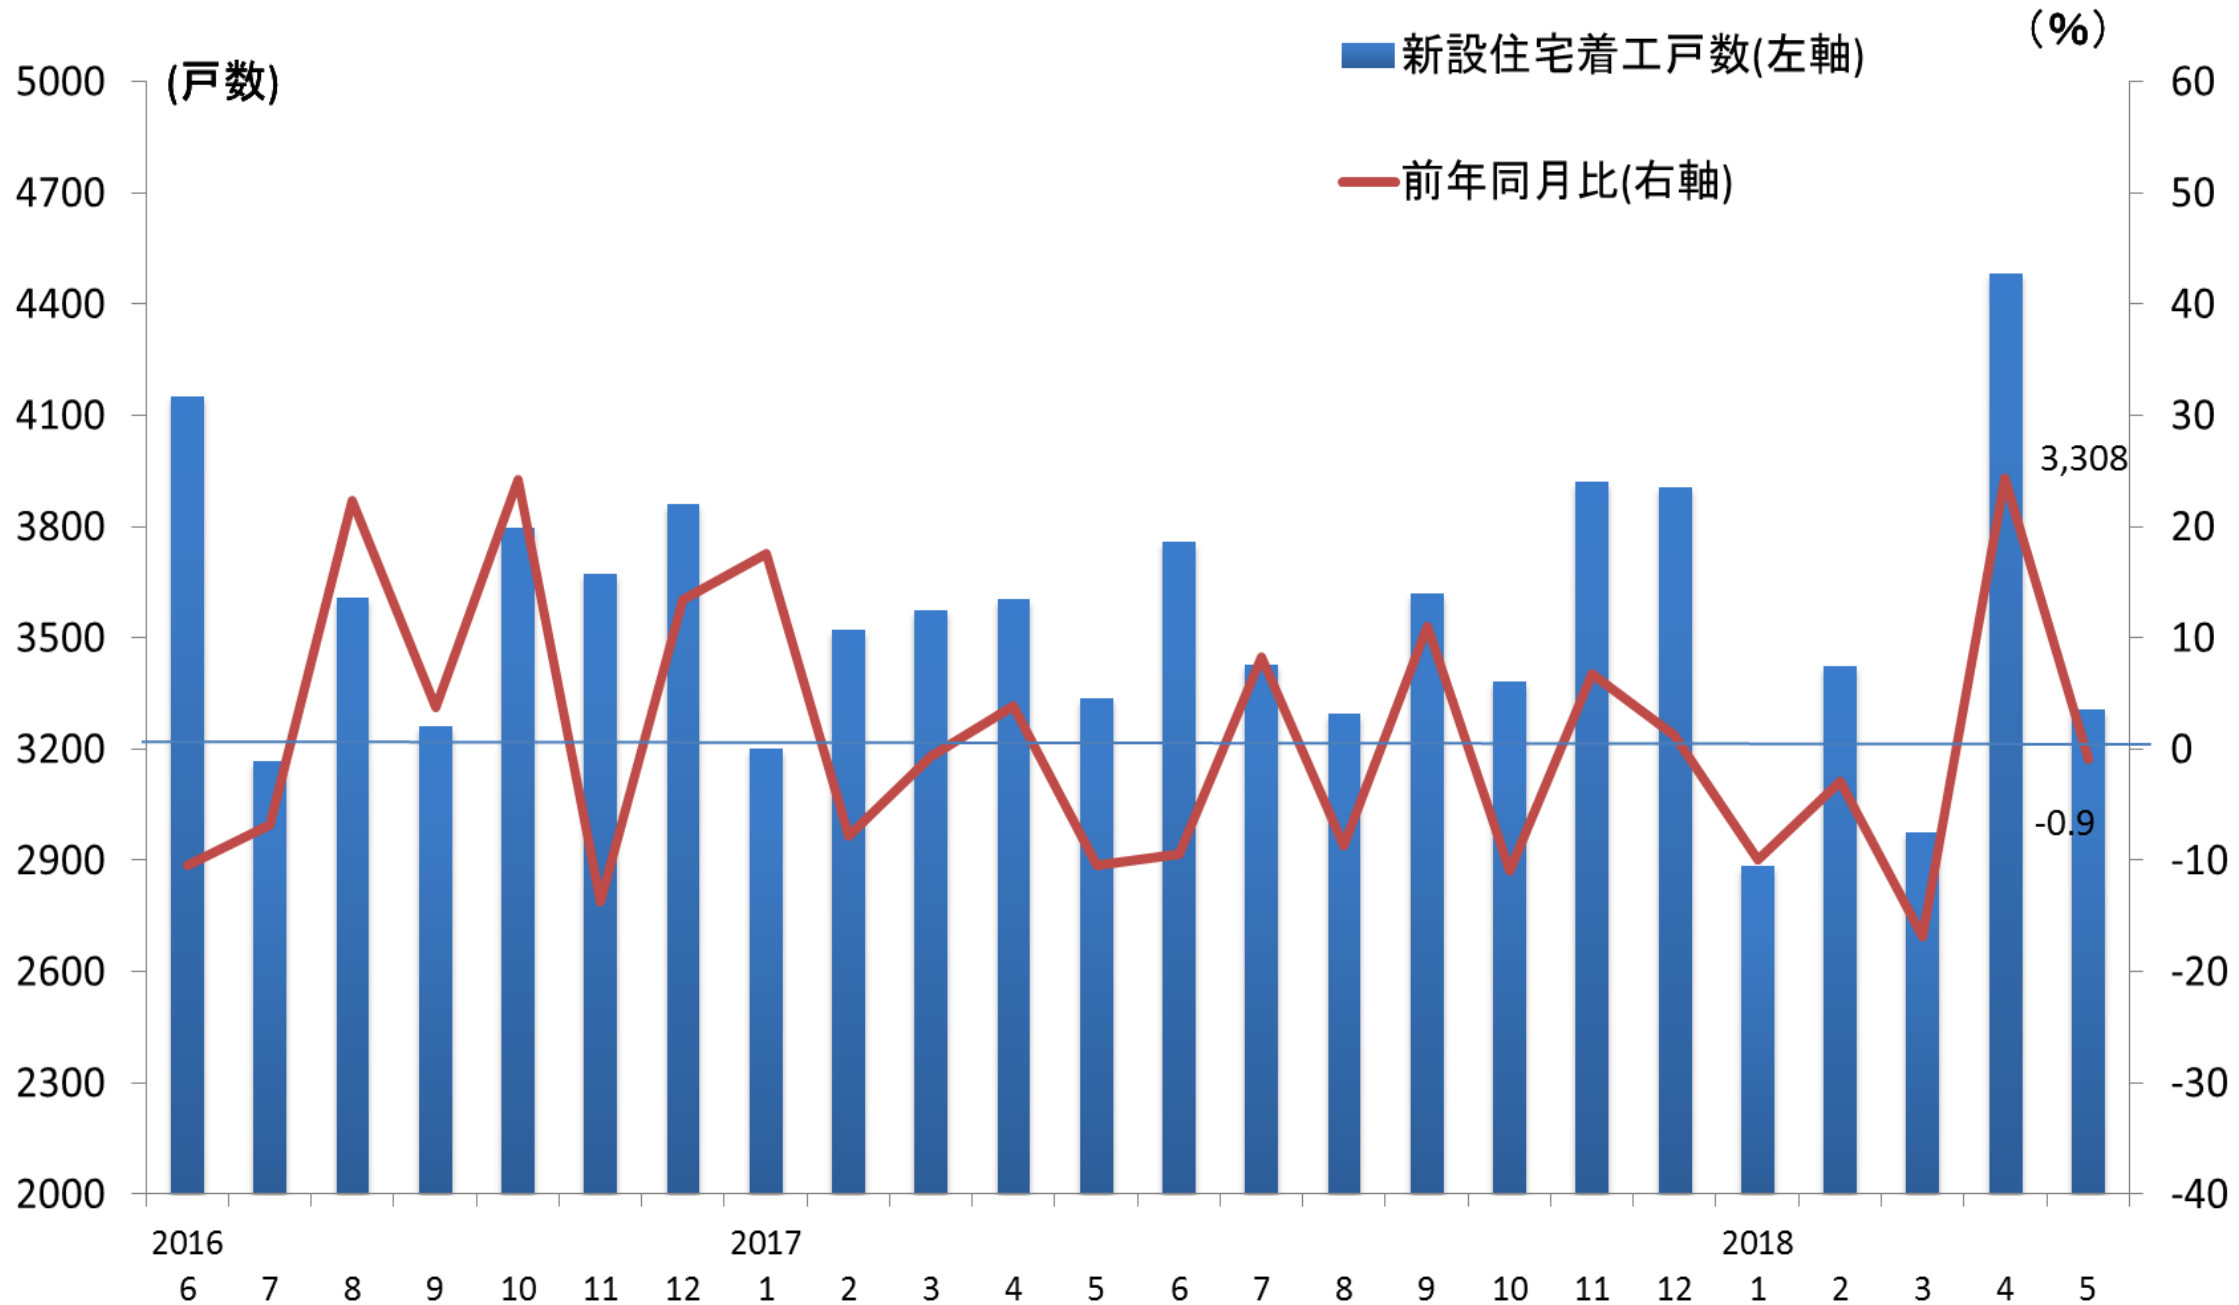

# 新設住宅着工戸数(福岡県)の推移

(資料)国土交通省

(注)新設住宅着工戸数は、持家、貸家、給与住宅、分譲住宅の合計を示す。