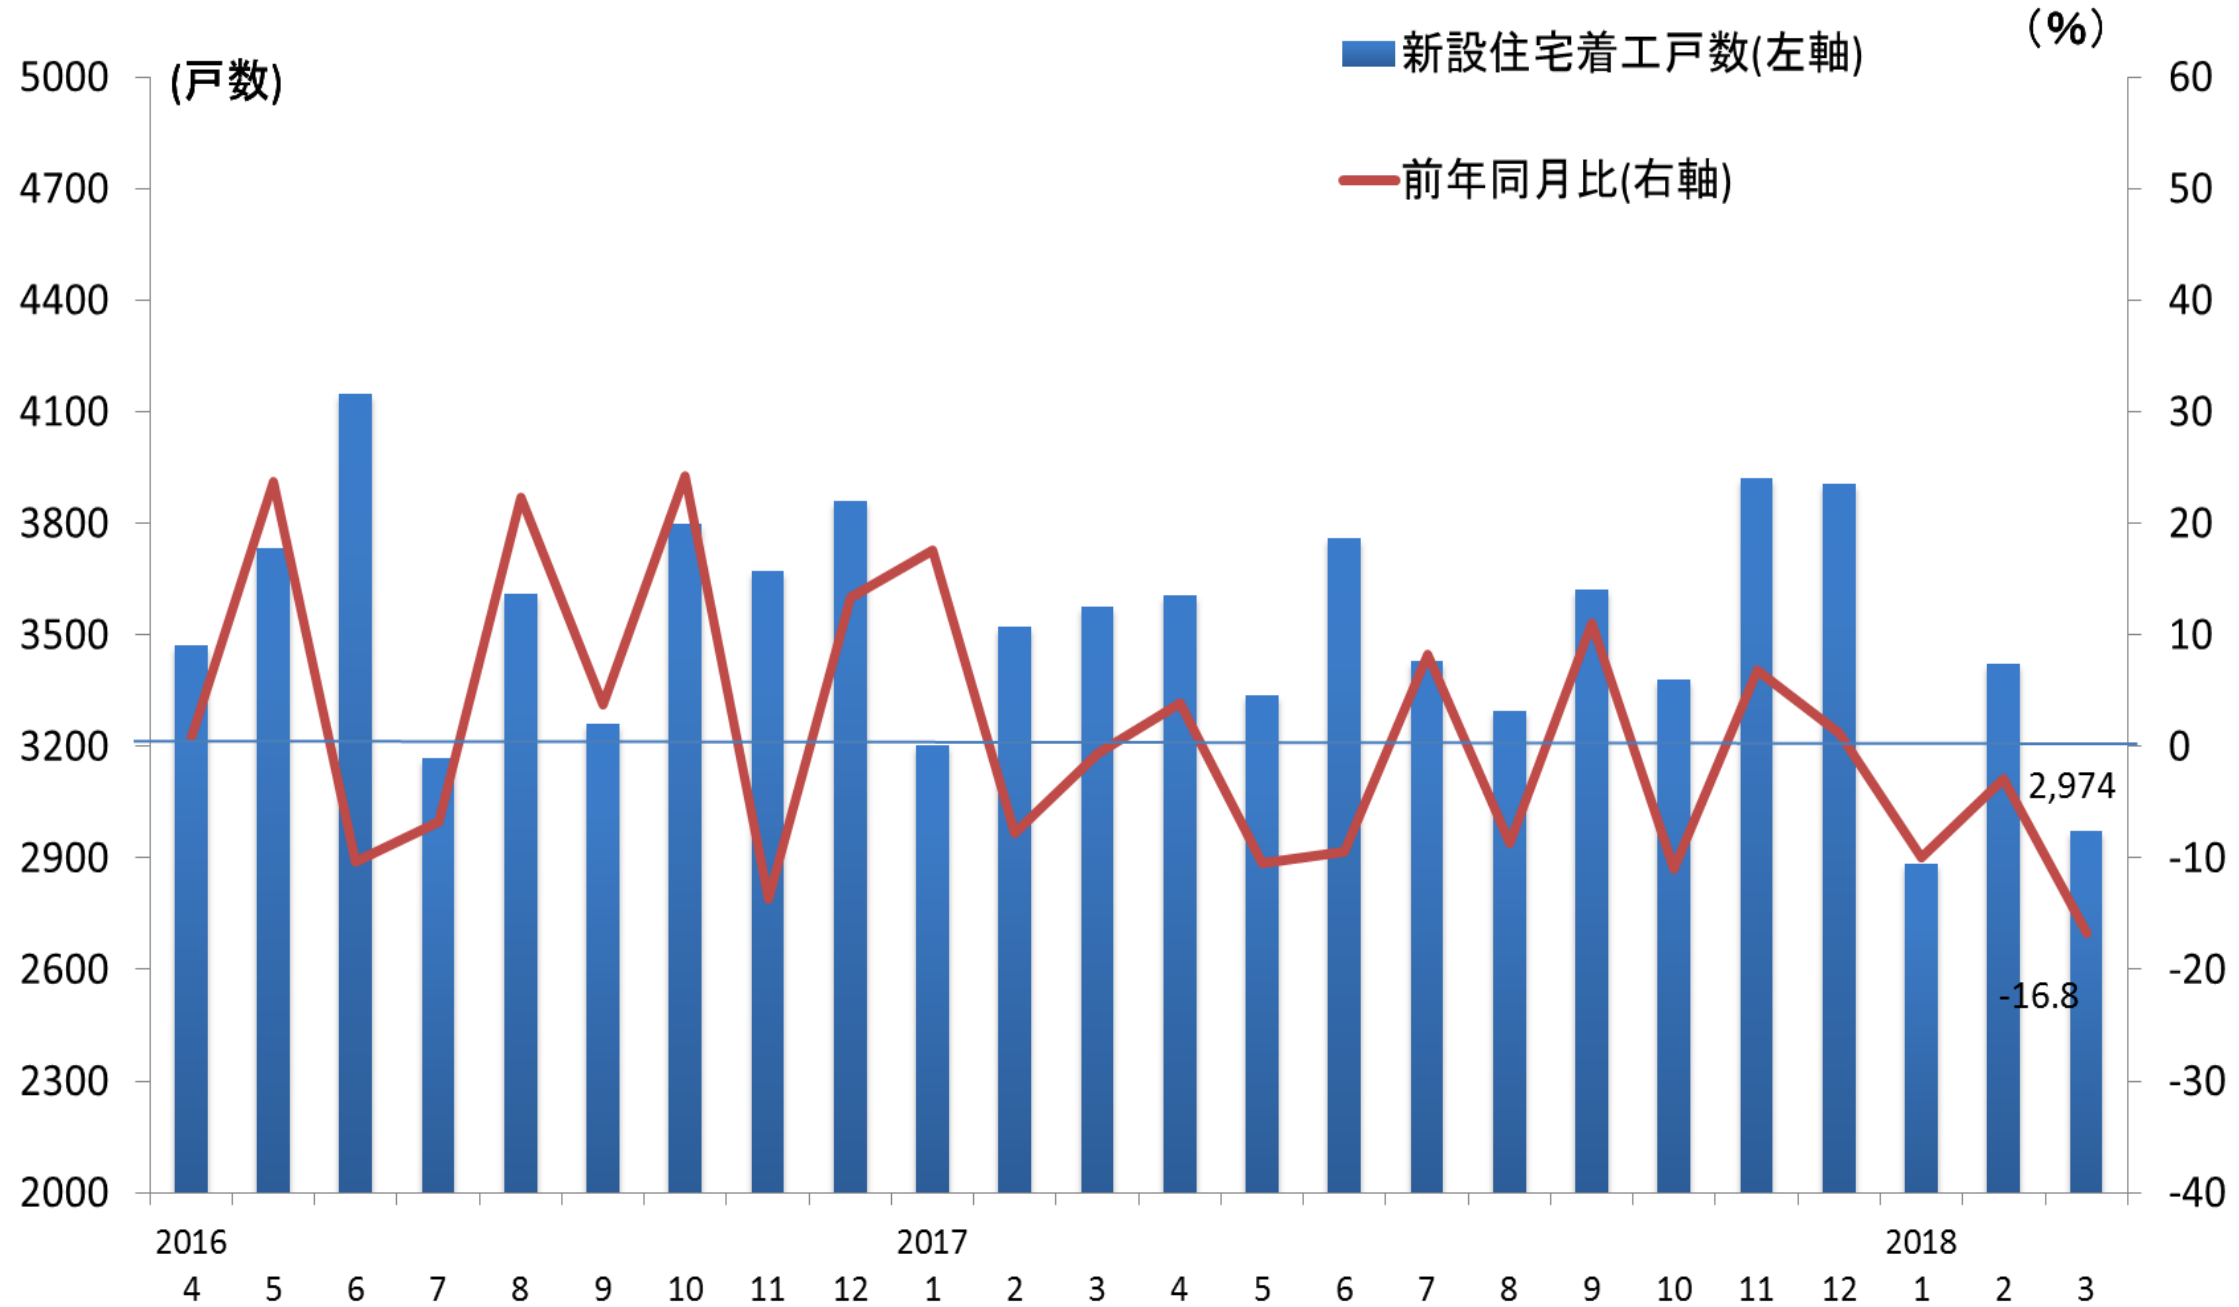

# 新設住宅着工戸数(福岡県)の推移

(資料)国土交通省

(注)新設住宅着工戸数は、持家、貸家、給与住宅、分譲住宅の合計を示す。