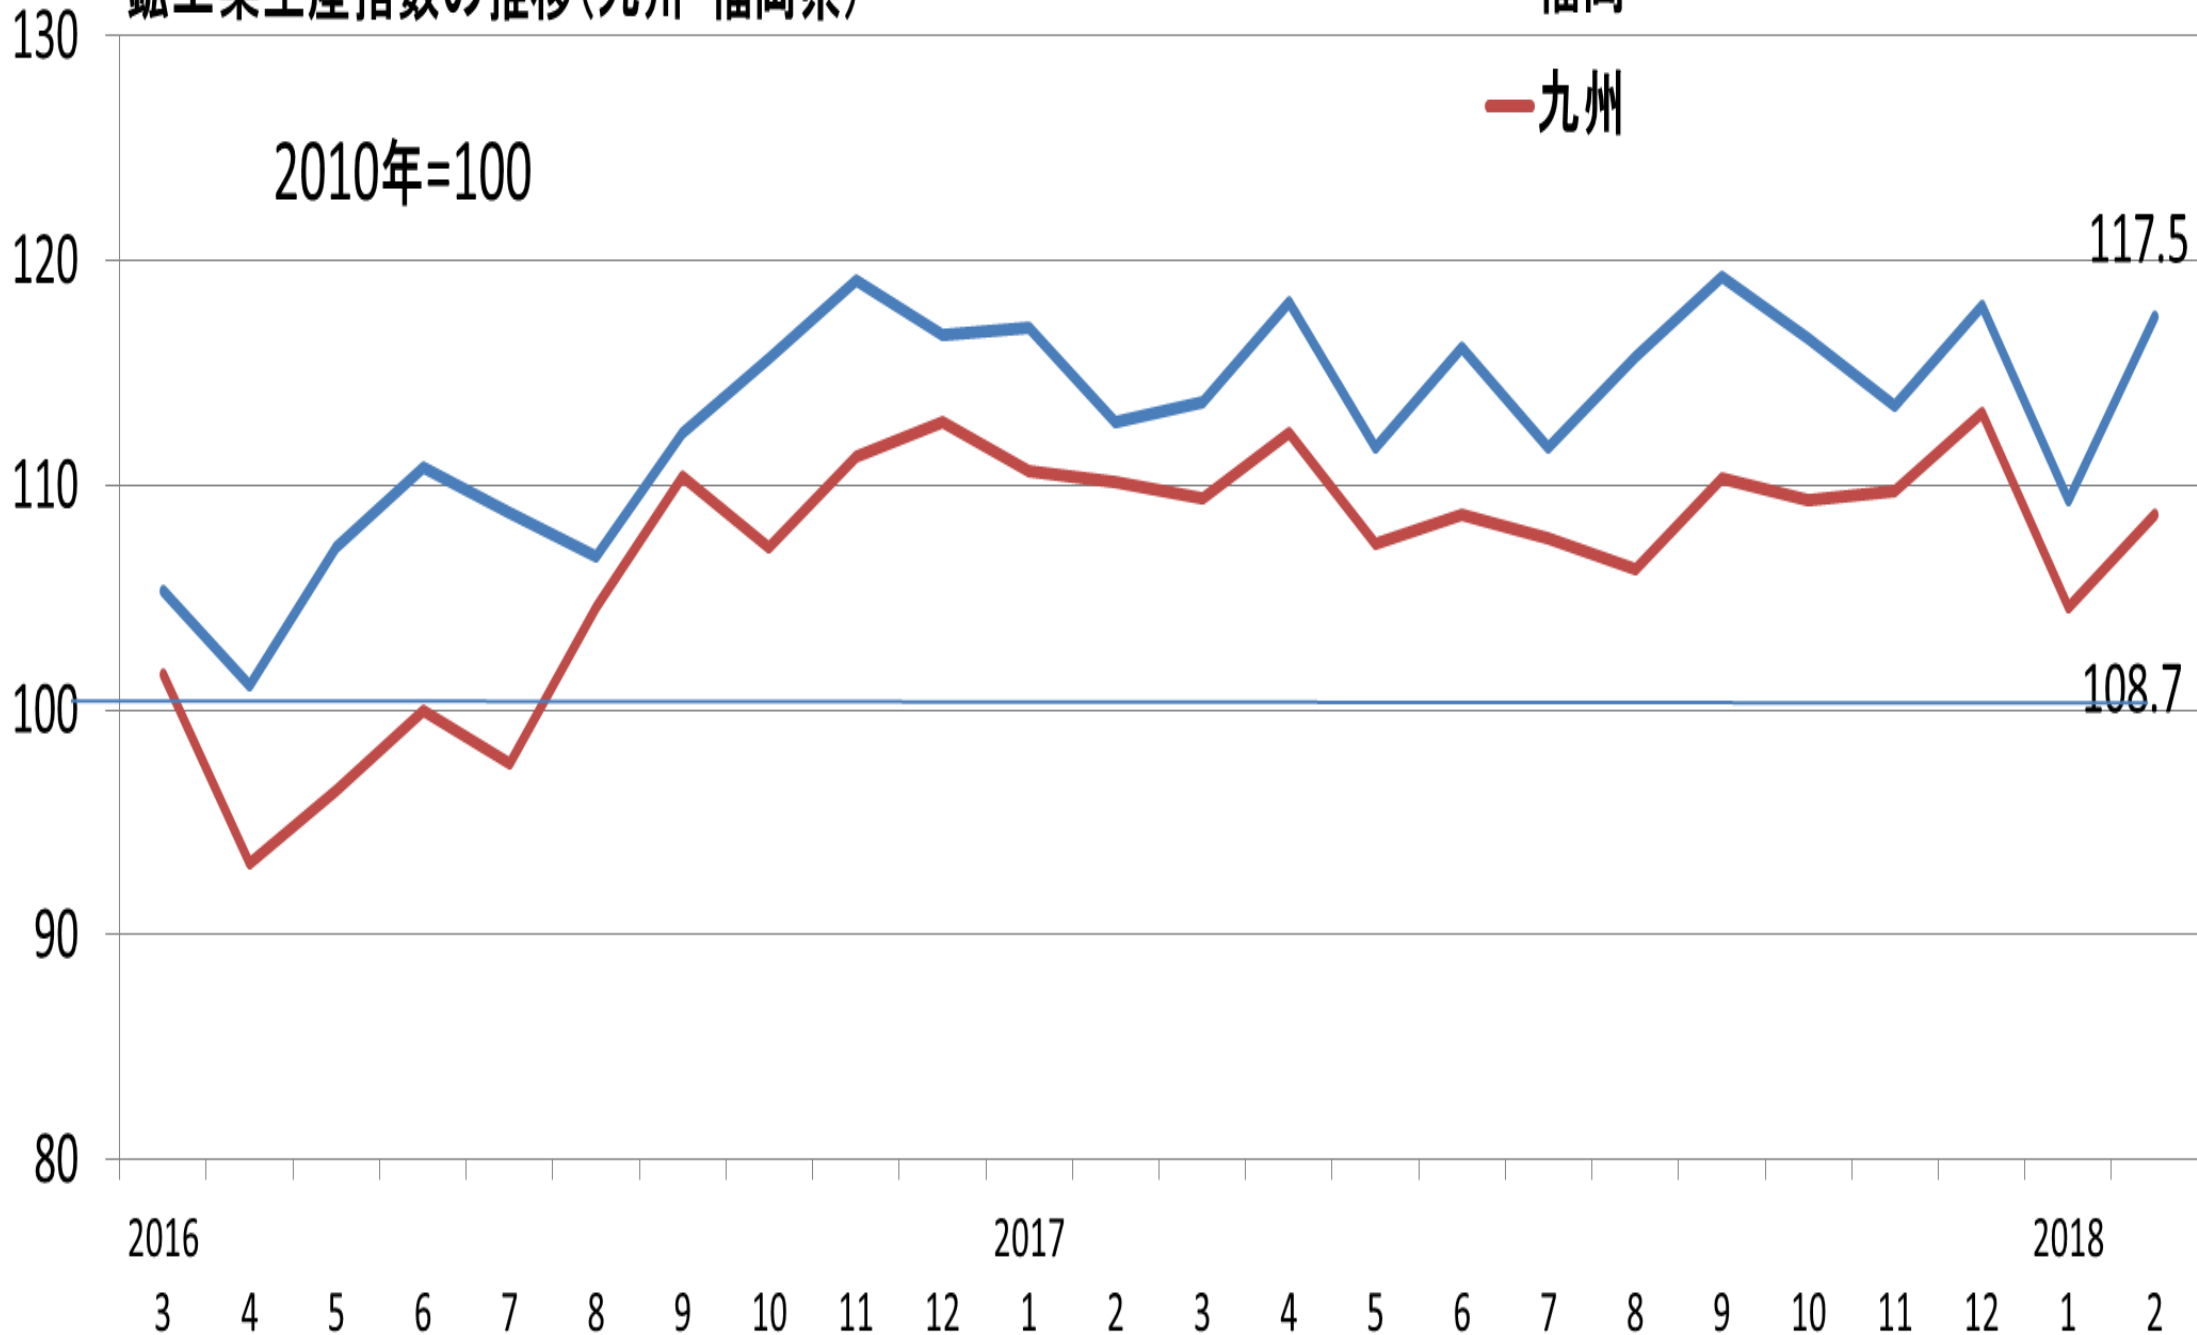

# 鉱工業生産指数の推移(九州・福岡県)

福岡

九州

2010年=100

(資料)福岡県、九州経済産業局