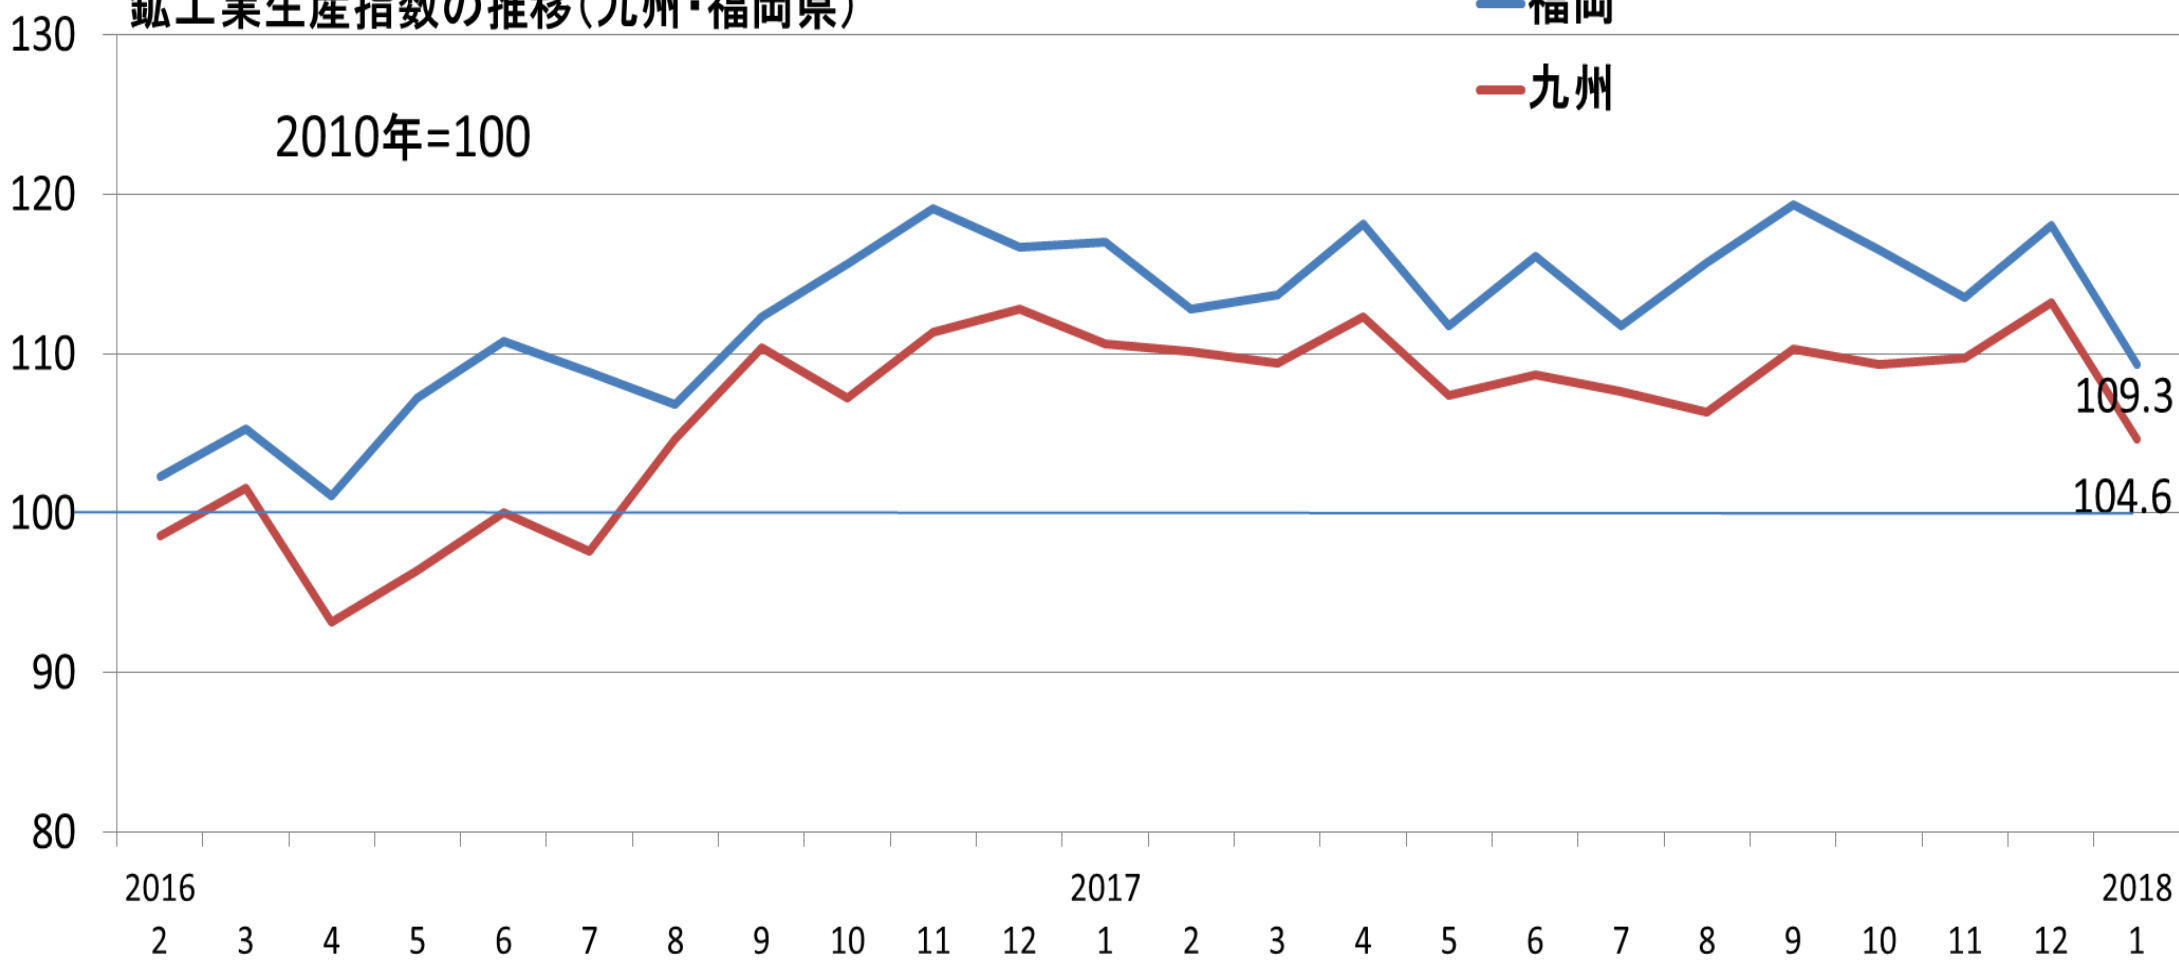

鉦工業生産指数の推移(九州・福岡県)

2010年=100

福岡

九州

(資料)福岡県、九州経済産業局