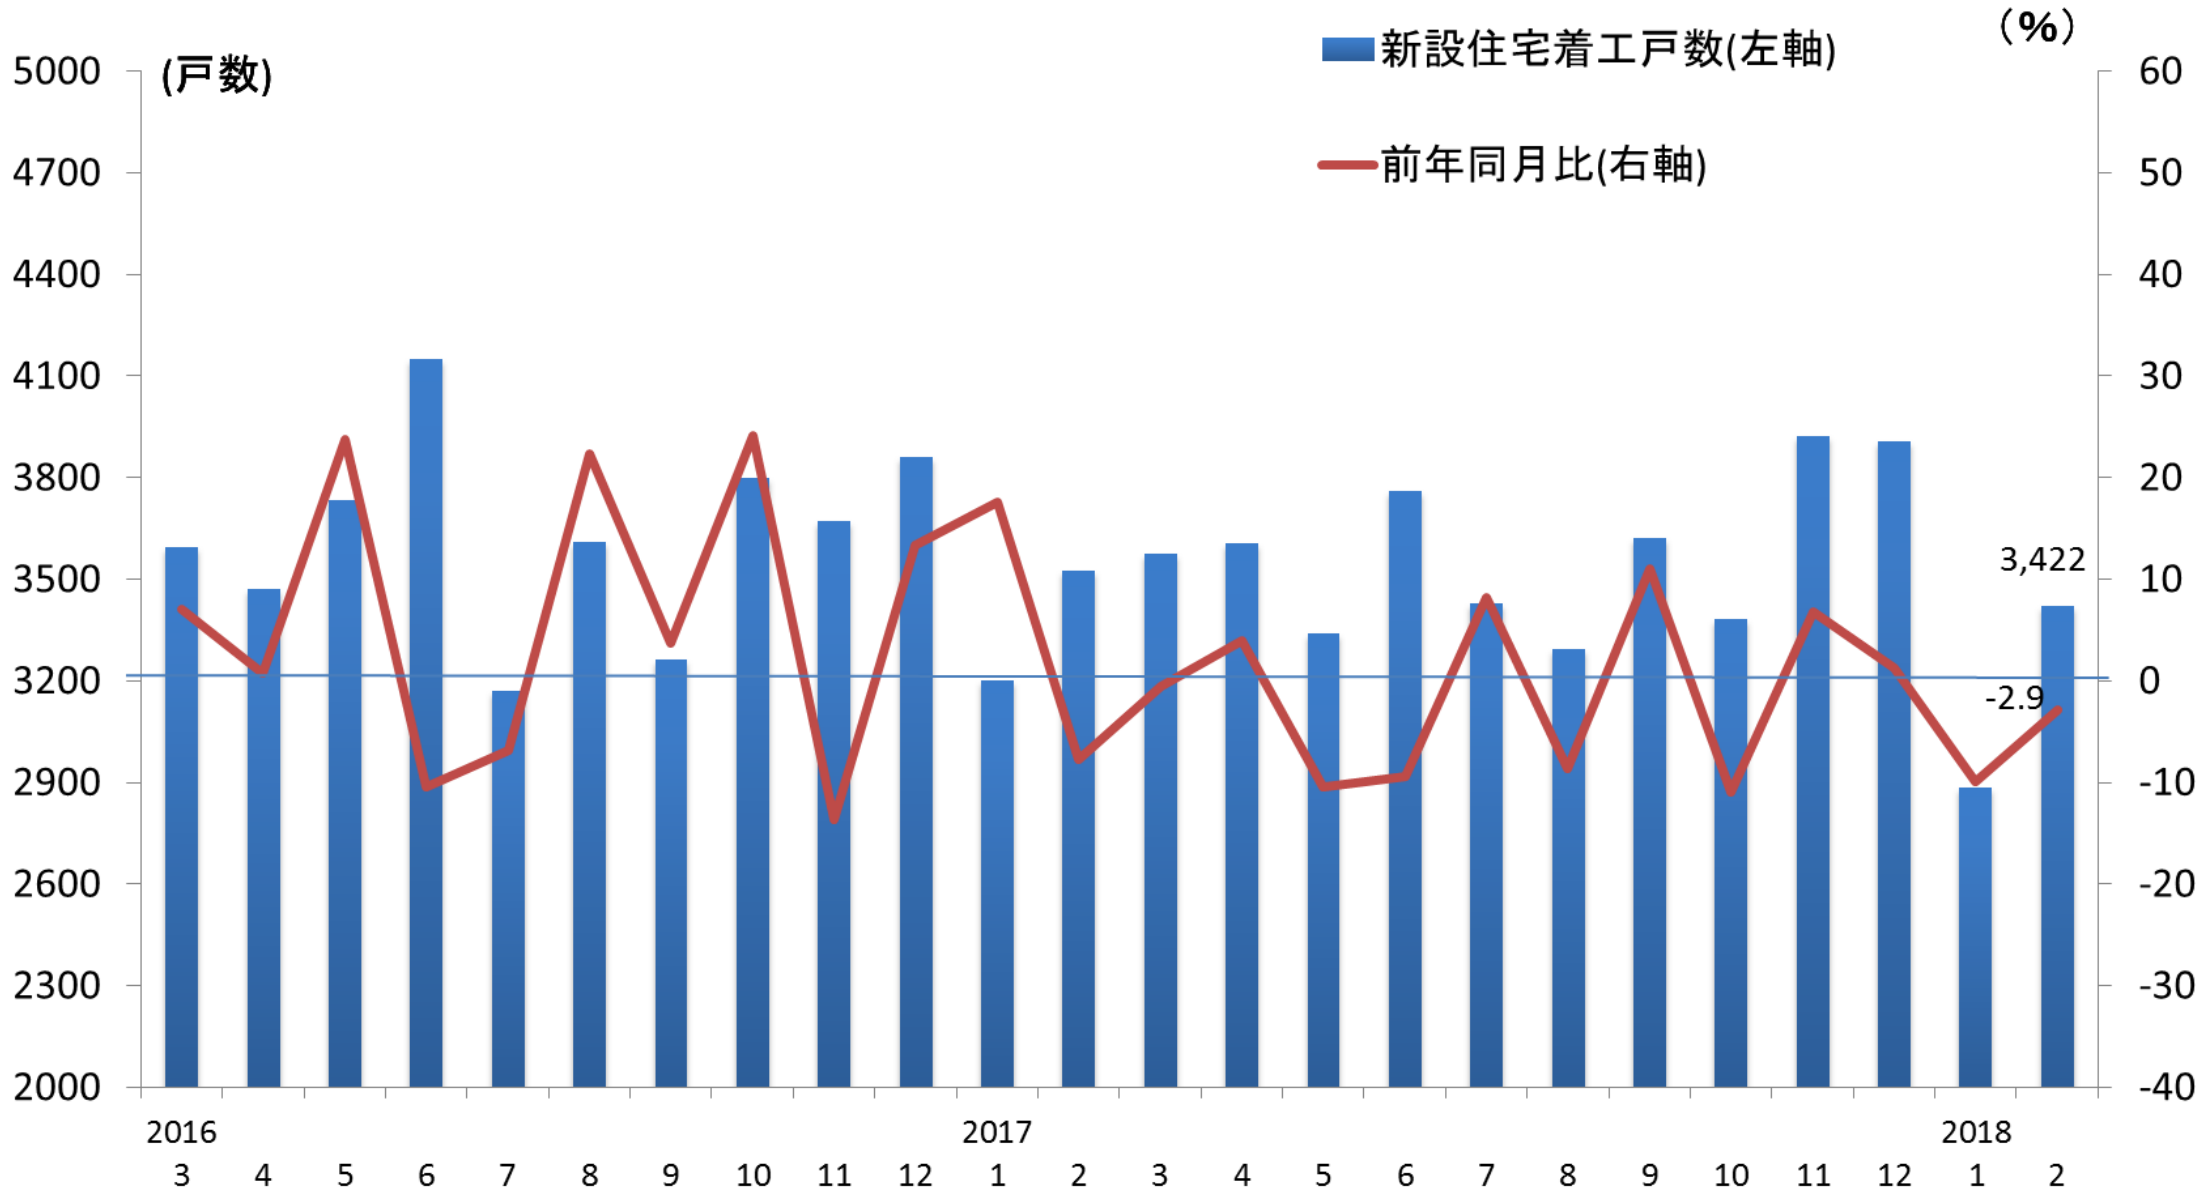

# 新設住宅着工戸数(福岡県)の推移

(資料)国土交通省

(注)新設住宅着工戸数は、持家、貸家、給与住宅、分譲住宅の合計を示す。