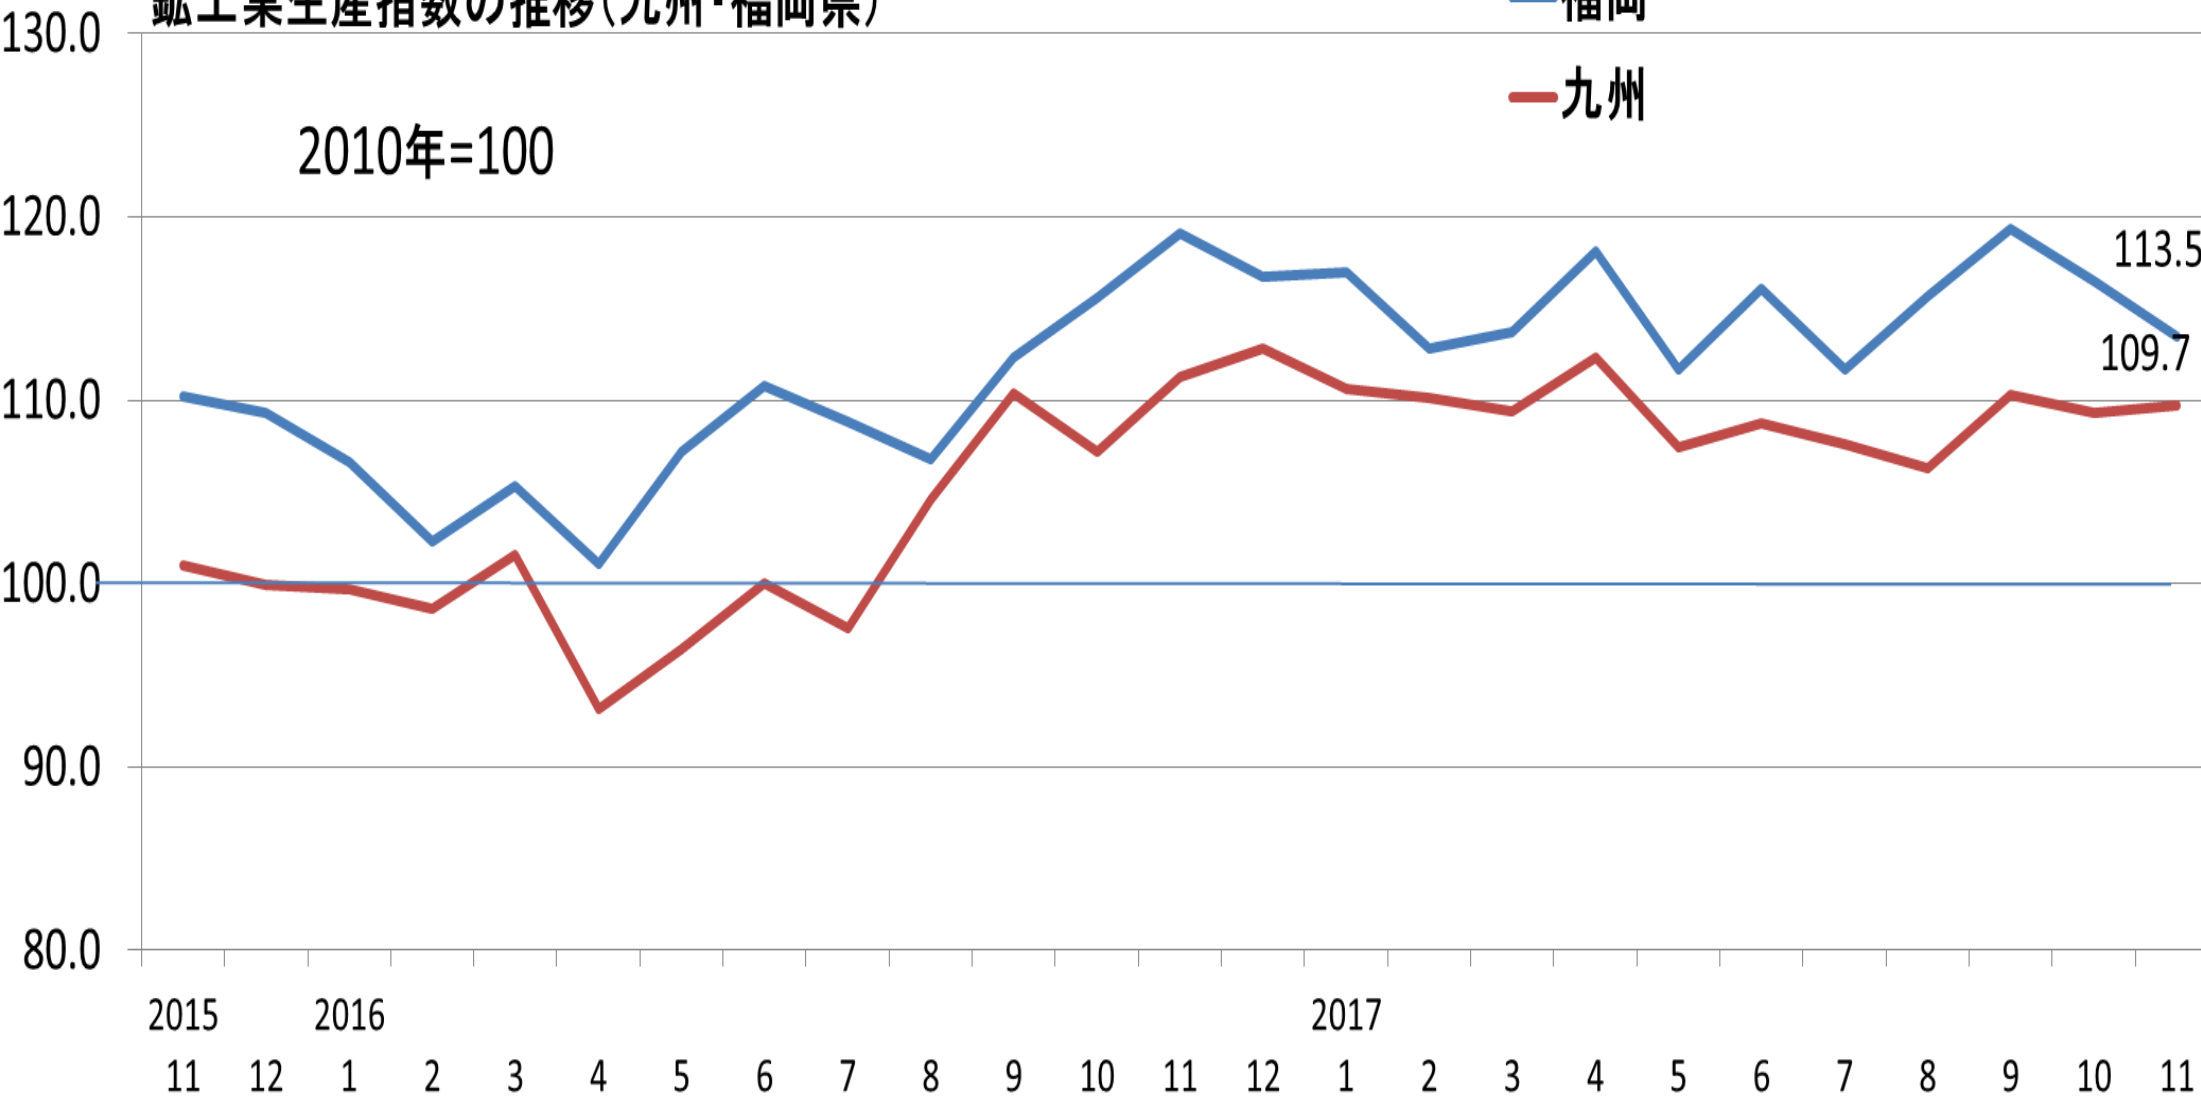

鉱工業生産指数の推移(九州・福岡県)

福岡

九州

2010年=100

(資料)福岡県、九州経済産業局