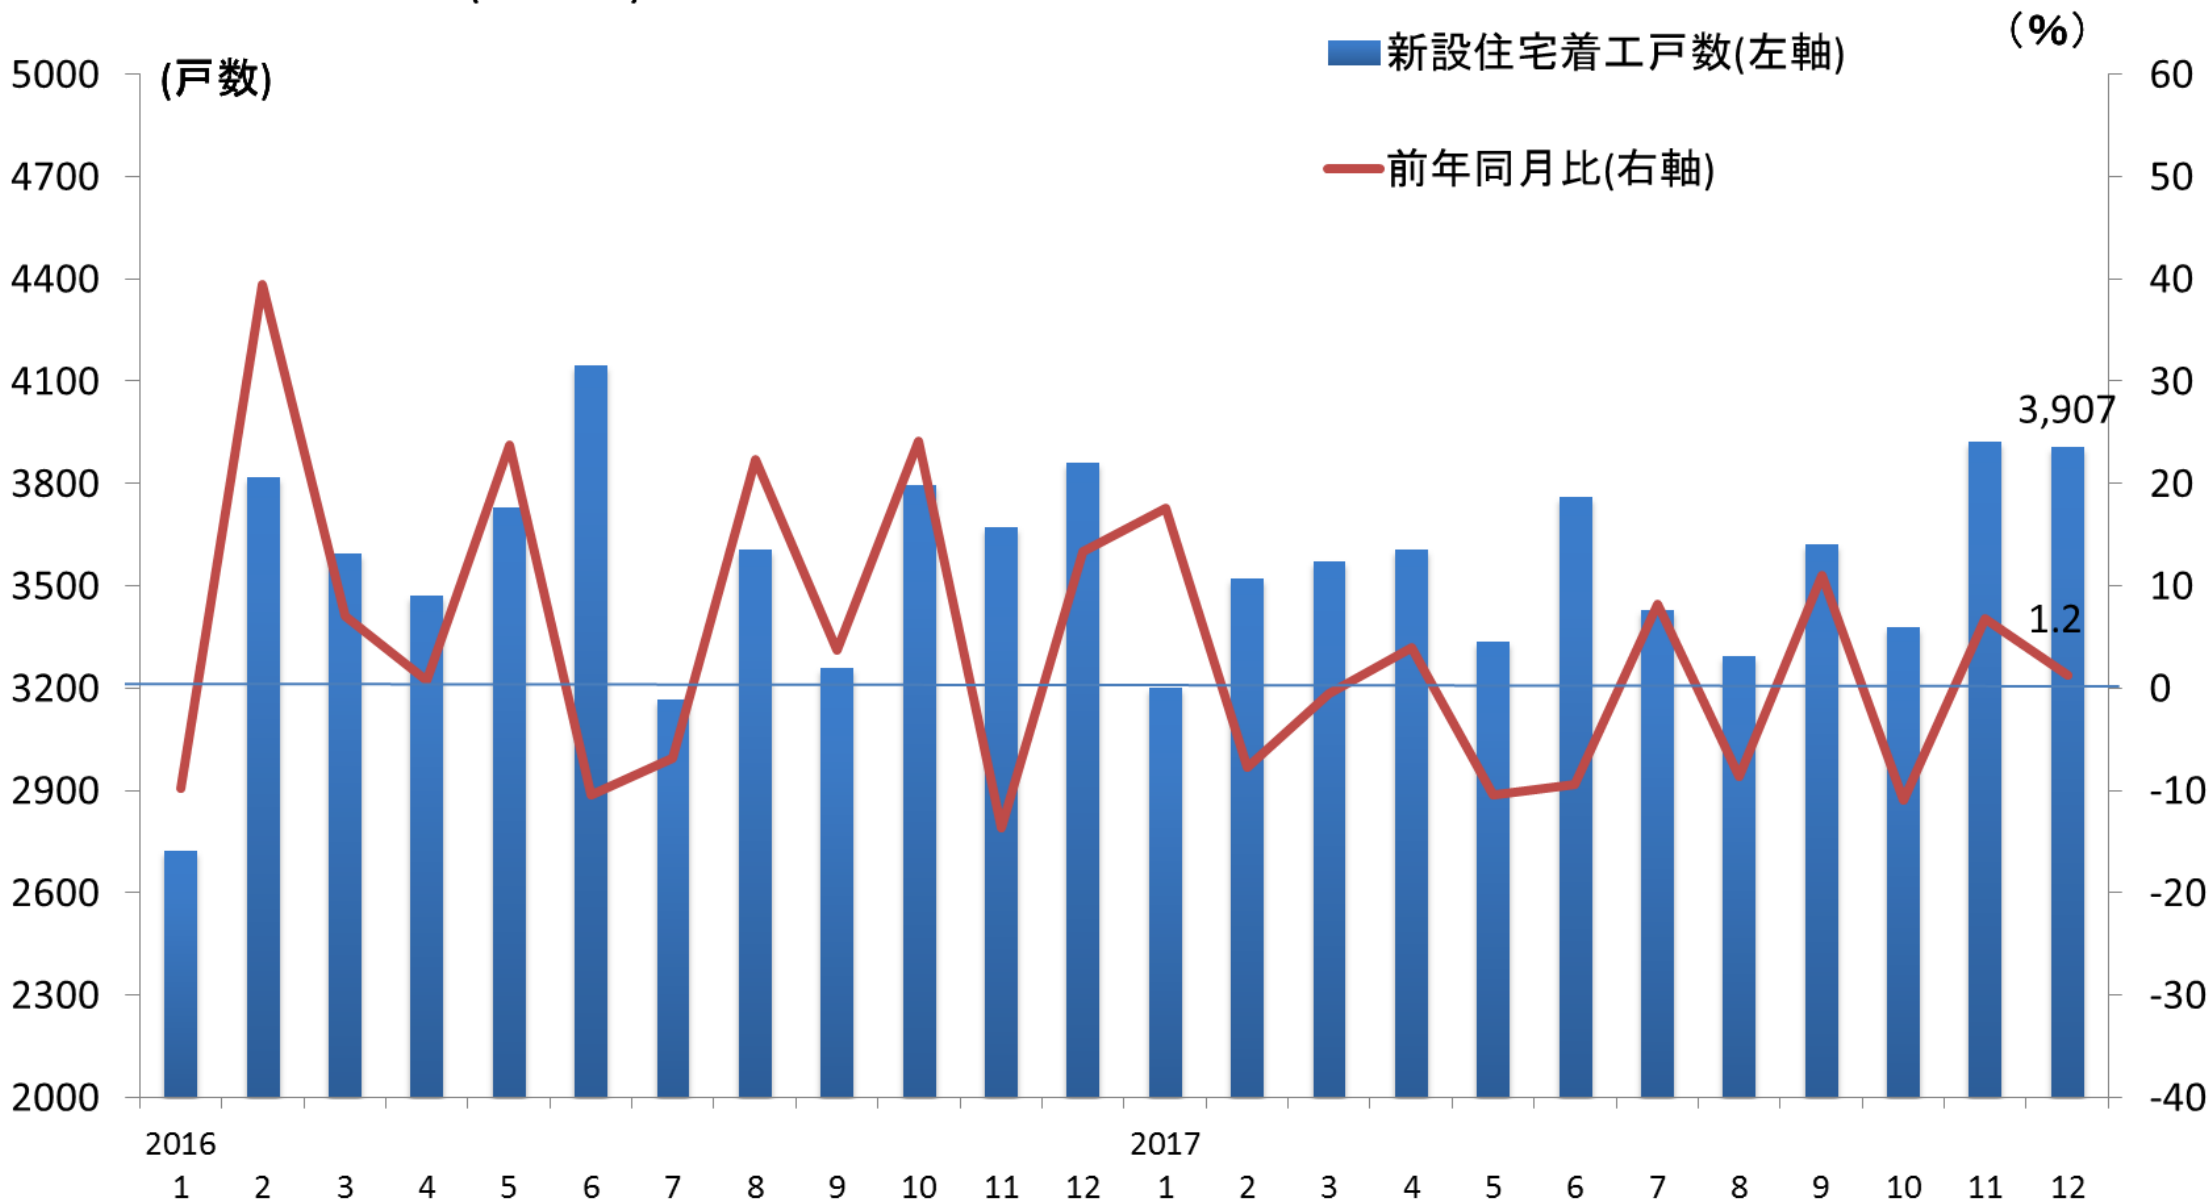

新設住宅着工戸数(福岡県)の推移

(資料) 国土交通省

(注) 新設住宅着工戸数は、持家、貸家、給与住宅、分譲住宅の合計を示す。