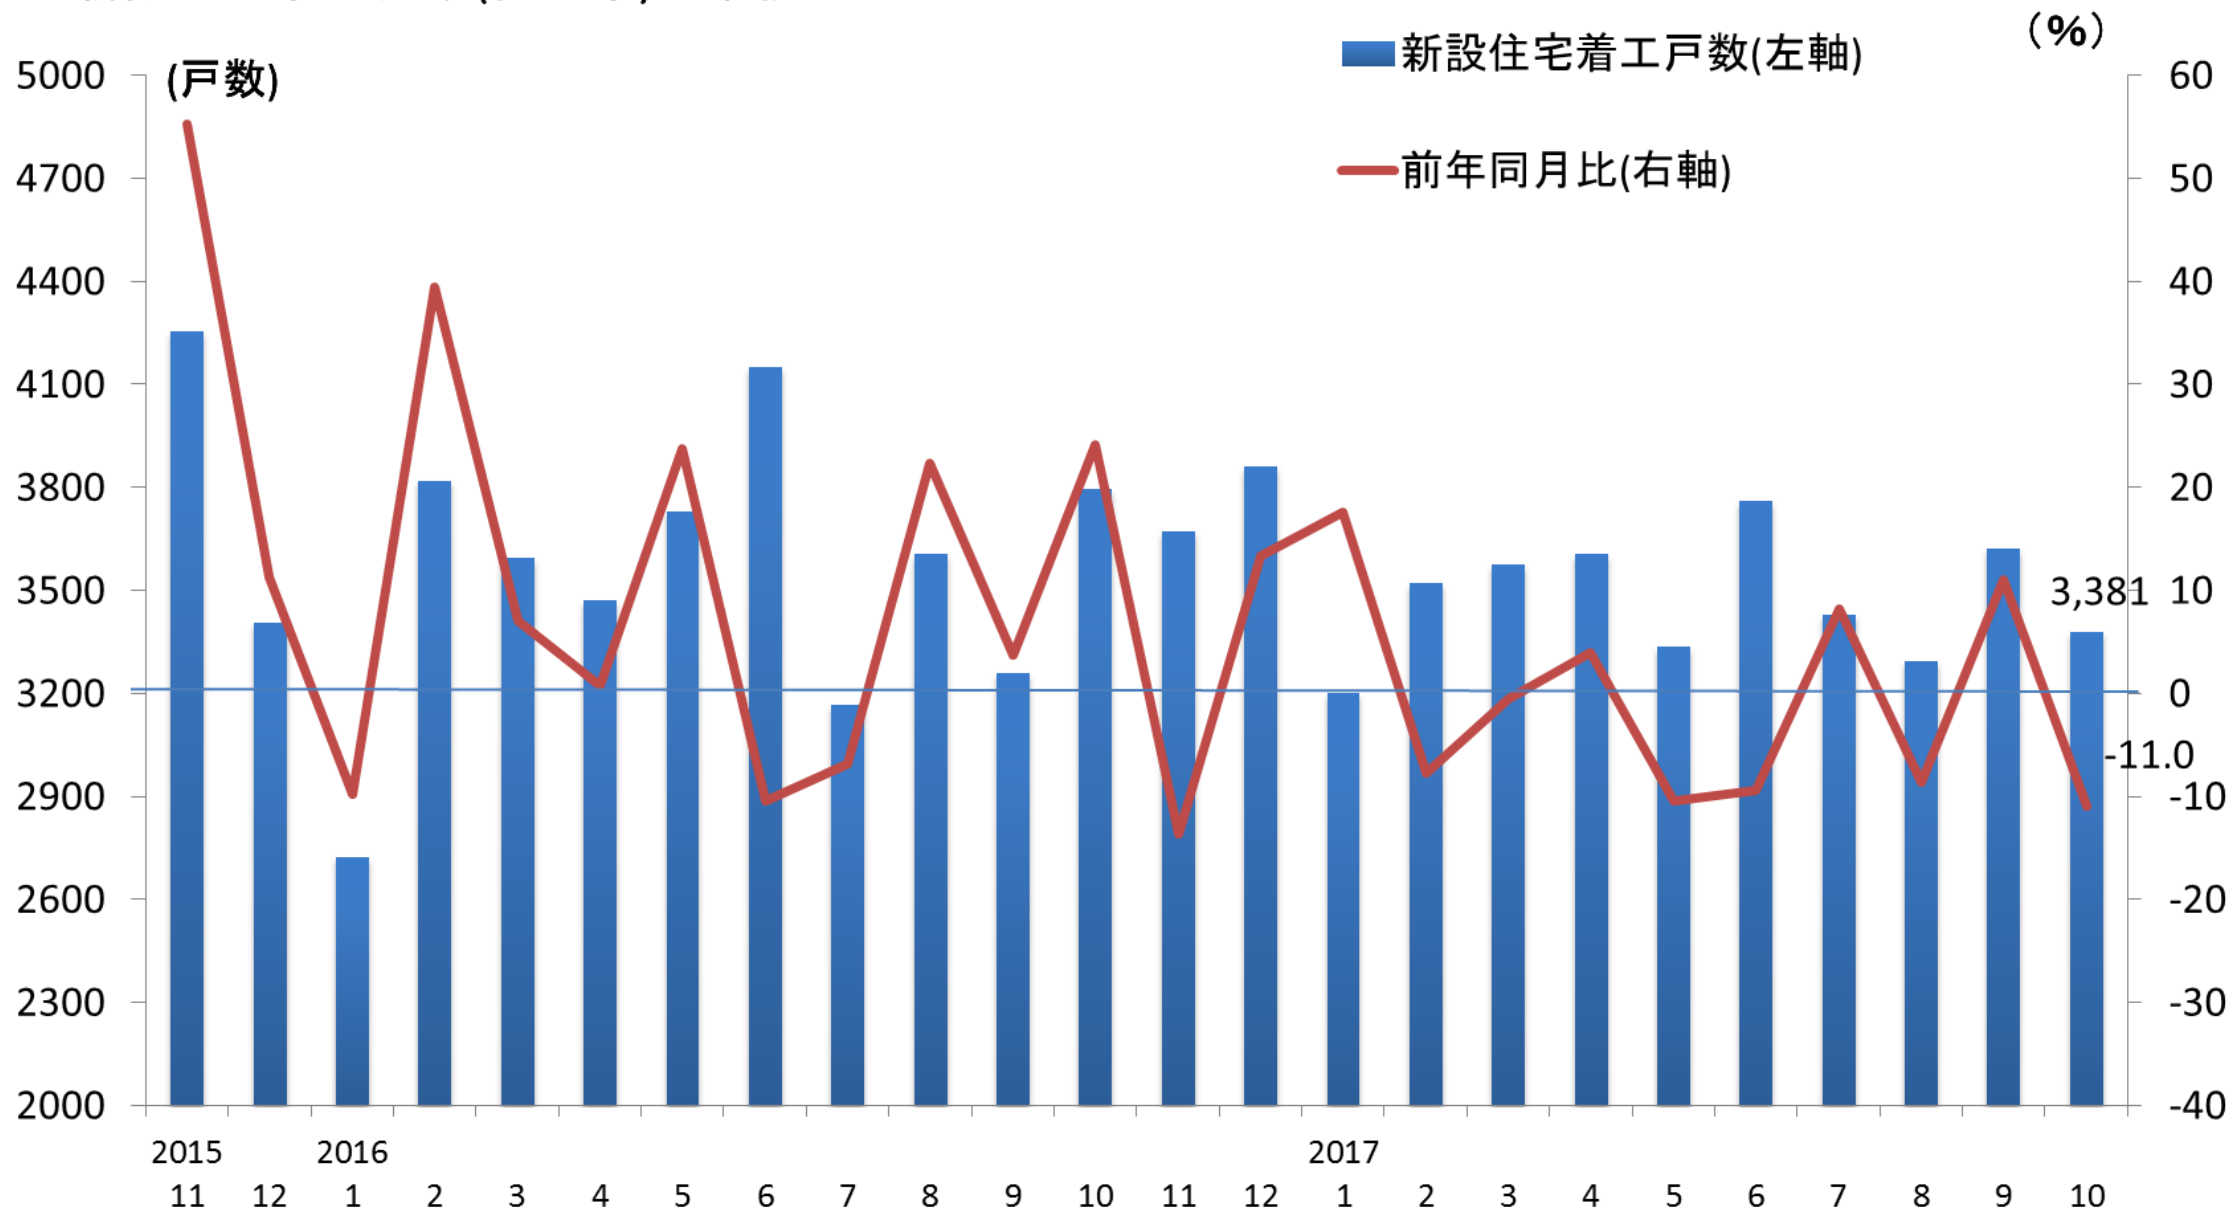

新設住宅着工戸数(福岡県)の推移

(資料)国土交通省

(注)新設住宅着工戸数は、持家、貸家、給与住宅、分譲住宅の合計を示す。