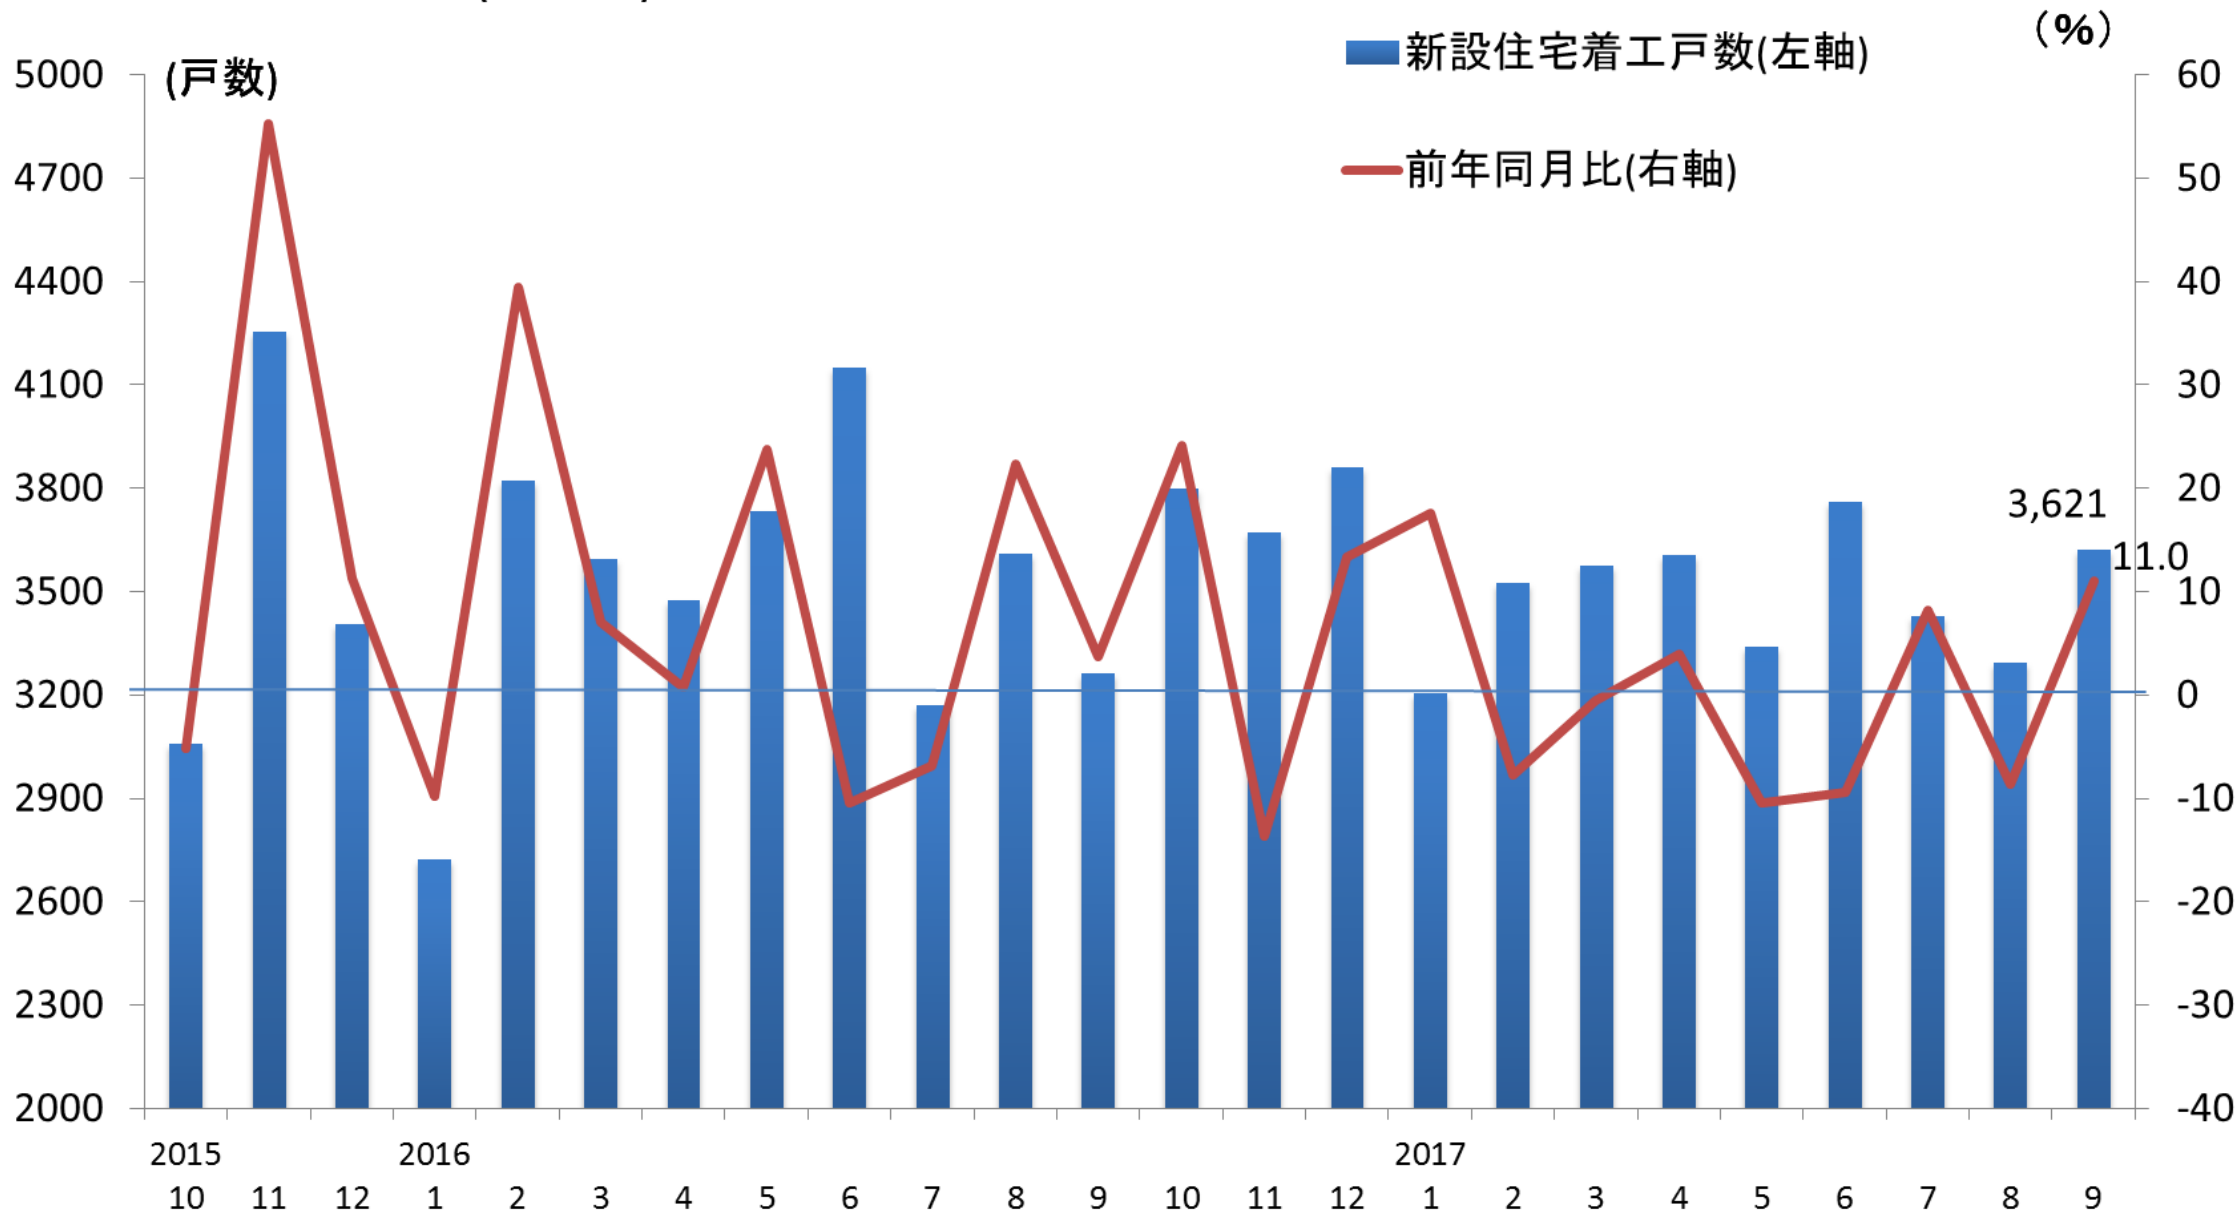

新設住宅着工戸数(福岡県)の推移

(資料) 国土交通省

(注) 新設住宅着工戸数は、持家、貸家、給与住宅、分譲住宅の合計を示す。