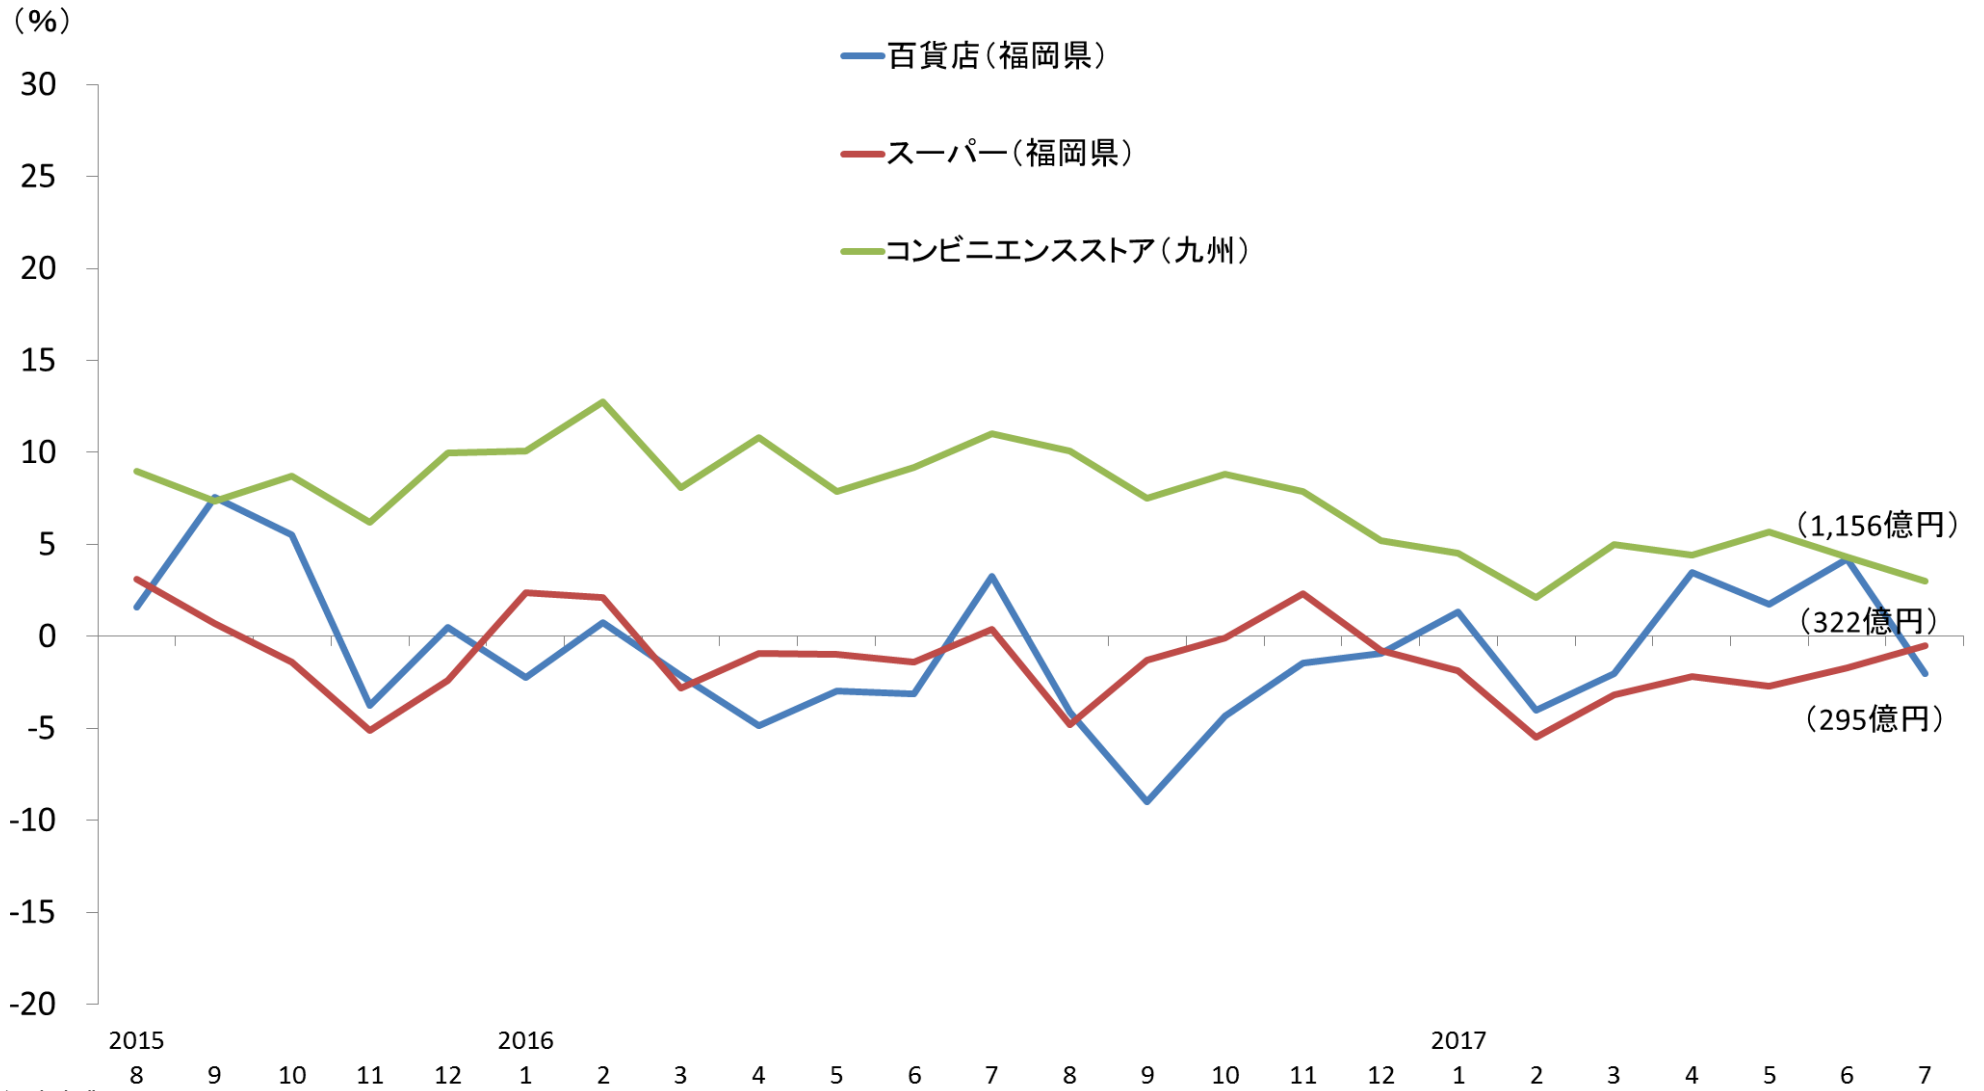

大型小売店・コンビニエンスストア販売額の推移(前年同月比)

(資料)九州経済産業局