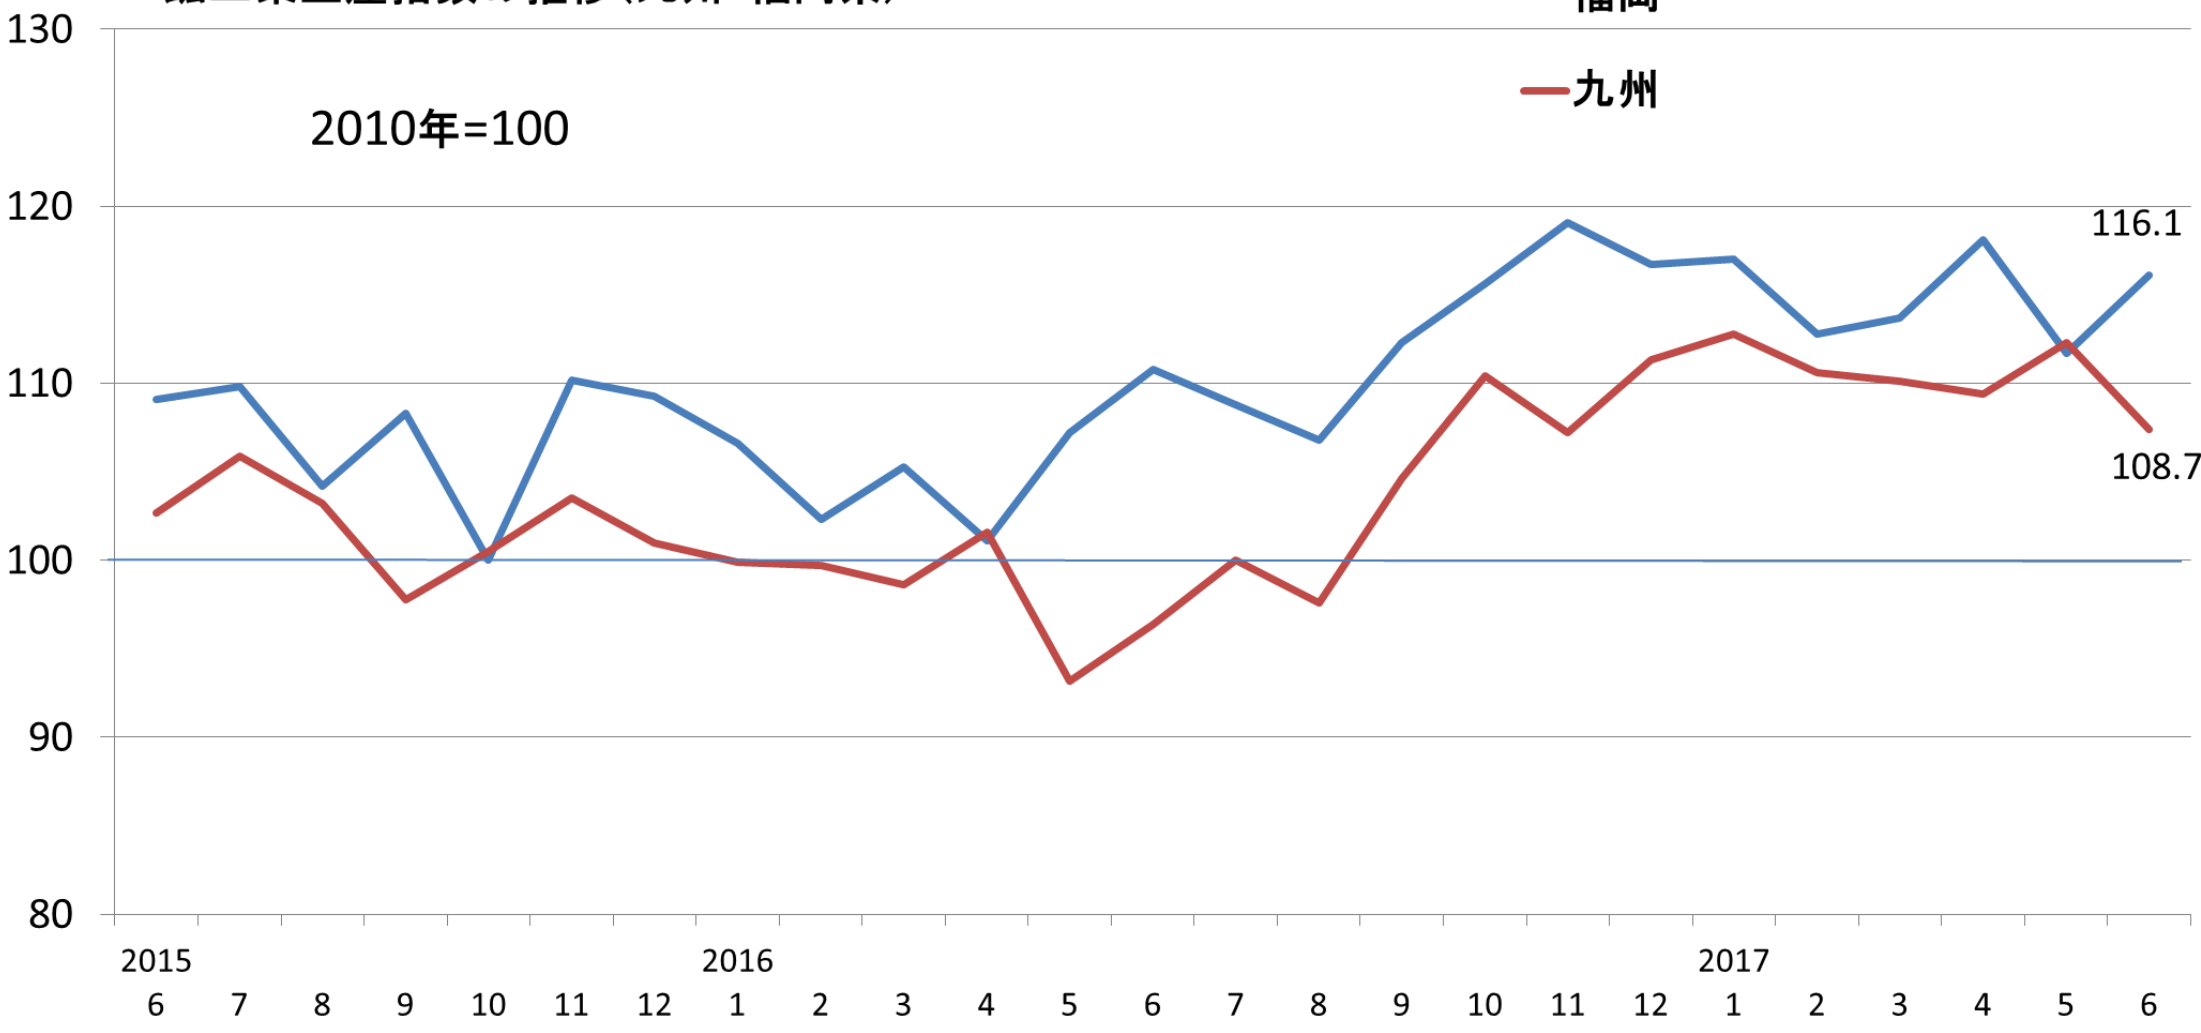

鉱工業生産指数の推移(九州・福岡県)

福岡

九州

2010年=100

(資料)福岡県、九州経済産業局