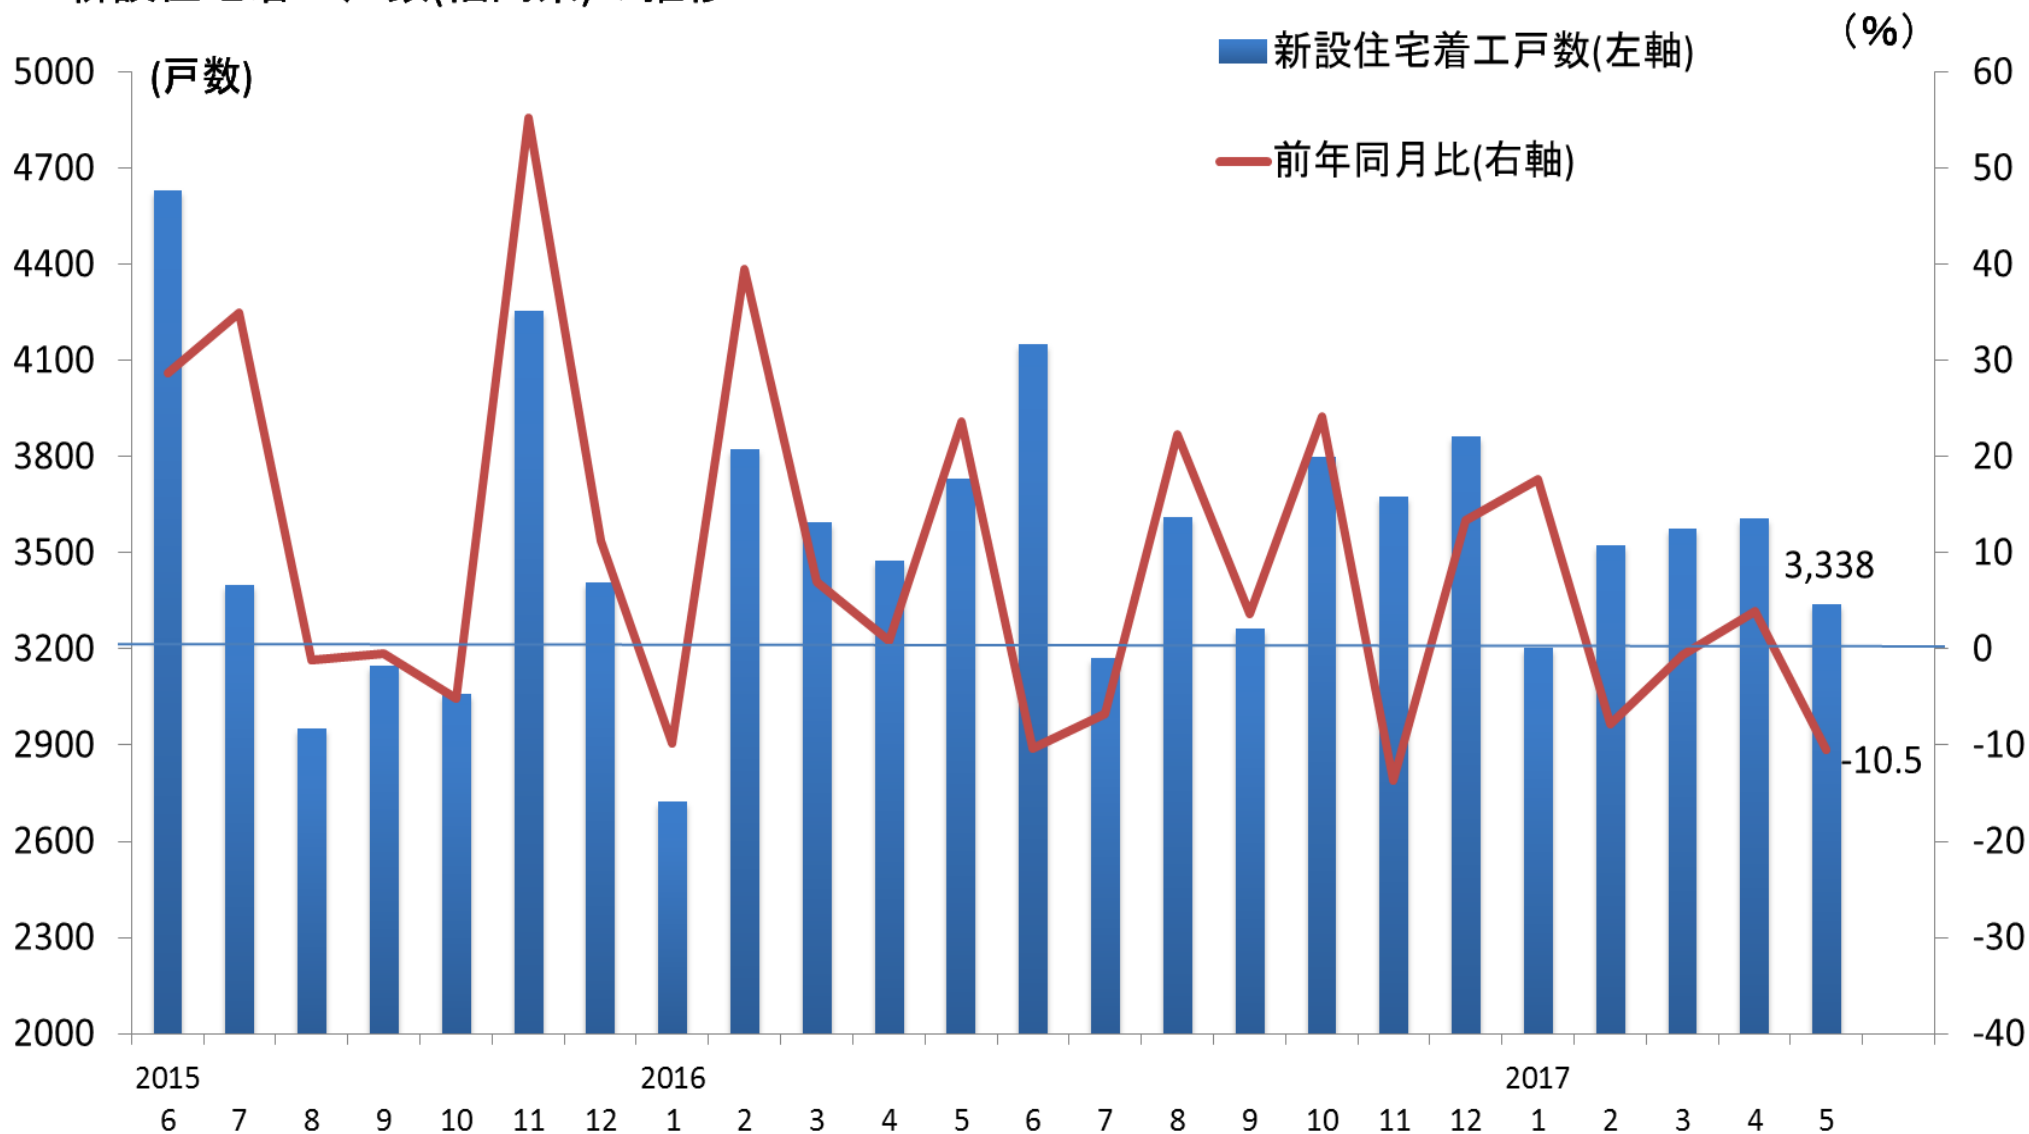

新設住宅着工戸数(福岡県)の推移

(資料)国土交通省

(注)新設住宅着工戸数は、持家、貸家、給与住宅、分譲住宅の合計を示す。