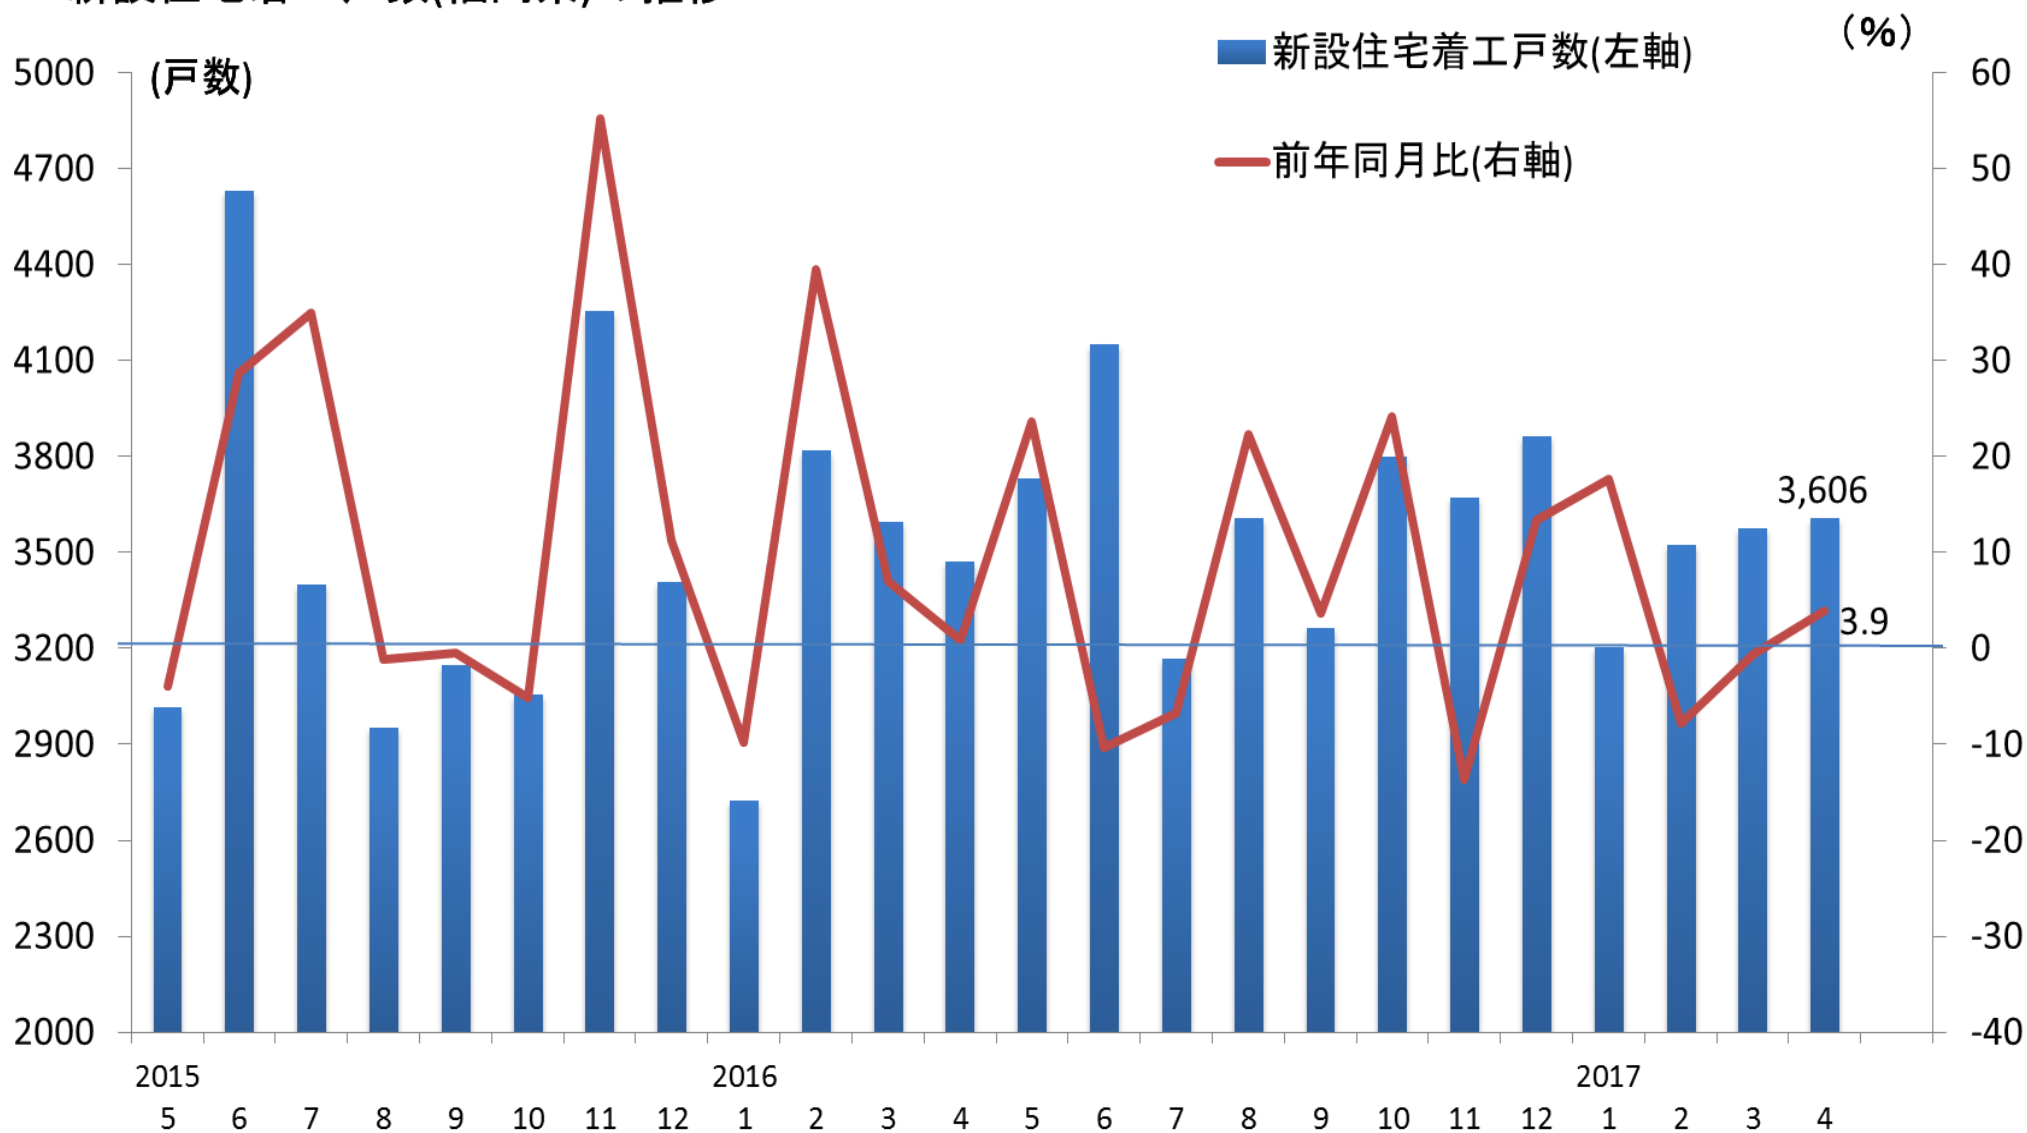

新設住宅着工戸数(福岡県)の推移

(資料)国土交通省

(注)新設住宅着工戸数は、持家、貸家、給与住宅、分譲住宅の合計を示す。