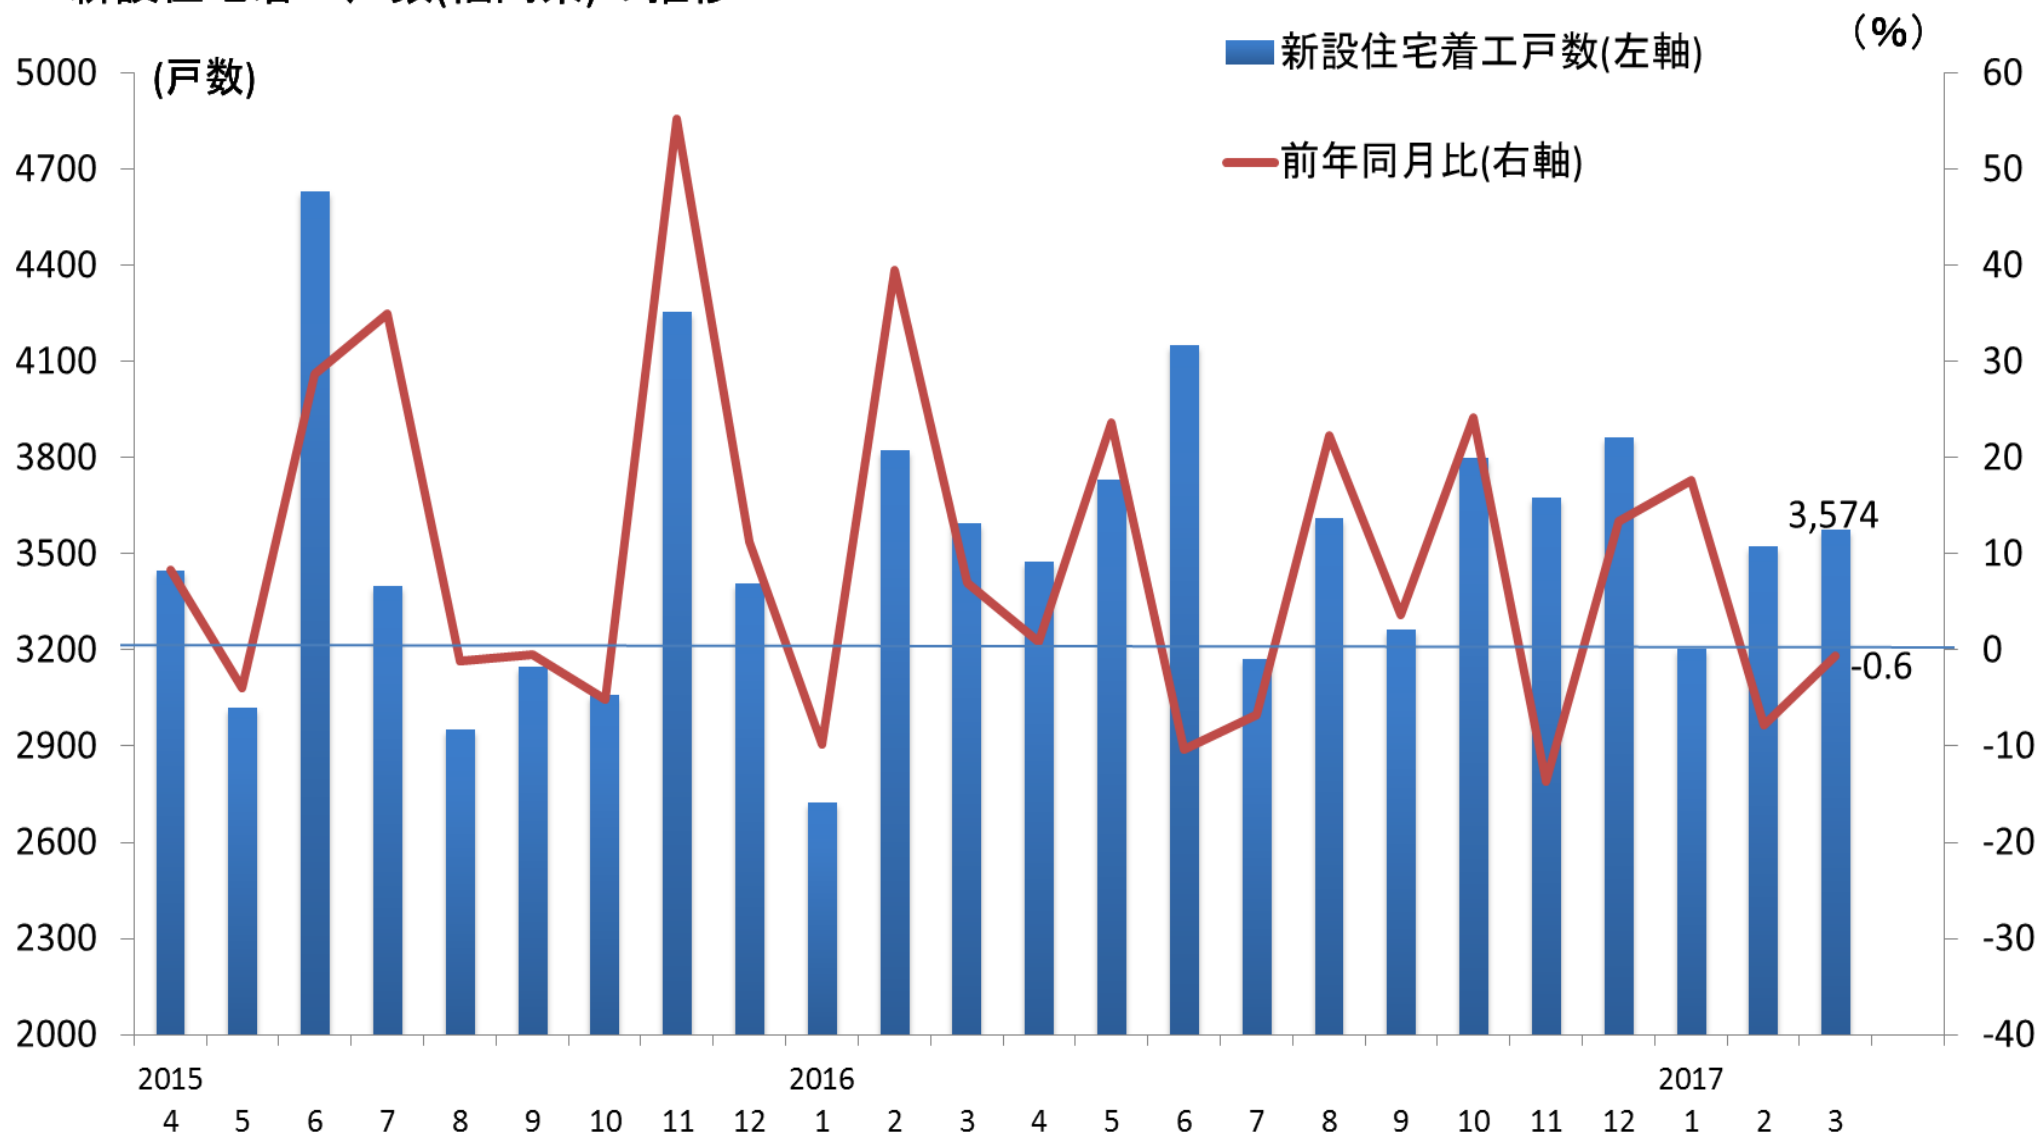

新設住宅着工戸数(福岡県)の推移

(資料)国土交通省

(注)新設住宅着工戸数は、持家、貸家、給与住宅、分譲住宅の合計を示す。