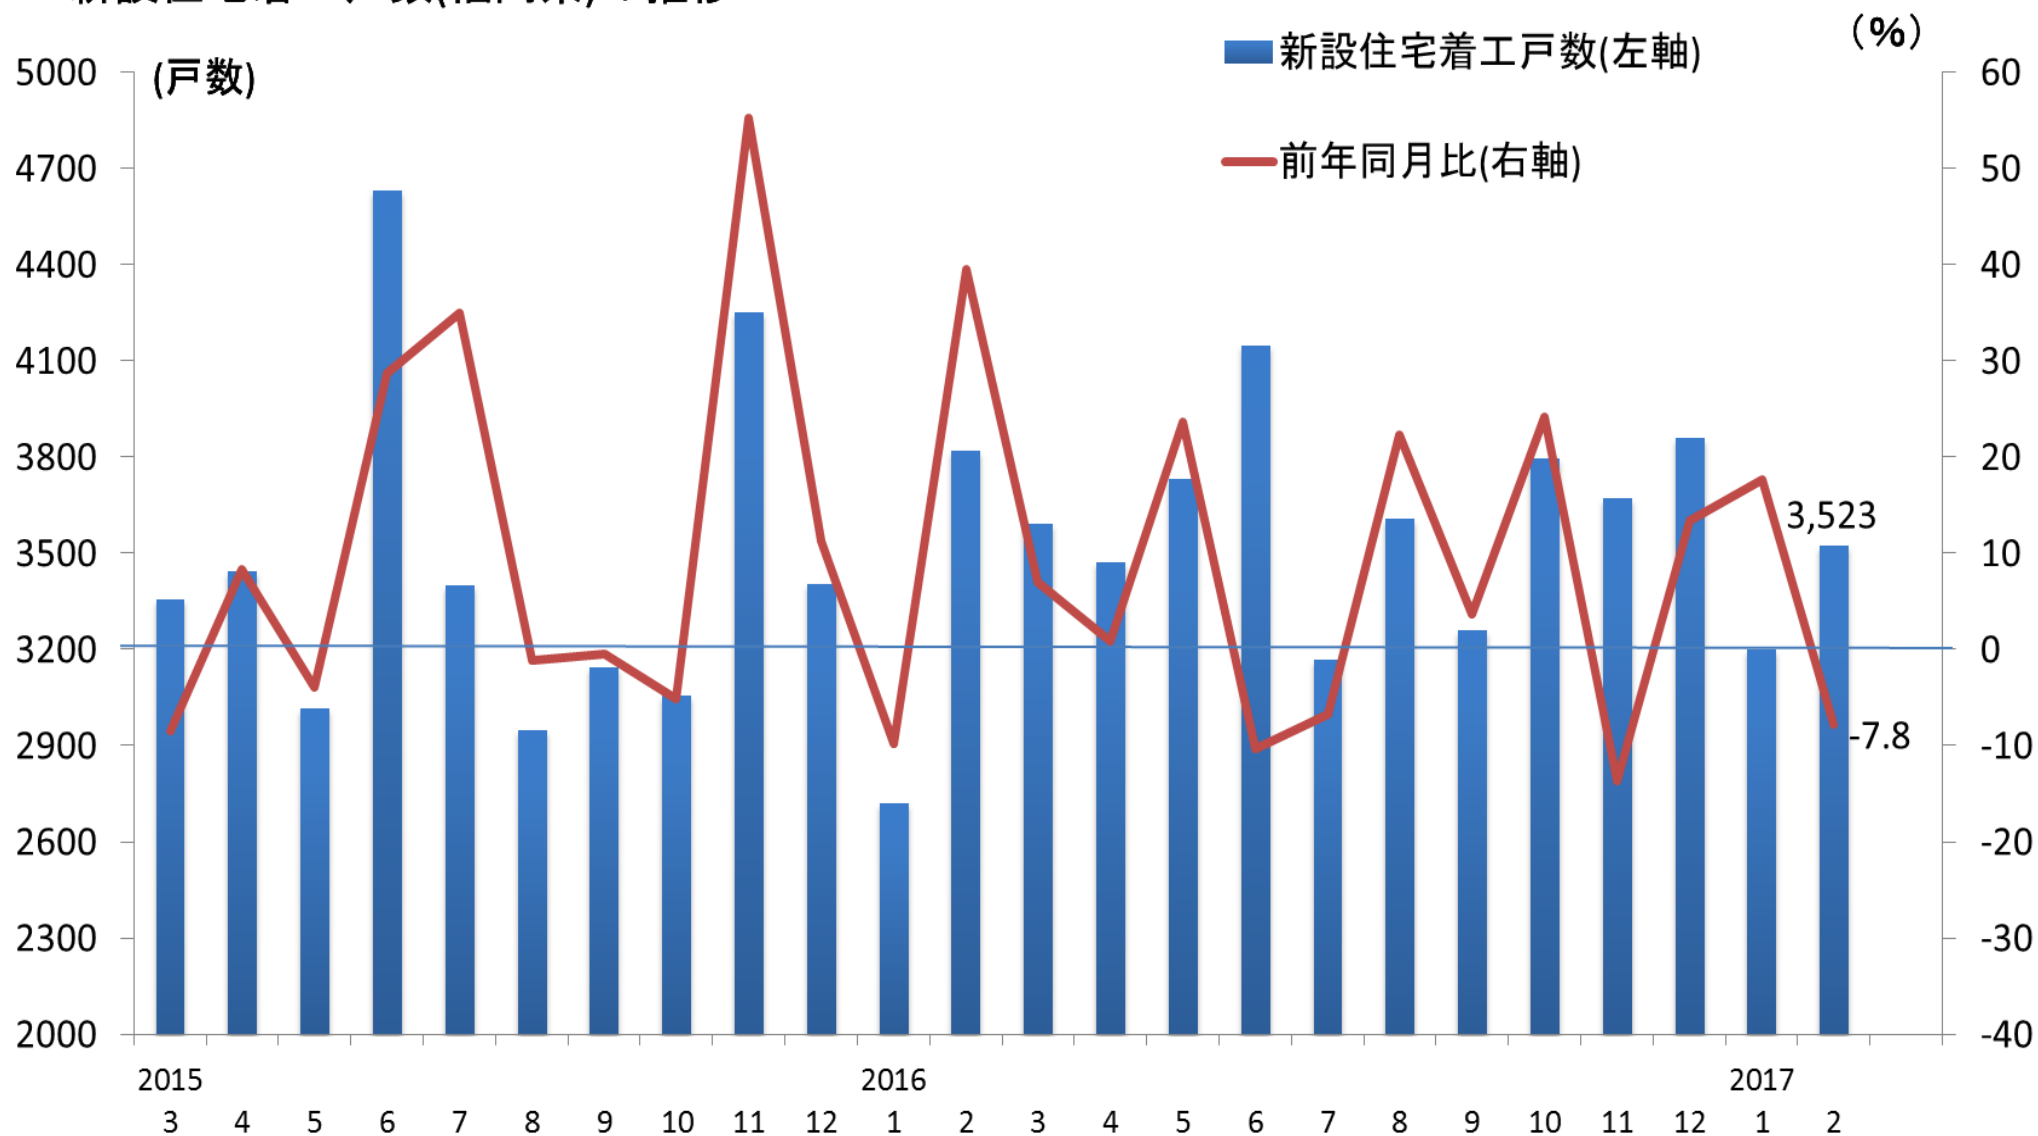

# 新設住宅着工戸数(福岡県)の推移

(資料)国土交通省

(注)新設住宅着工戸数は、持家、貸家、給与住宅、分譲住宅の合計を示す。