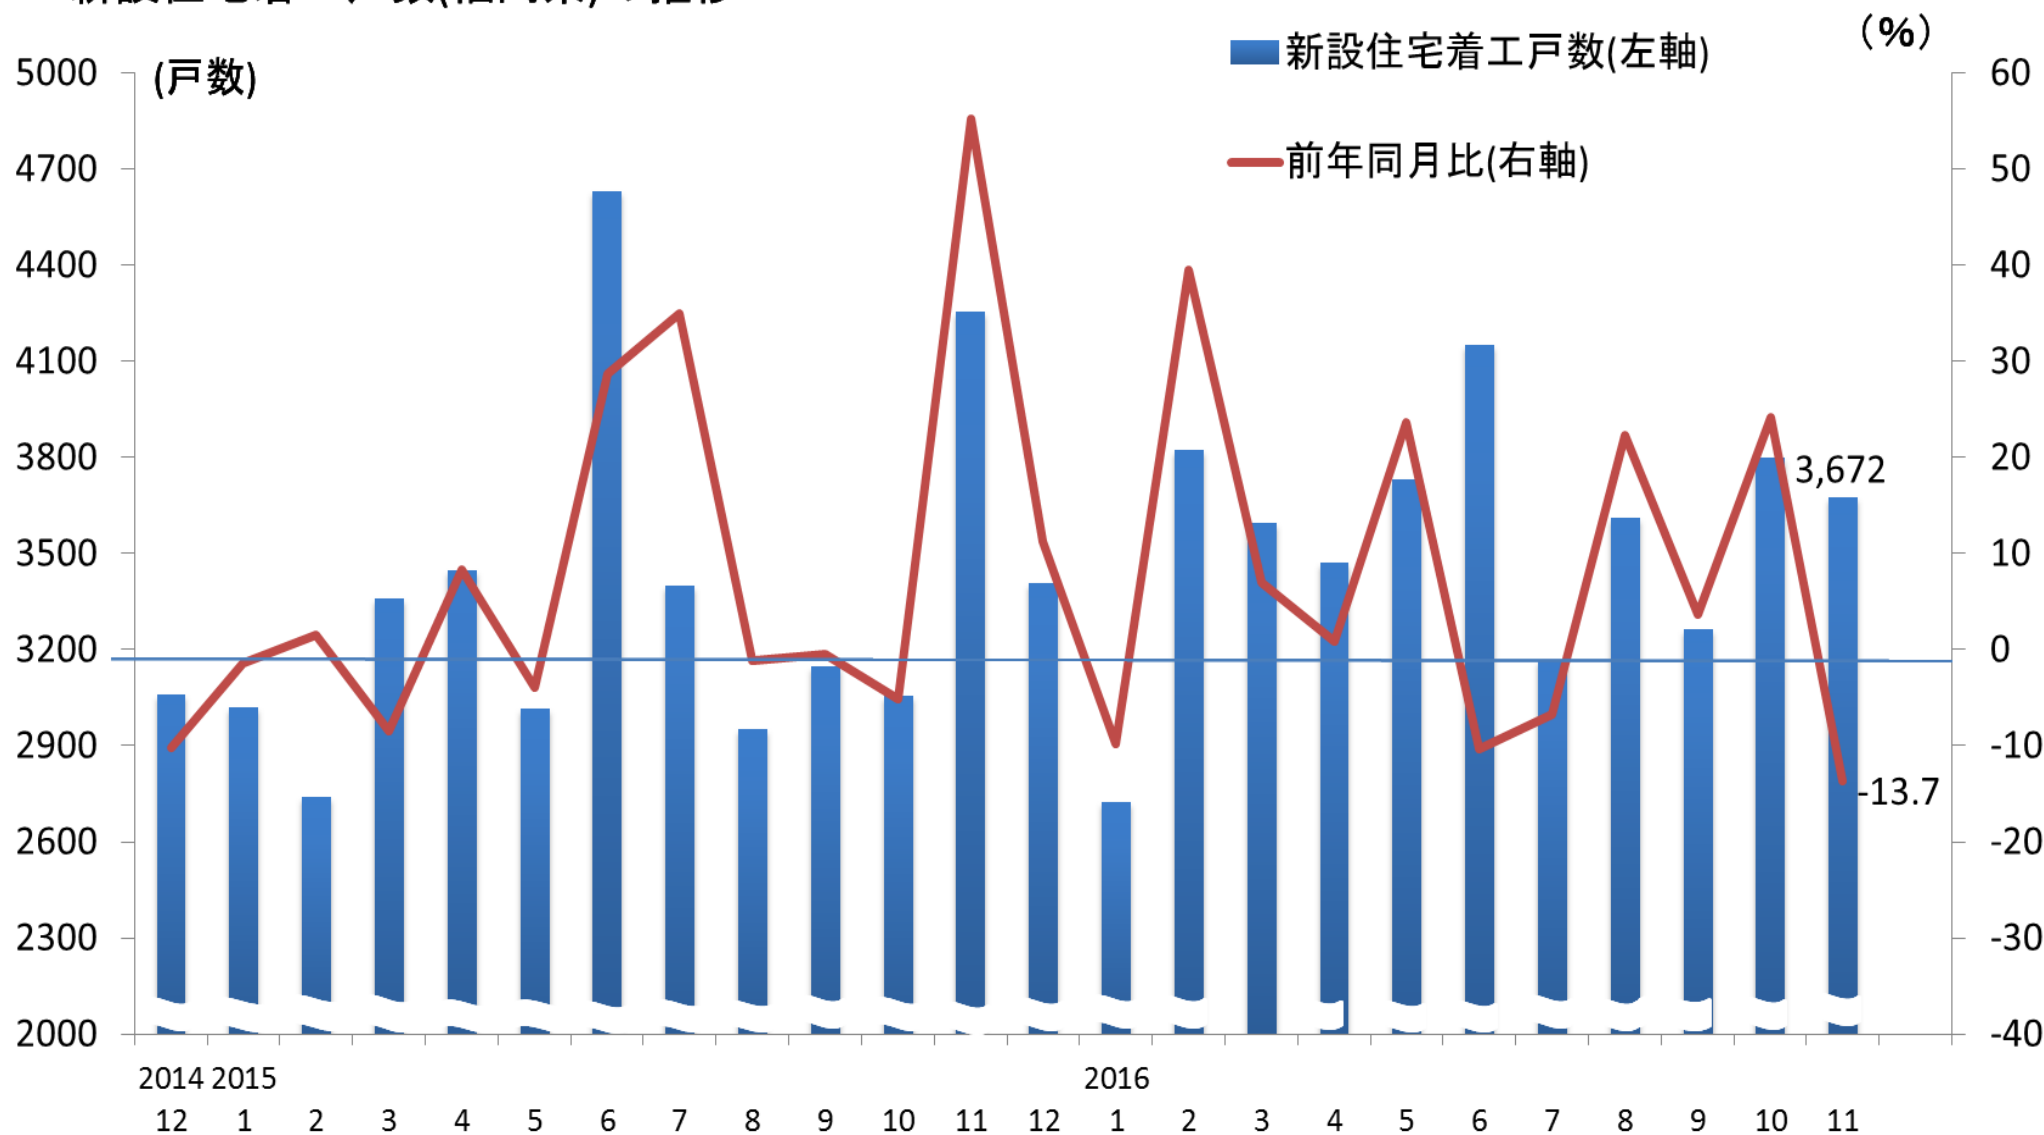

新設住宅着工戸数(福岡県)の推移

(資料)国土交通省

(注)新設住宅着工戸数は、持家、貸家、給与住宅、分譲住宅の合計を示す。