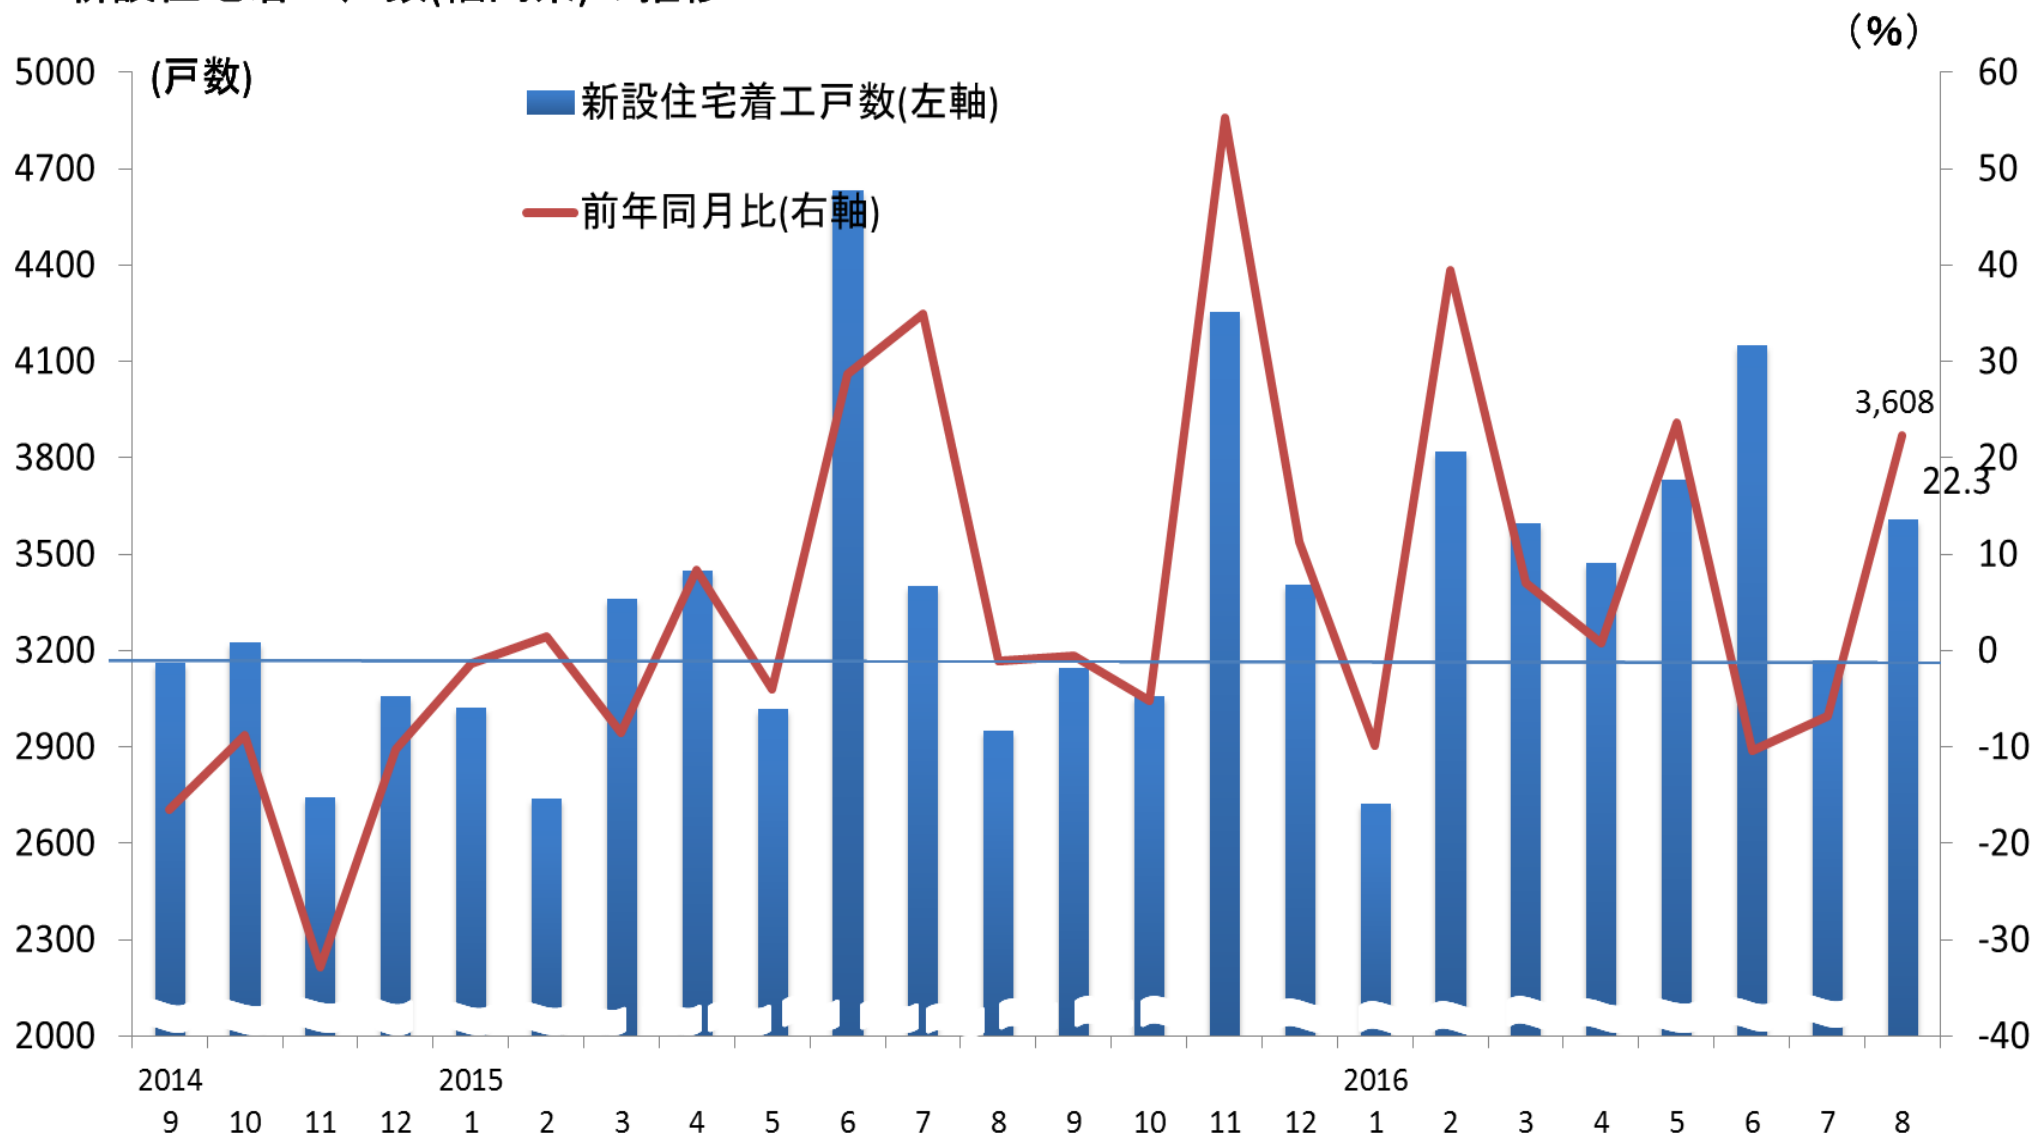

新設住宅着工戸数(福岡県)の推移

(資料)国土交通省

(注)新設住宅着工戸数は、持家、貸家、給与住宅、分譲住宅の合計を示す。