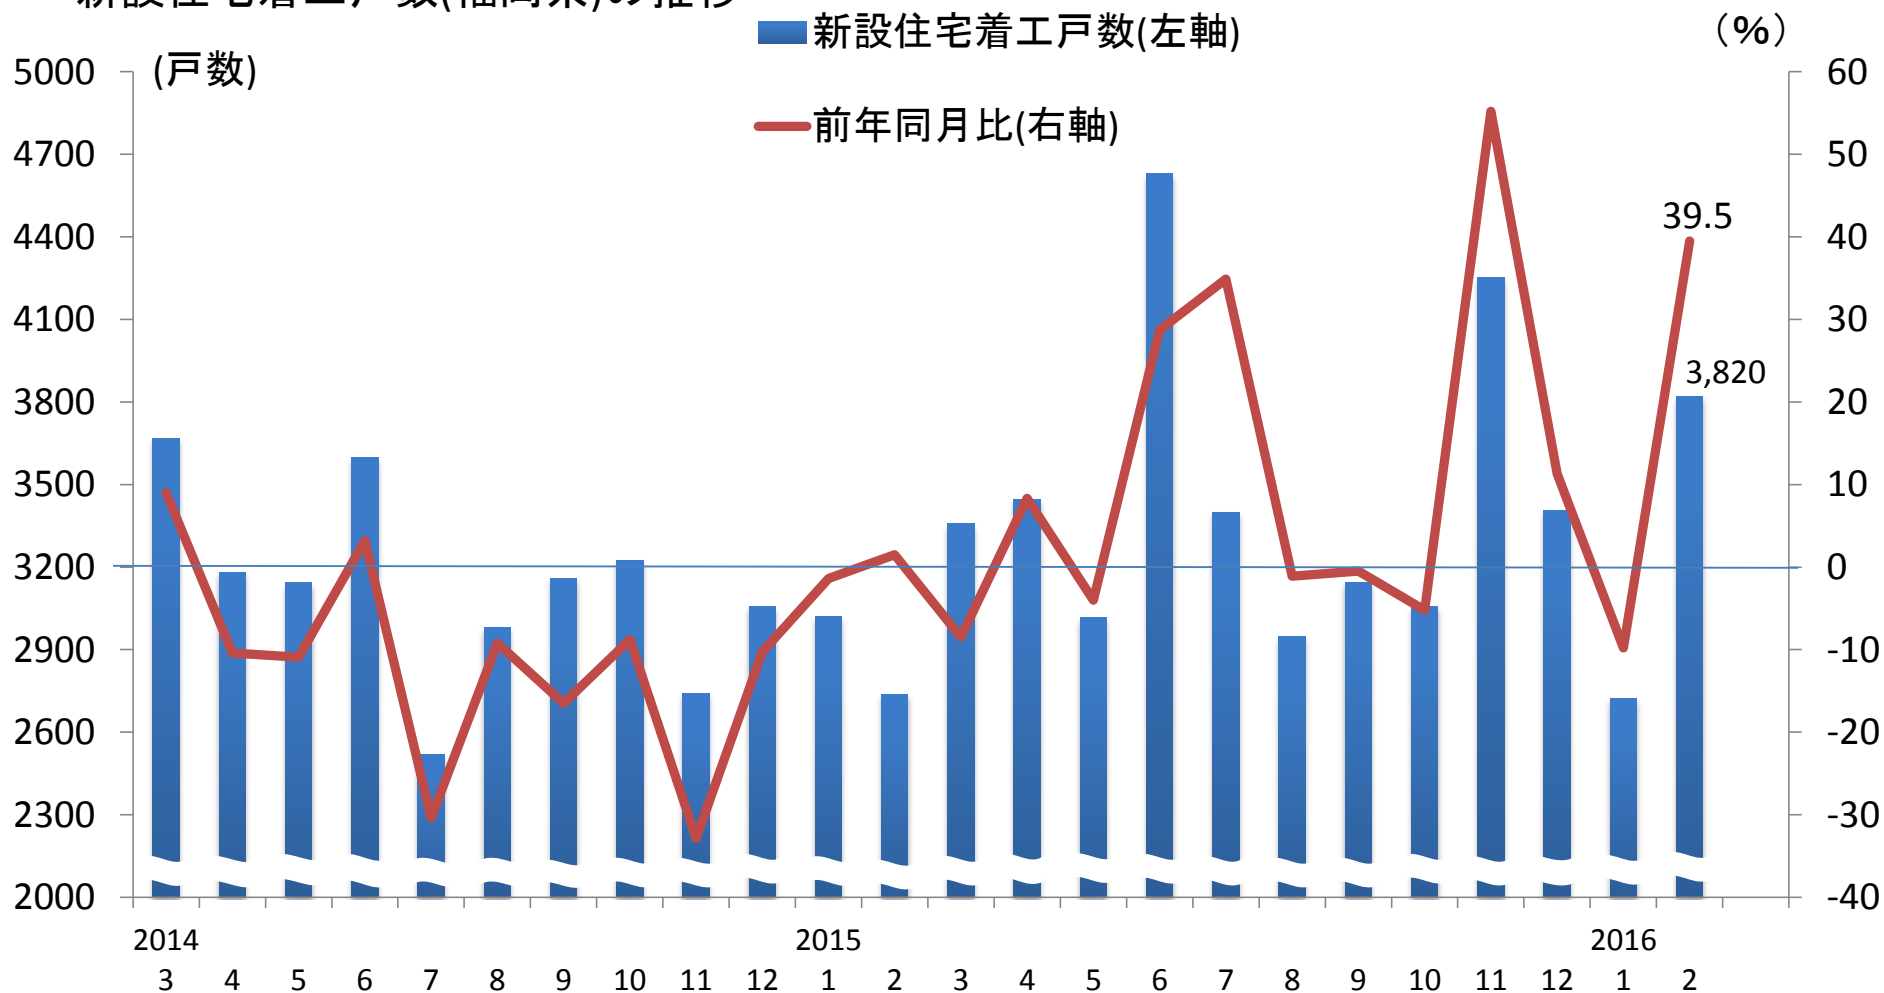

新設住宅着工戸数(福岡県)の推移

(資料)国土交通省

(注)新設住宅着工戸数は、持家、貸家、給与住宅、分譲住宅の合計を示す。