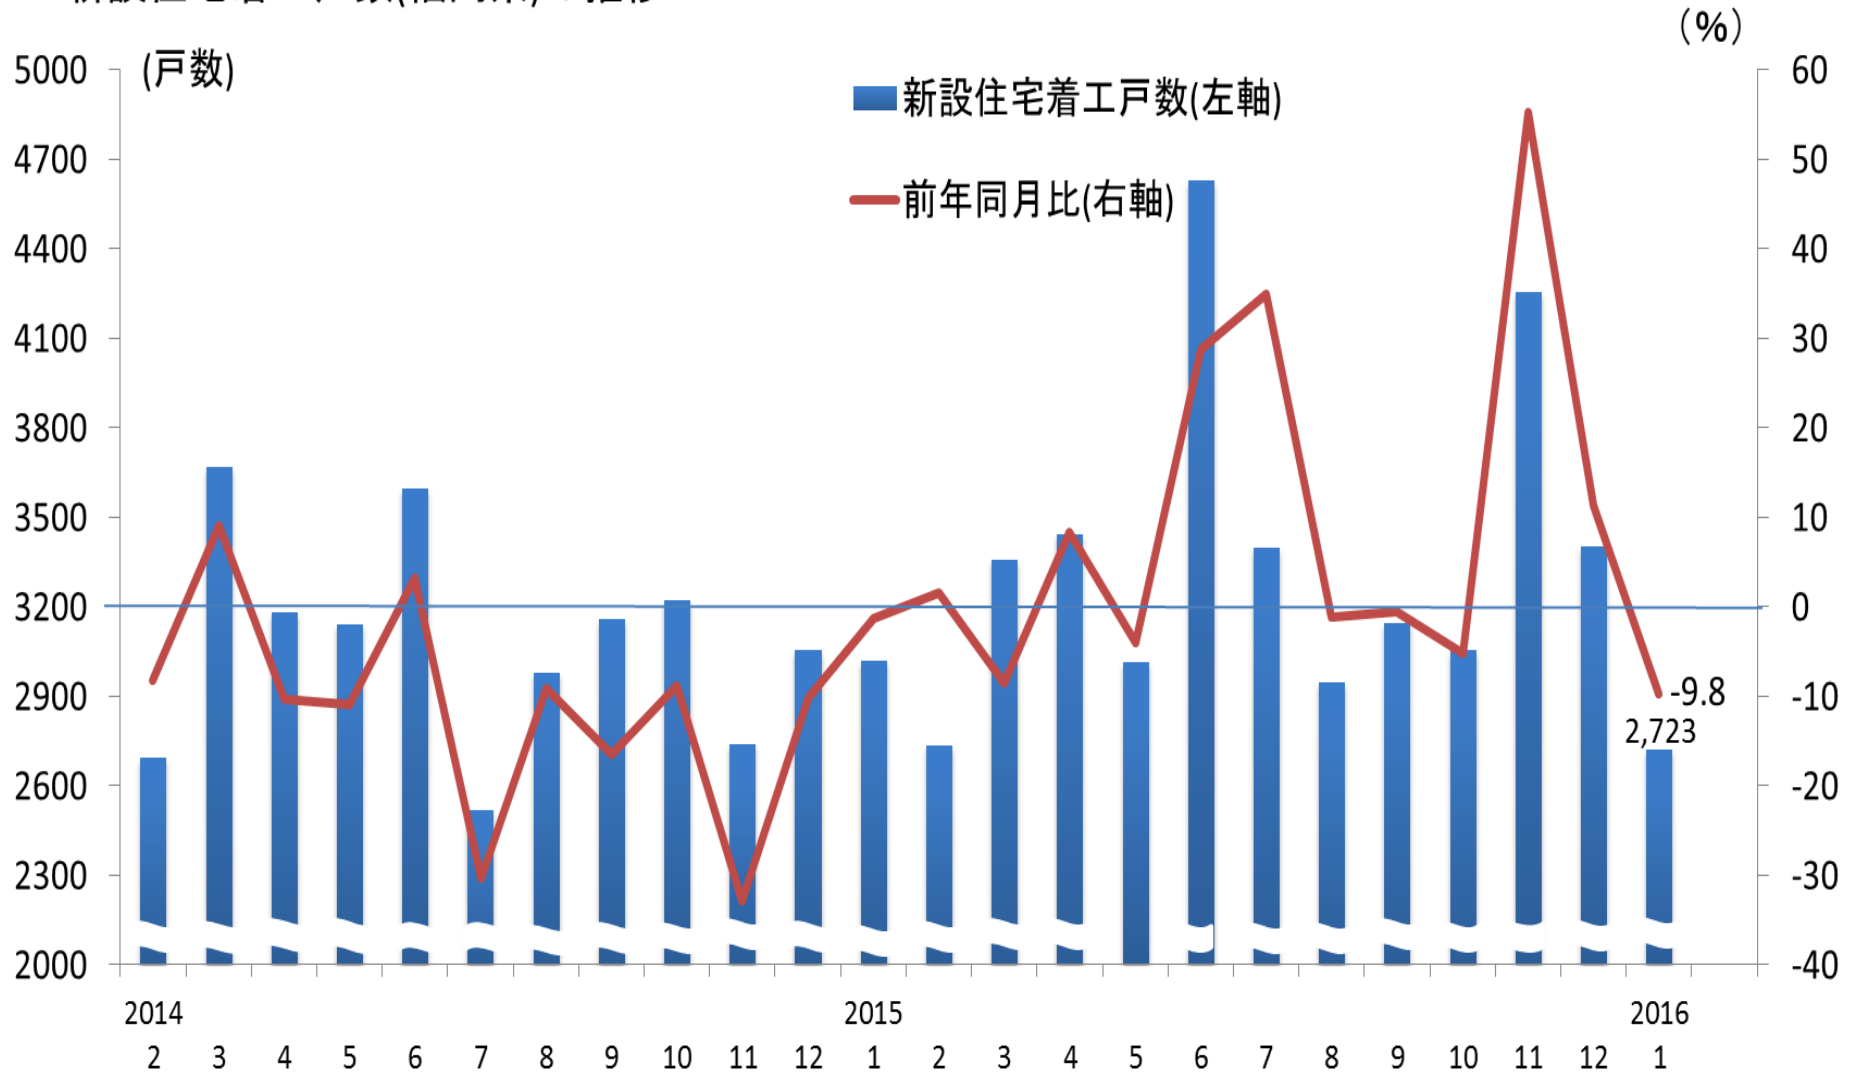

新設住宅着工戸数(福岡県)の推移

(資料)国土交通省

(注)新設住宅着工戸数は、持家、貸家、給与住宅、分譲住宅の合計を示す。