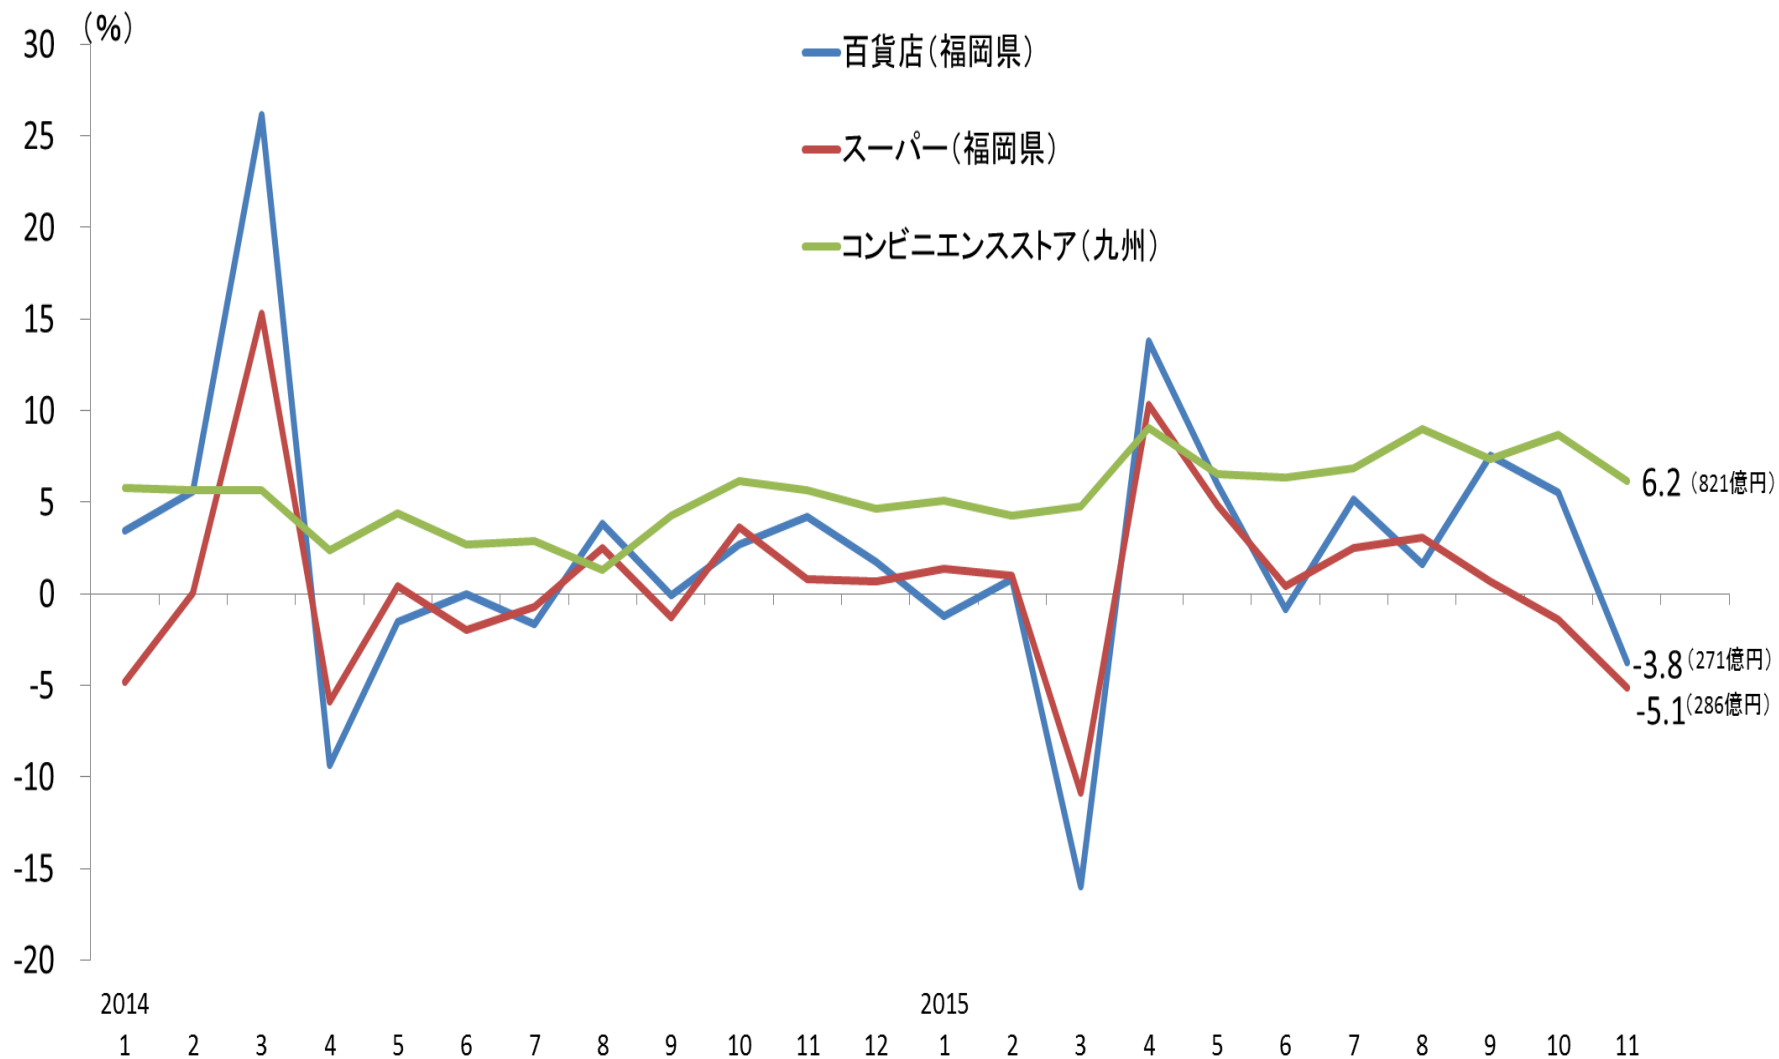

大型小売店・コンビニエンスストア販売額の推移(前年同月比)

(資料)九州経済産業局