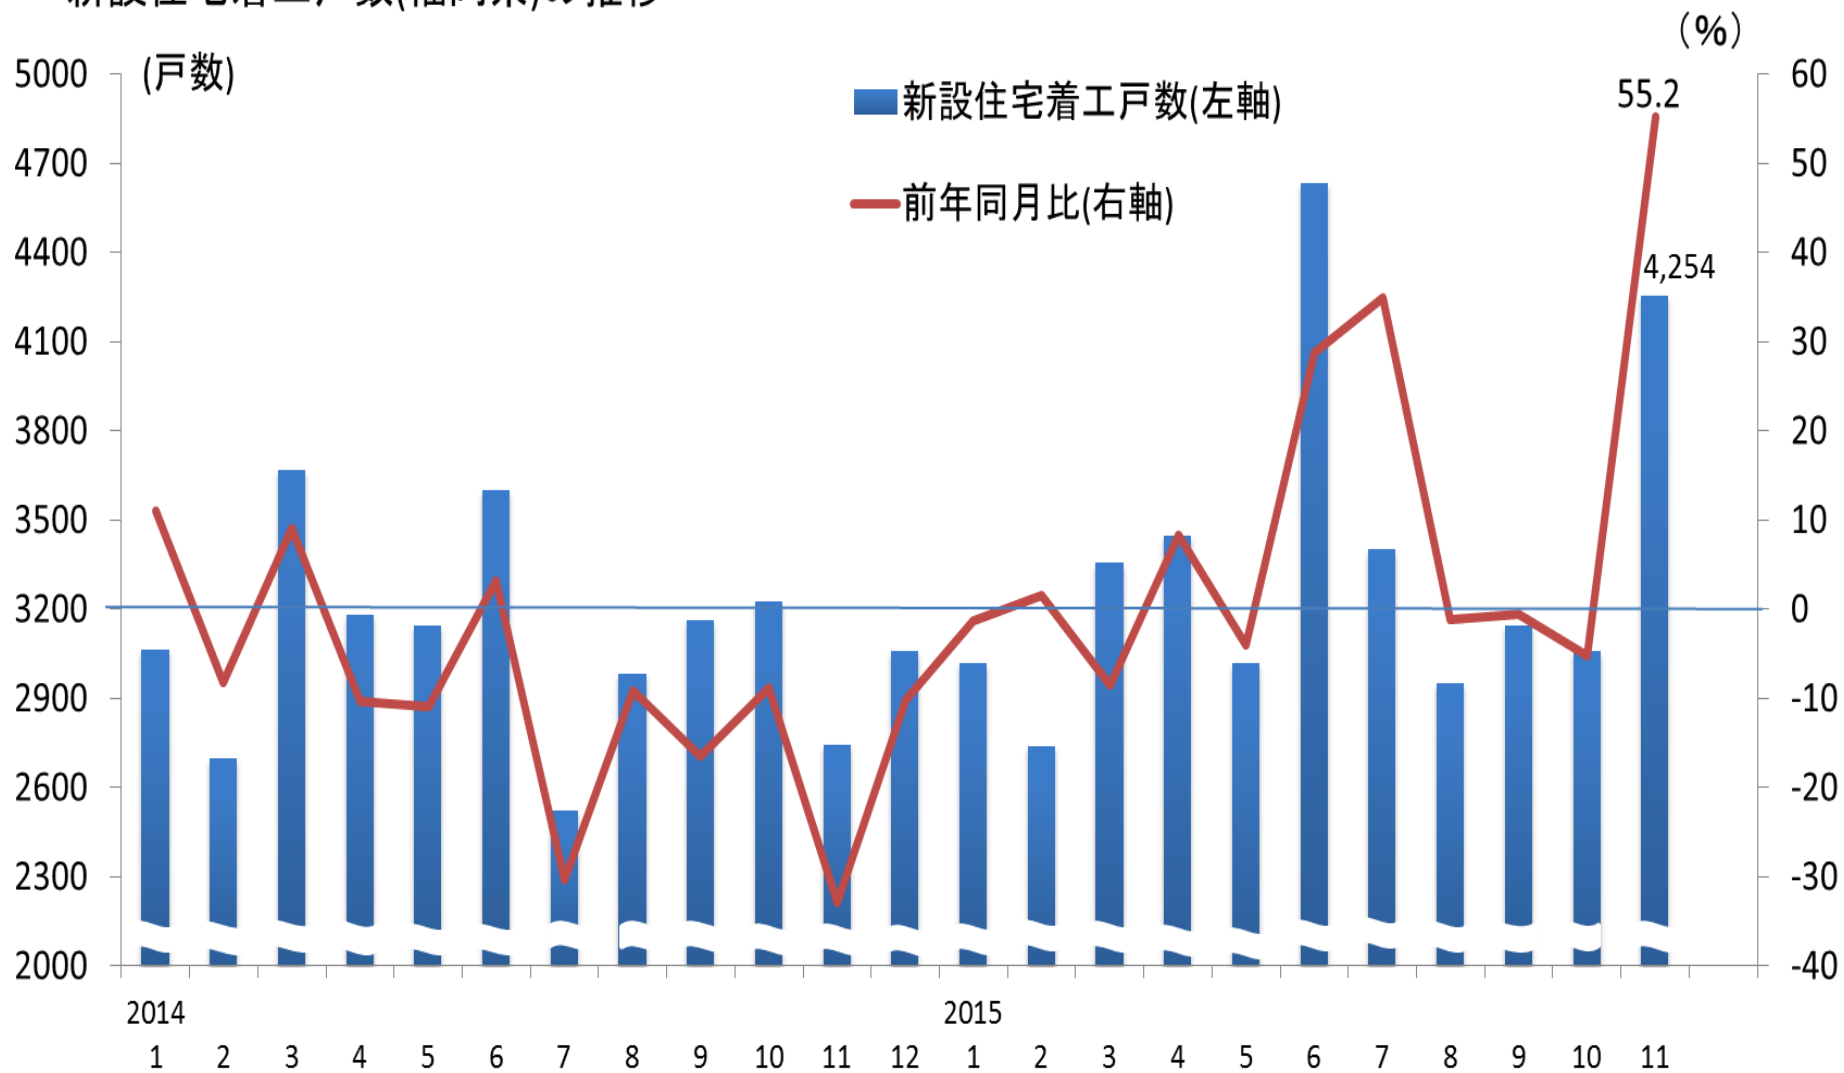

新設住宅着工戸数(福岡県)の推移

(資料)国土交通省

(注)新設住宅着工戸数は、持家、貸家、給与住宅、分譲住宅の合計を示す。