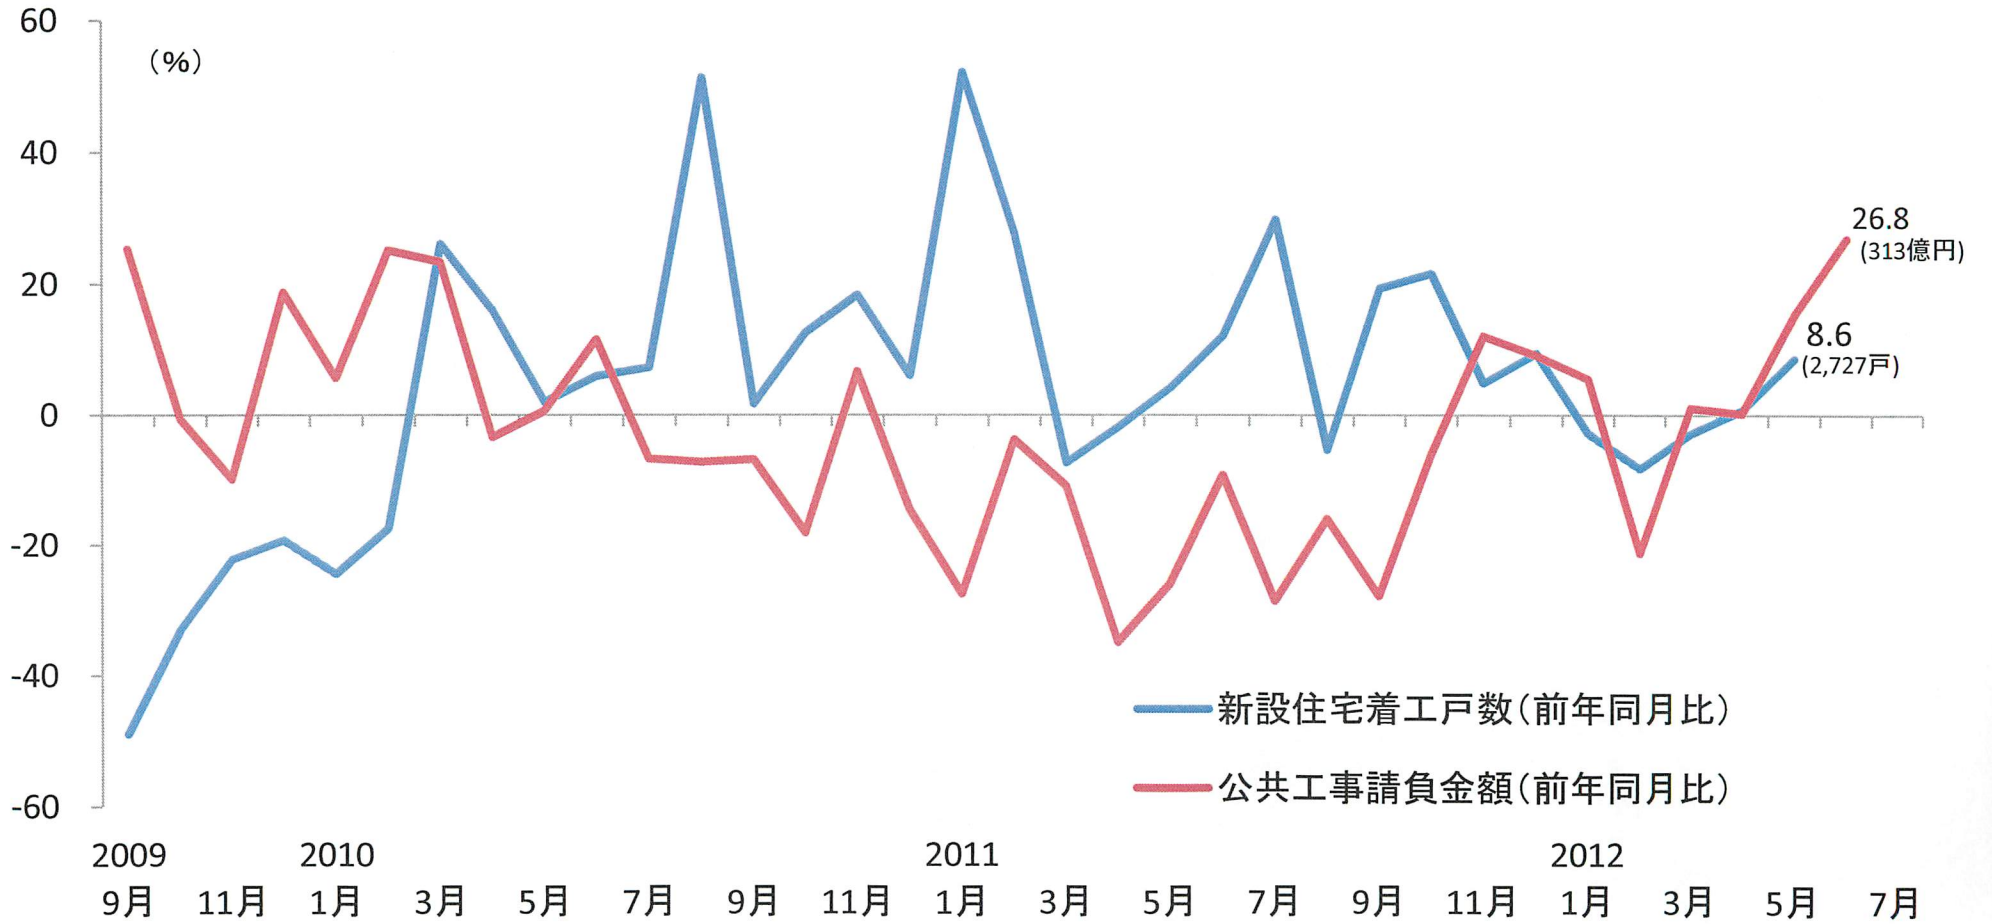

新設住宅着工戸数、公共工事請負金額の推移(福岡県)

資料)国土交通省、西日本建設業保証(株)