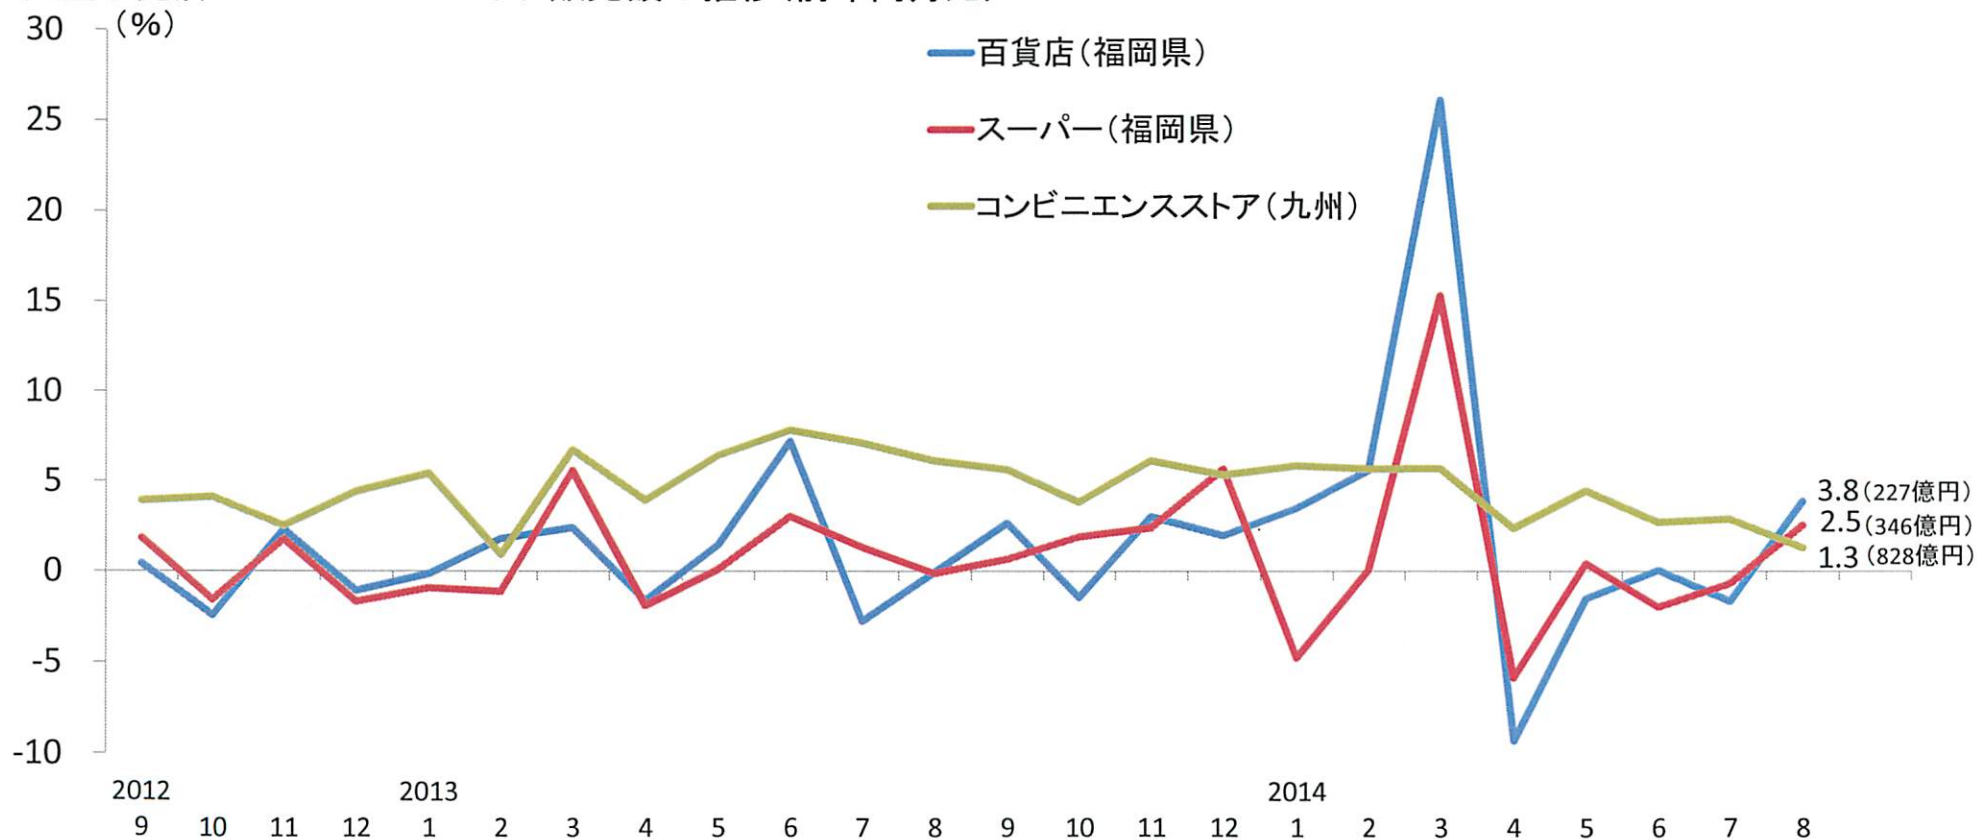

大型小売店・コンビニエンスストア販売額の推移(前年同月比)

(資料)九州経済産業局

(注)コンビニエンスストア販売額は、平成24年12月分までは「九州」に沖縄を含み、平成25年1月分より「九州」に沖縄を含まない。