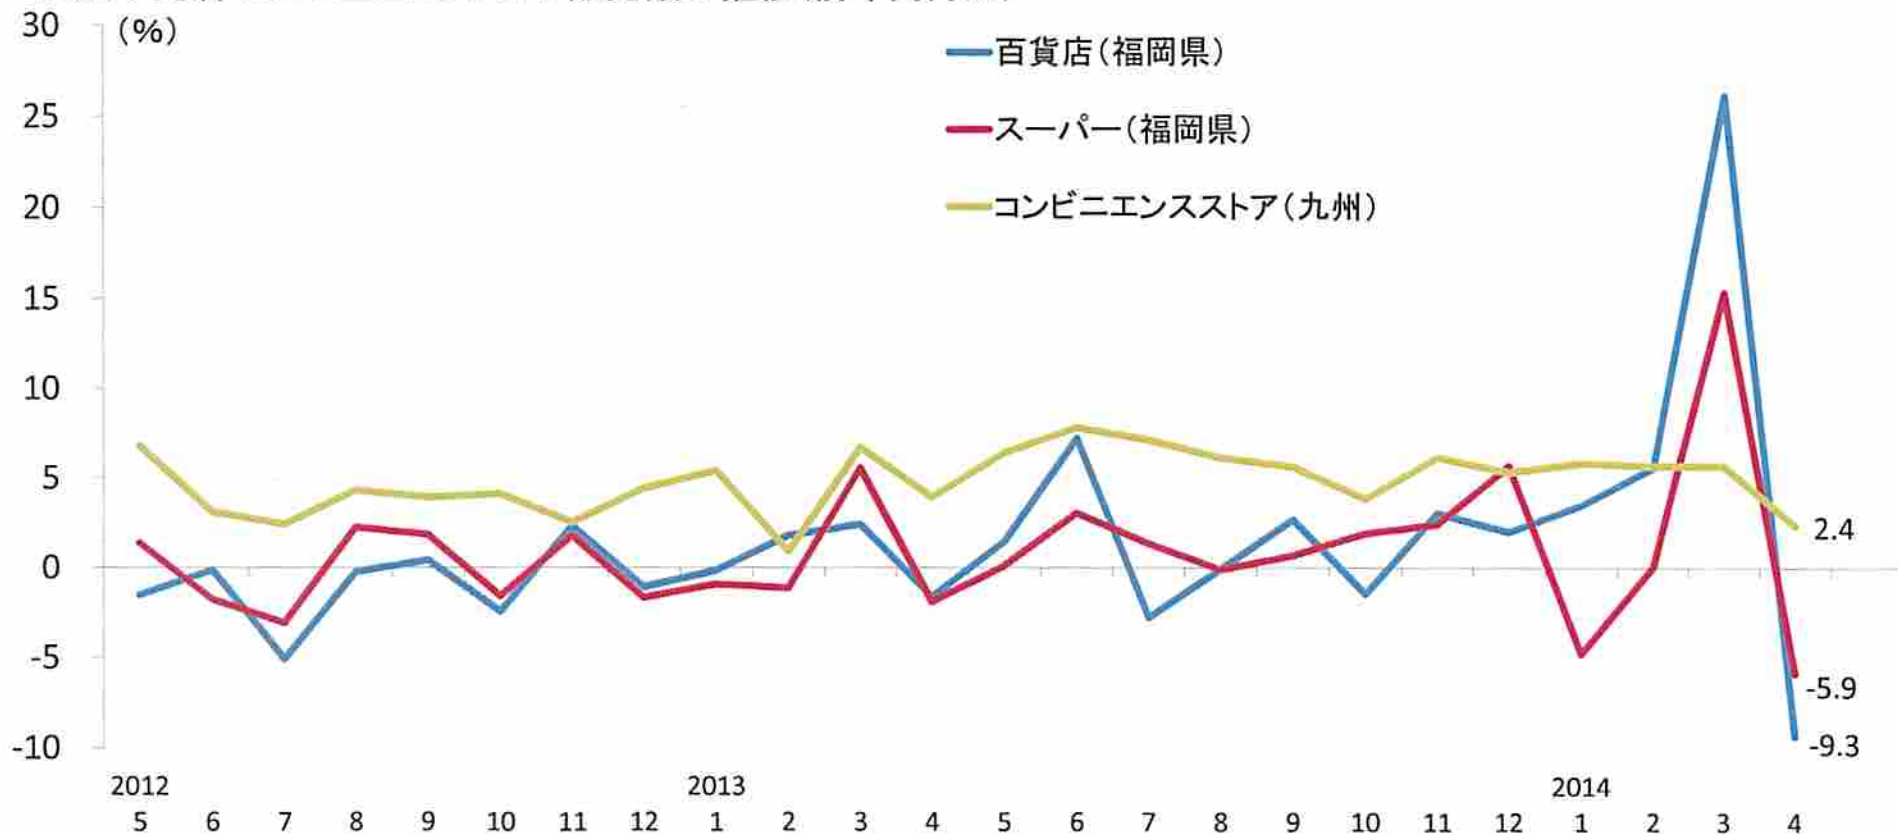

大型小売店・コンビニエンスストア販売額の推移(前年同月比)

(資料)九州経済産業局

(注)コンビニエンスストア販売額は、平成24年12月分までは「九州」に沖縄を含み、平成25年1月分より「九州」に沖縄を含まない。