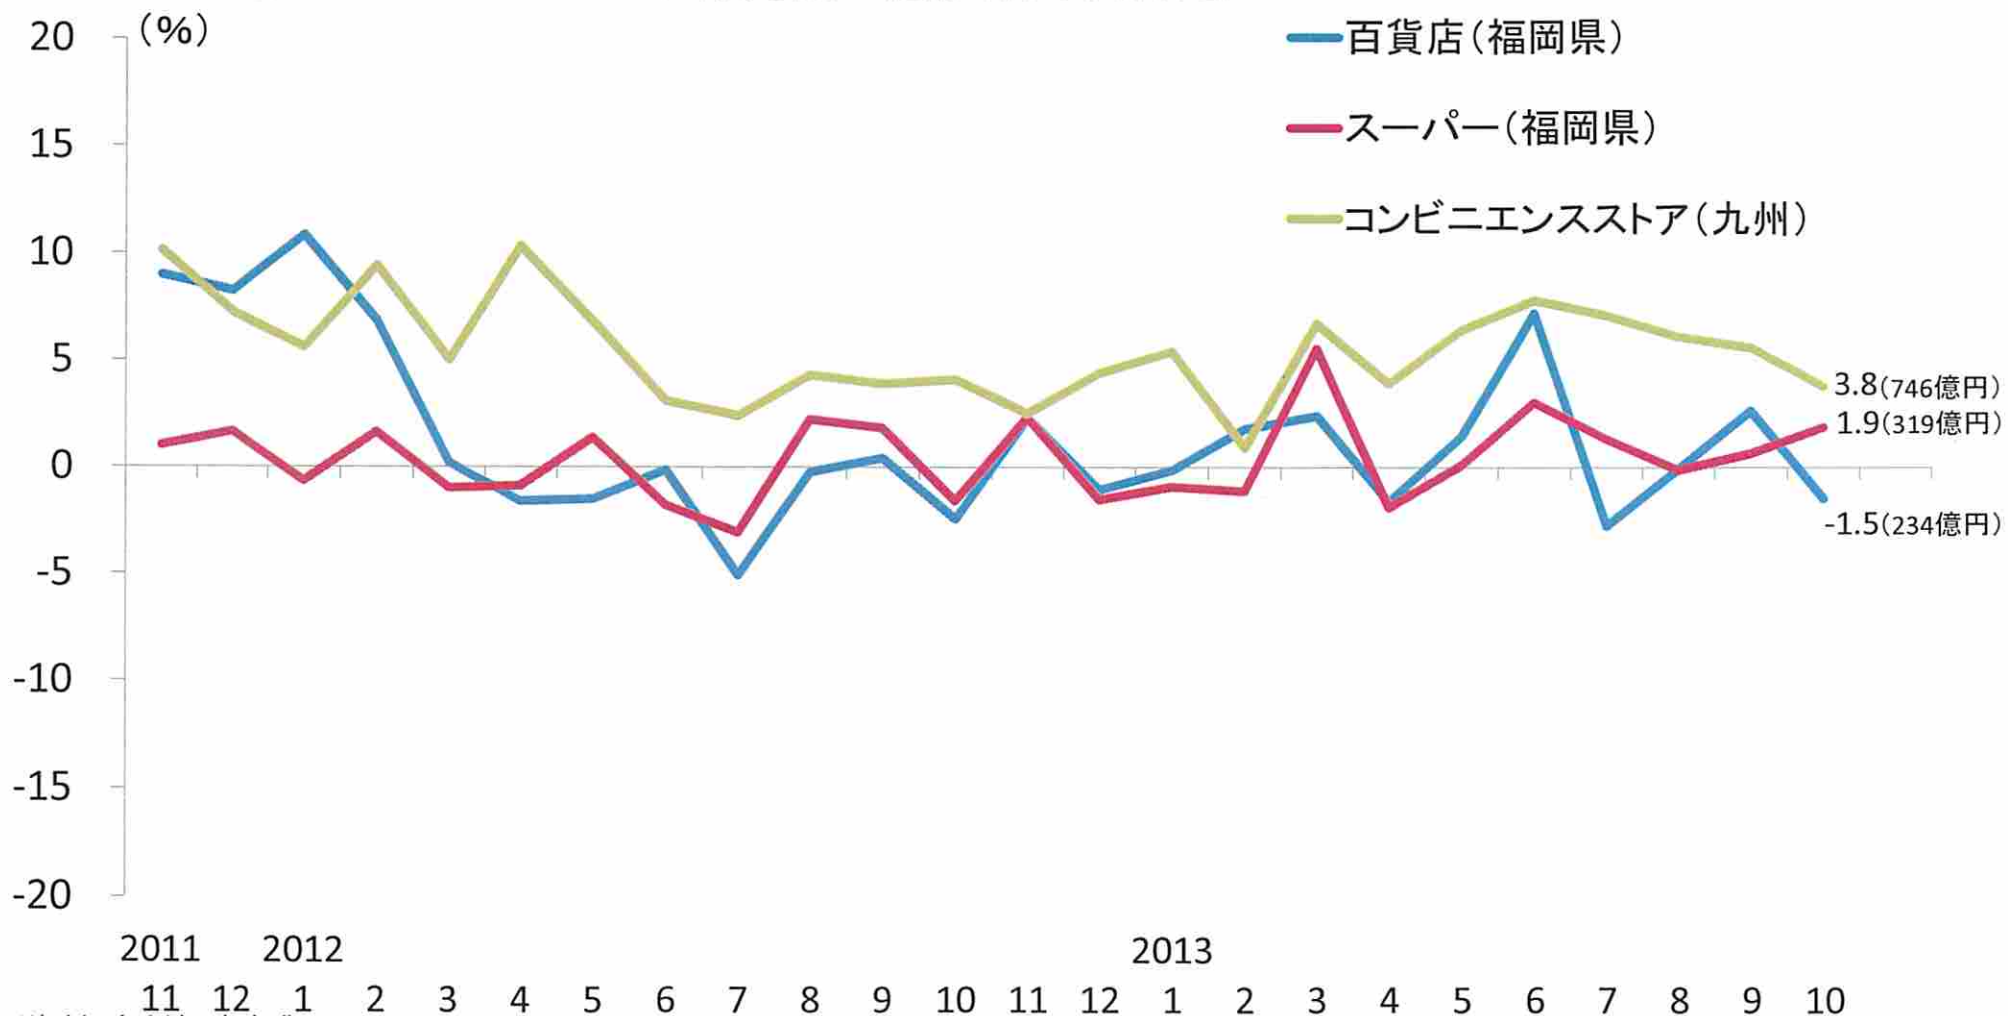

大型小売店・コンビニエンスストア販売額の推移(前年同月比)

(資料)九州経済産業局

(注)コンビニエンスストア販売額は、平成24年12月分までは「九州」に沖縄を含み、平成25年1月分より「九州」に沖縄を含まない。