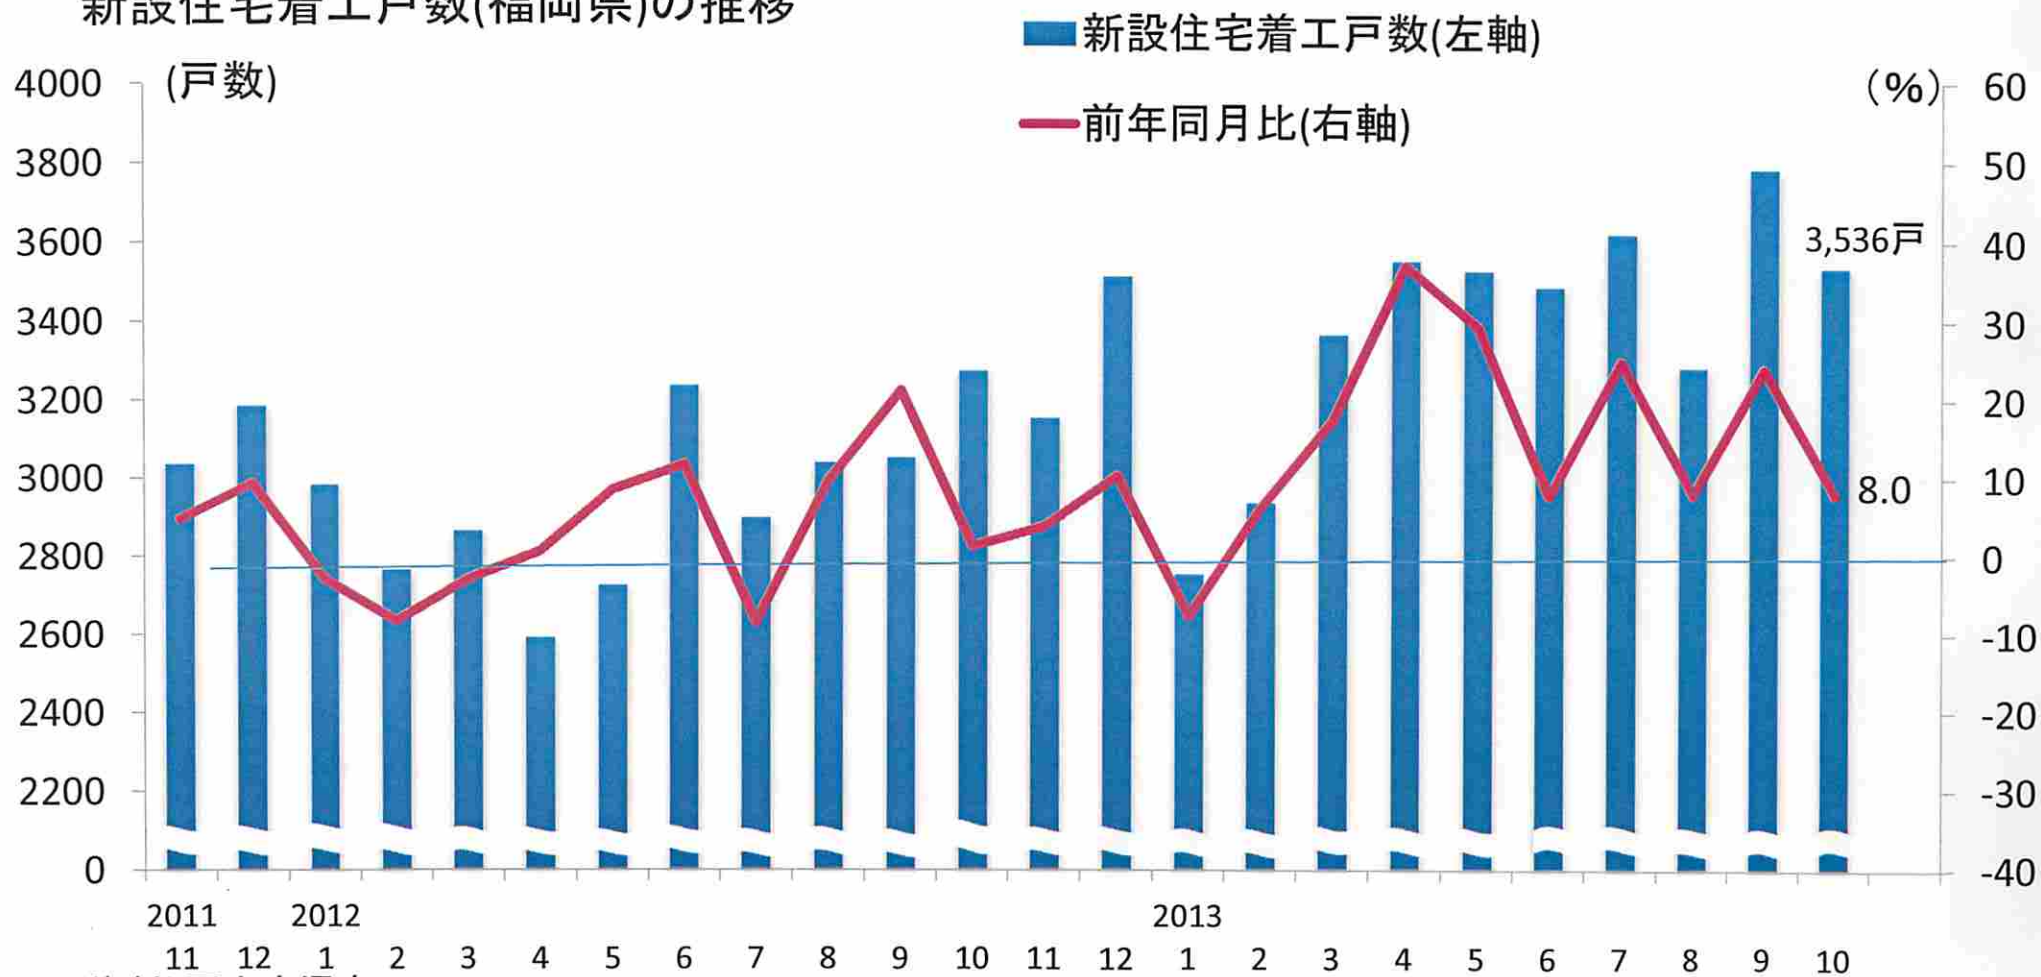

新設住宅着工戸数(福岡県)の推移

(資料)国土交通省

(注)新設住宅着工戸数は、持家、貸家、給与住宅、分譲住宅の合計を示す。