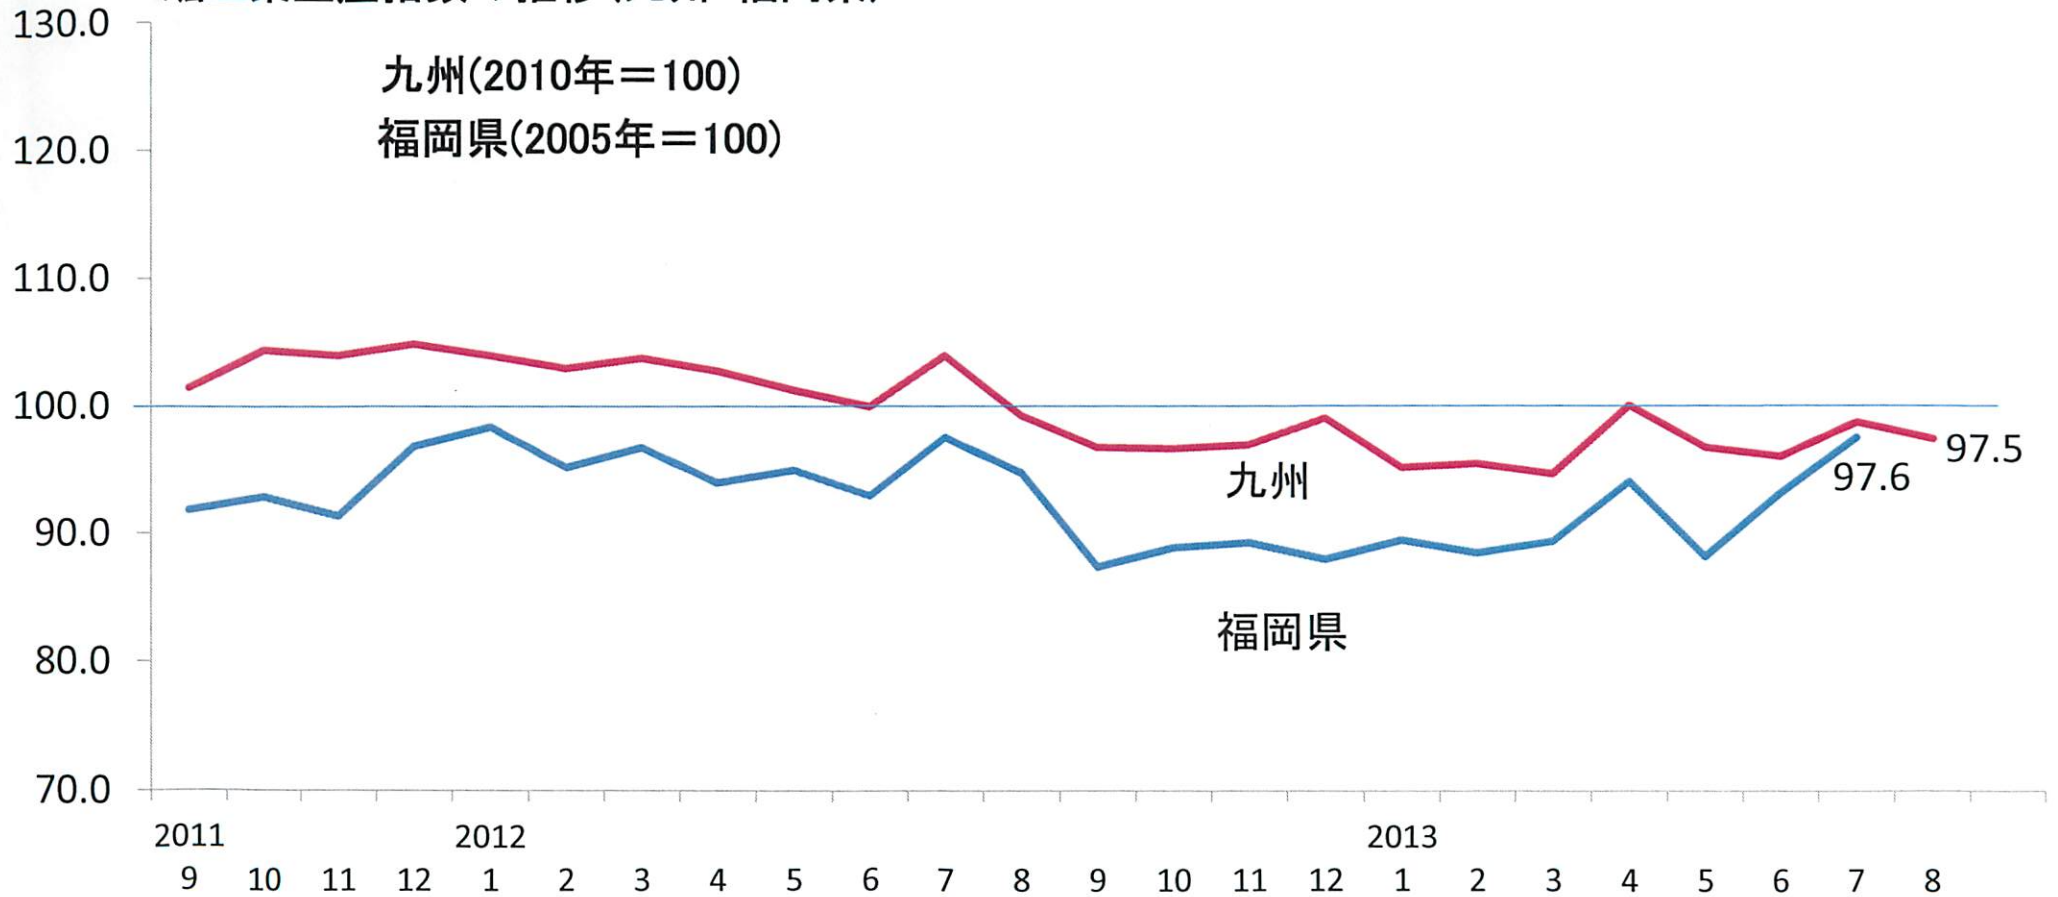

鉱工業生産指数の推移(九州・福岡県)

(資料)福岡県、九州経済産業局

(注)九州の基準年次=2010年、福岡県の基準年次=2005年。