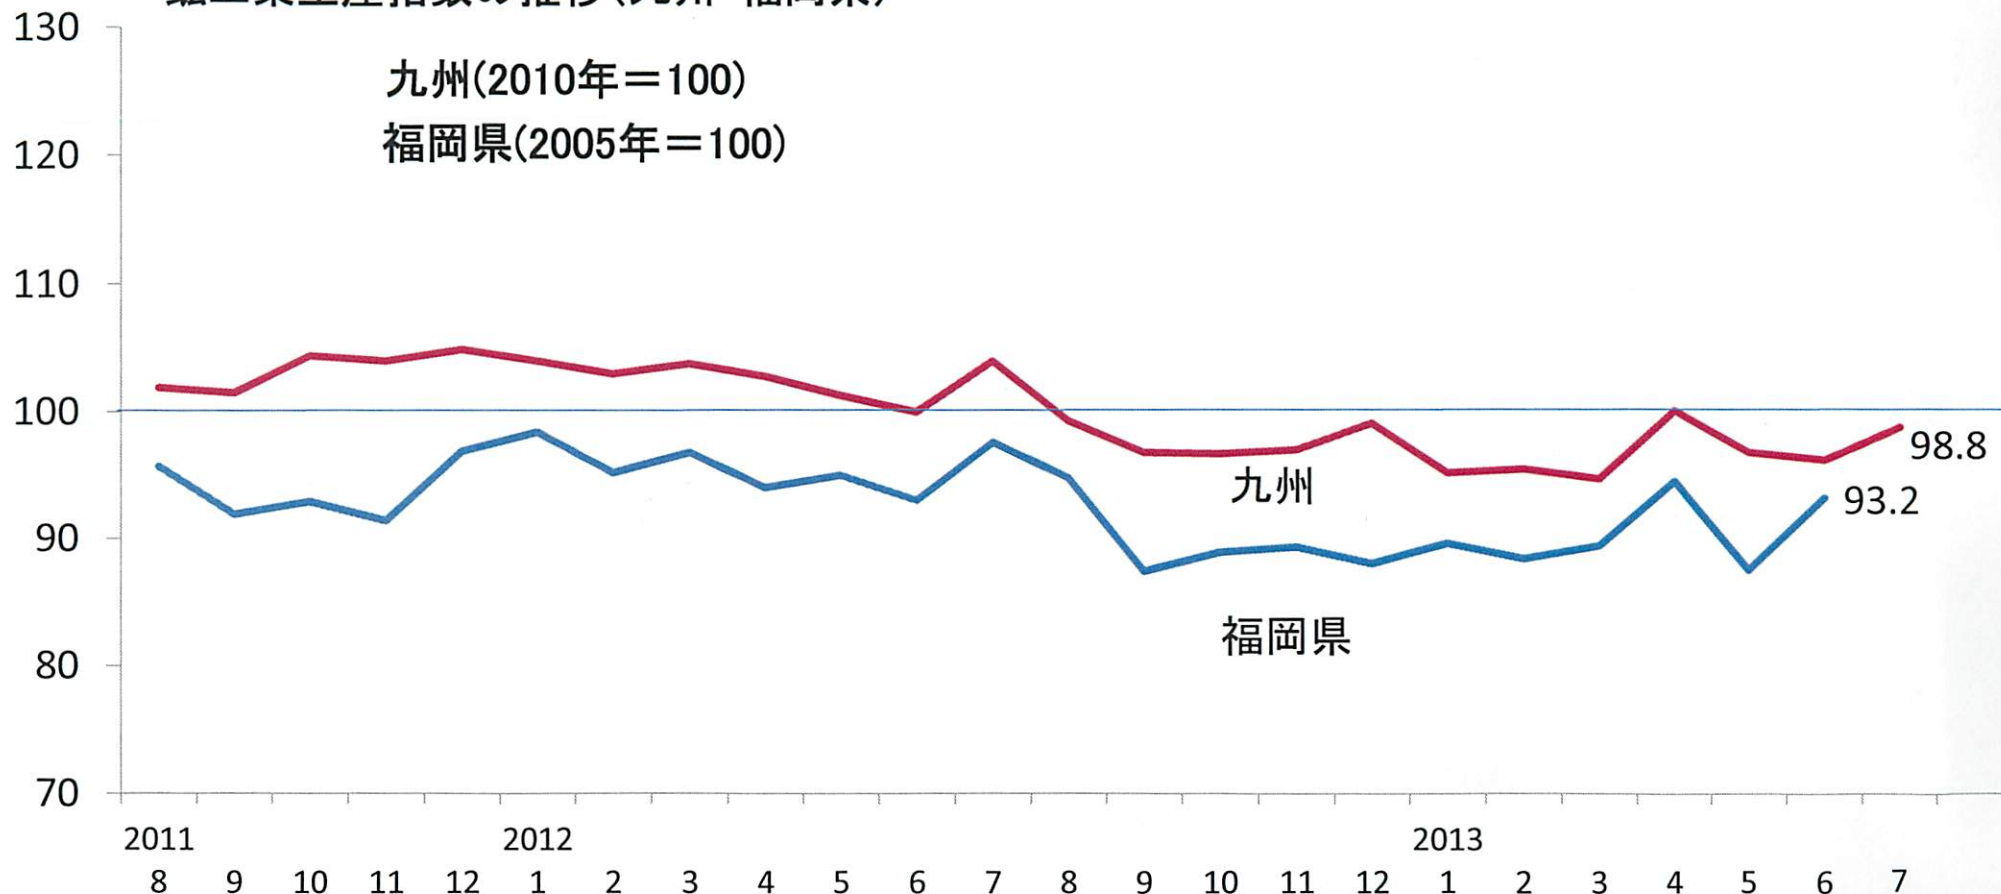

鉱工業生産指数の推移(九州・福岡県)

(資料)福岡県、九州経済産業局

(注)九州の基準年次=2010年、福岡県の基準年次=2005年。