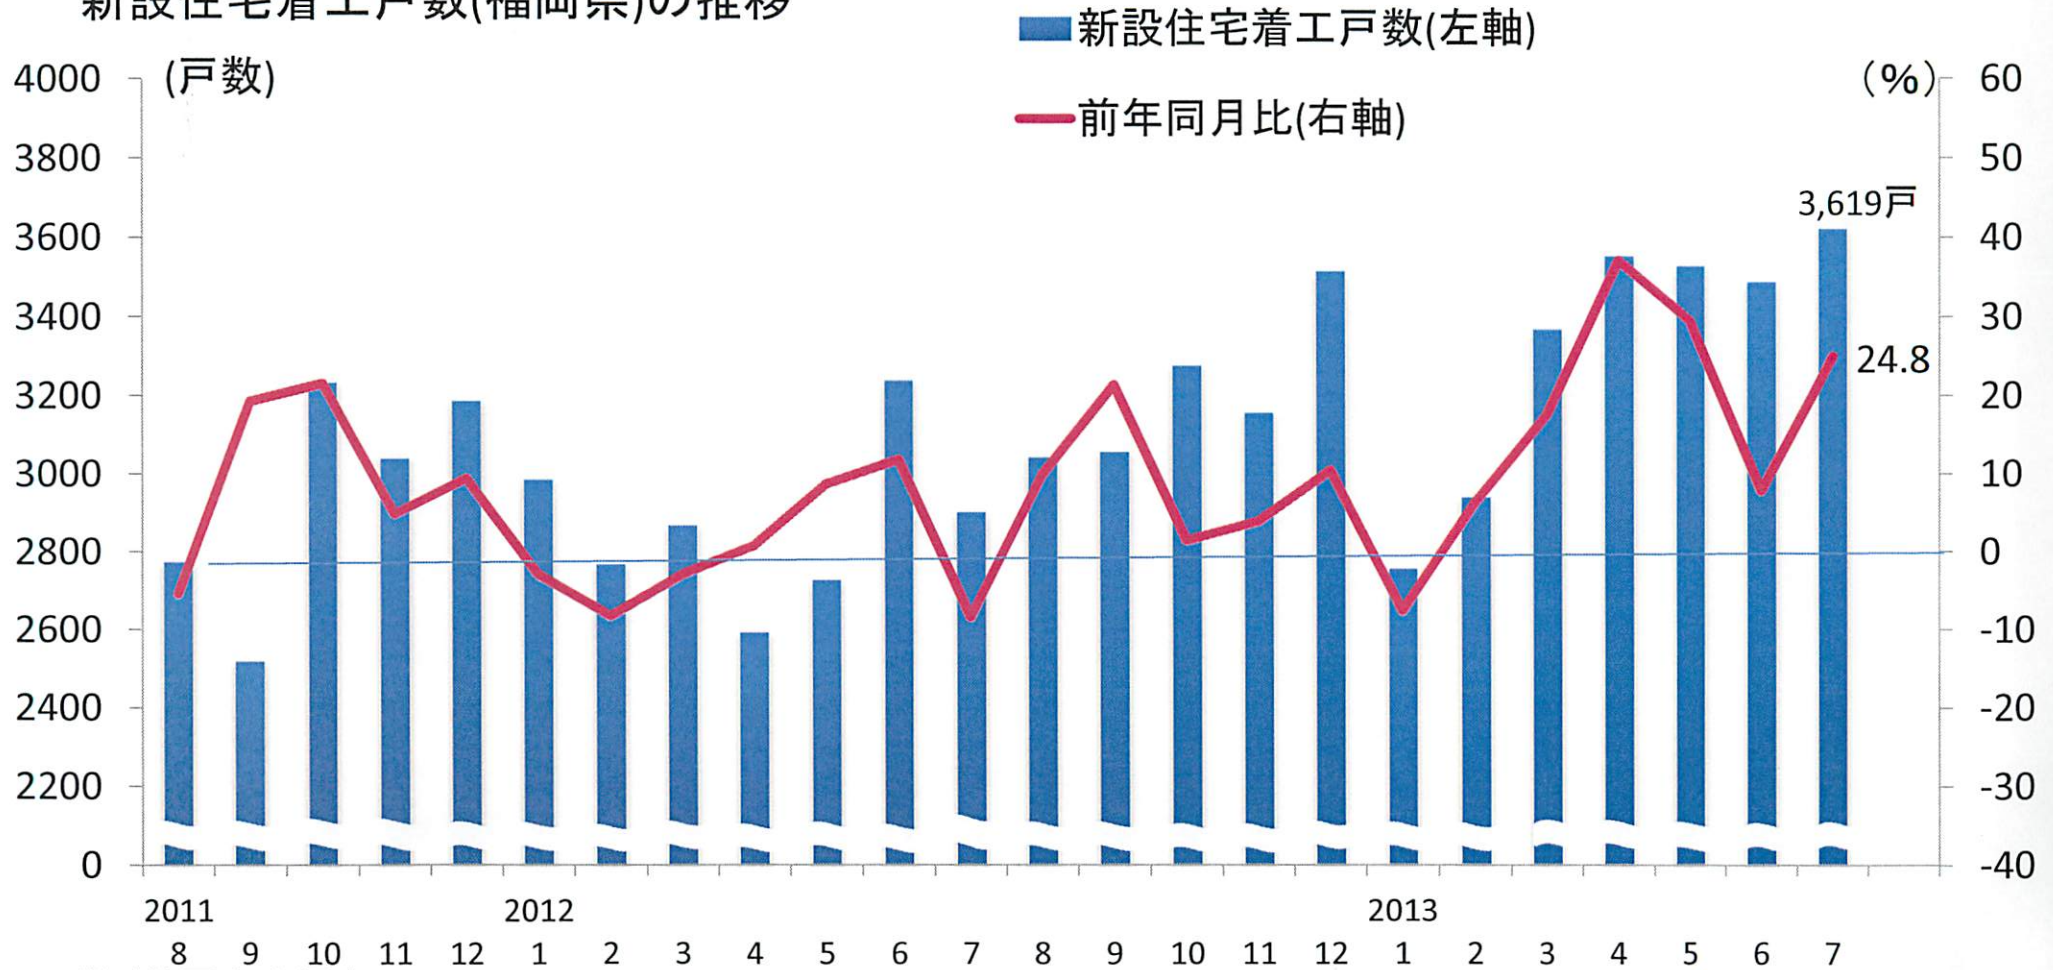

# 新設住宅着工戸数(福岡県)の推移

(資料) 国土交通省

(注) 新設住宅着工戸数は、持家、貸家、給与住宅、分譲住宅の合計を示す。