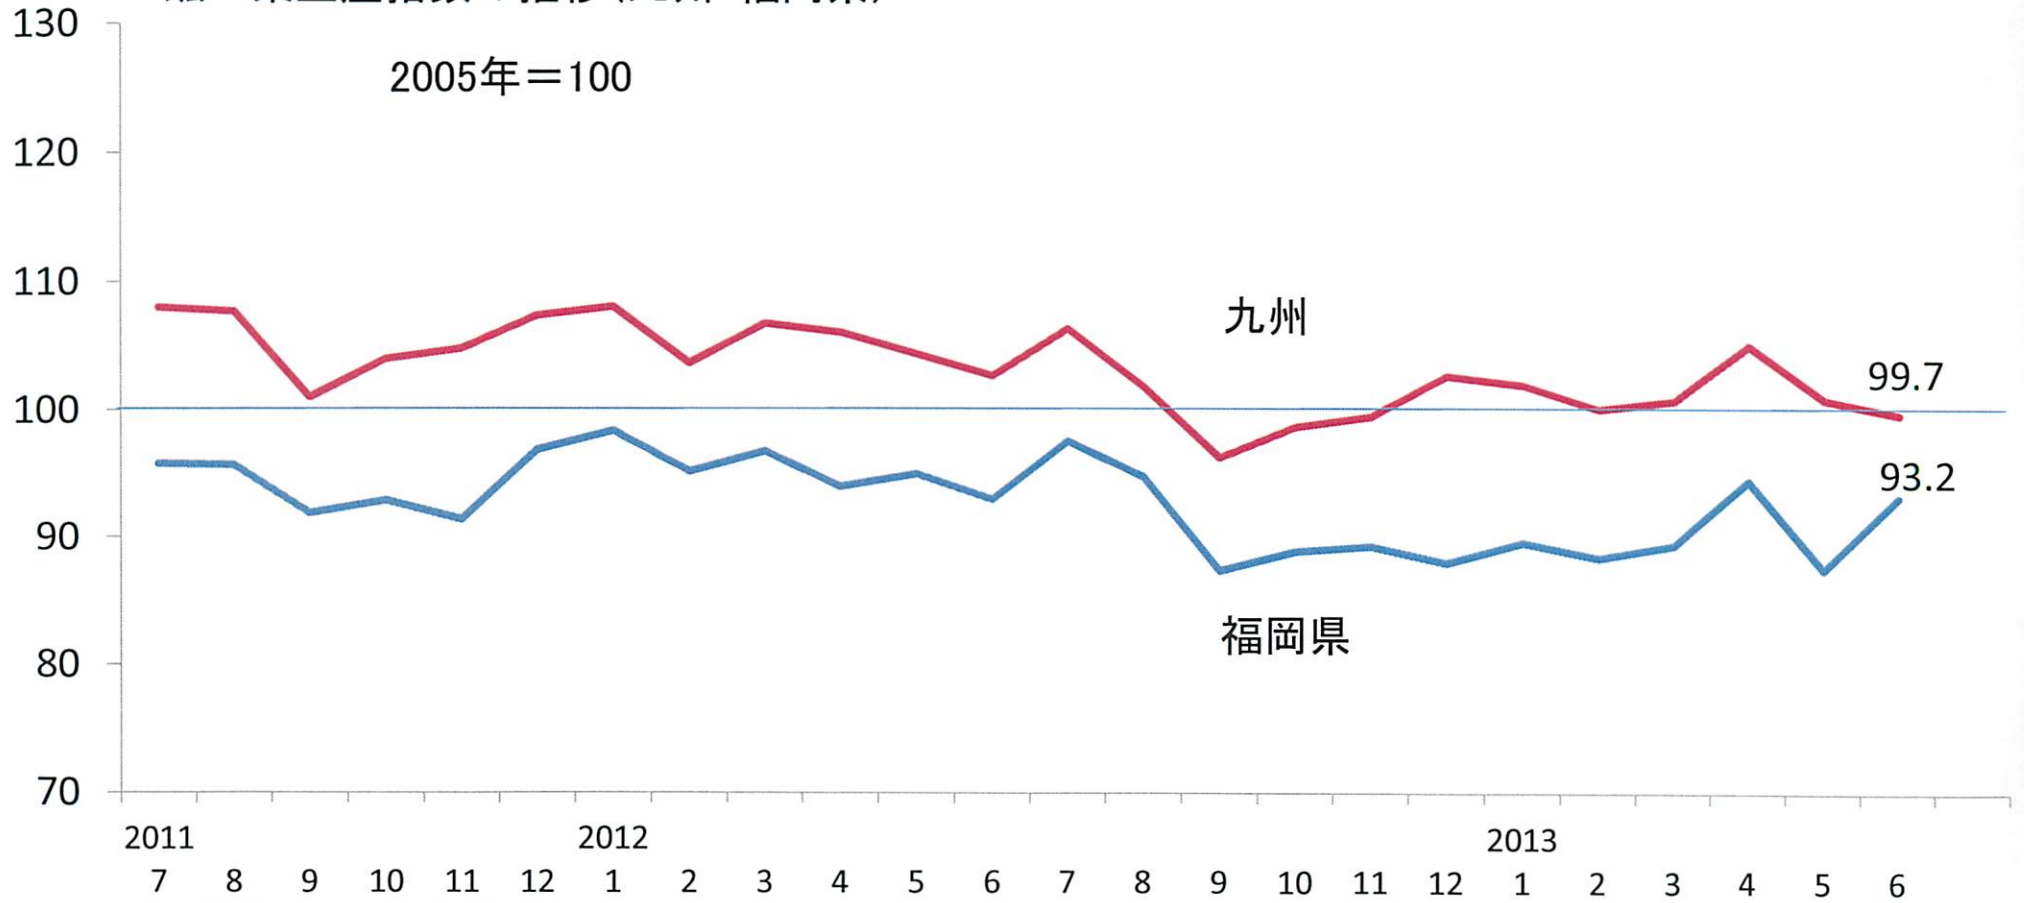

鉱工業生産指数の推移(九州・福岡県)

2005年=100

(資料)福岡県、九州経済産業局