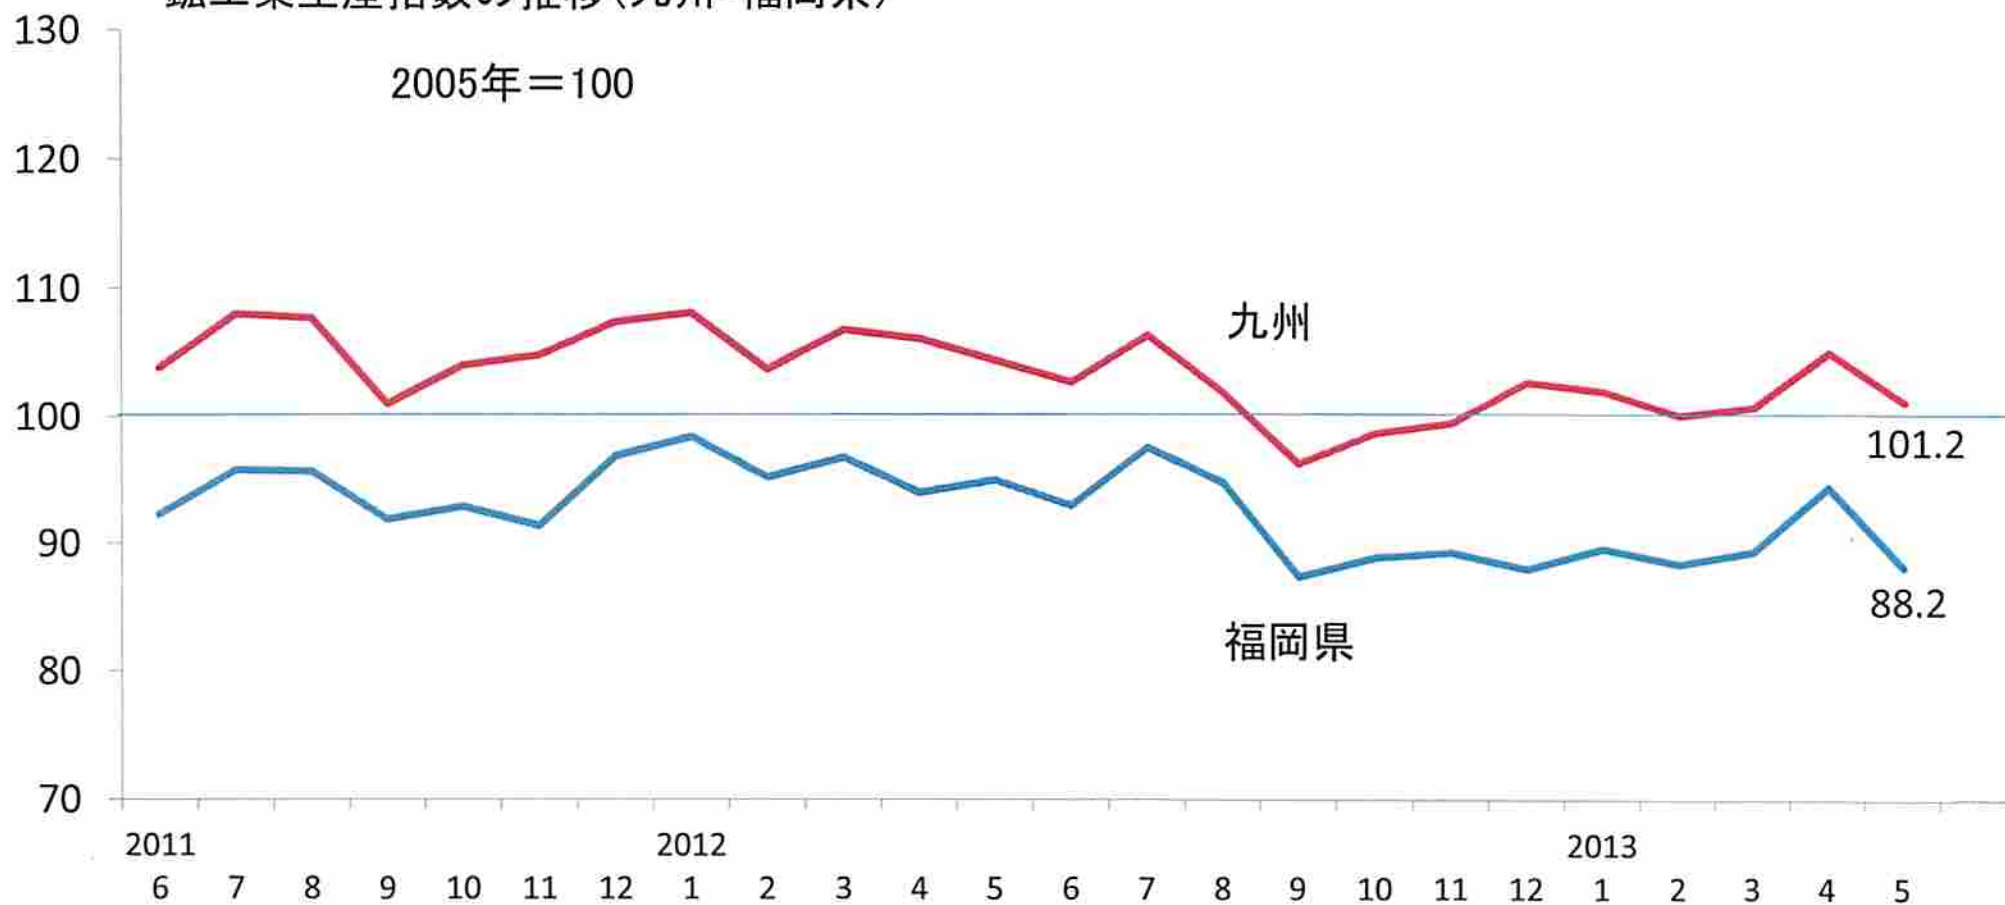

# 鉱工業生産指数の推移(九州・福岡県)

2005年=100

(資料)福岡県、九州経済産業局