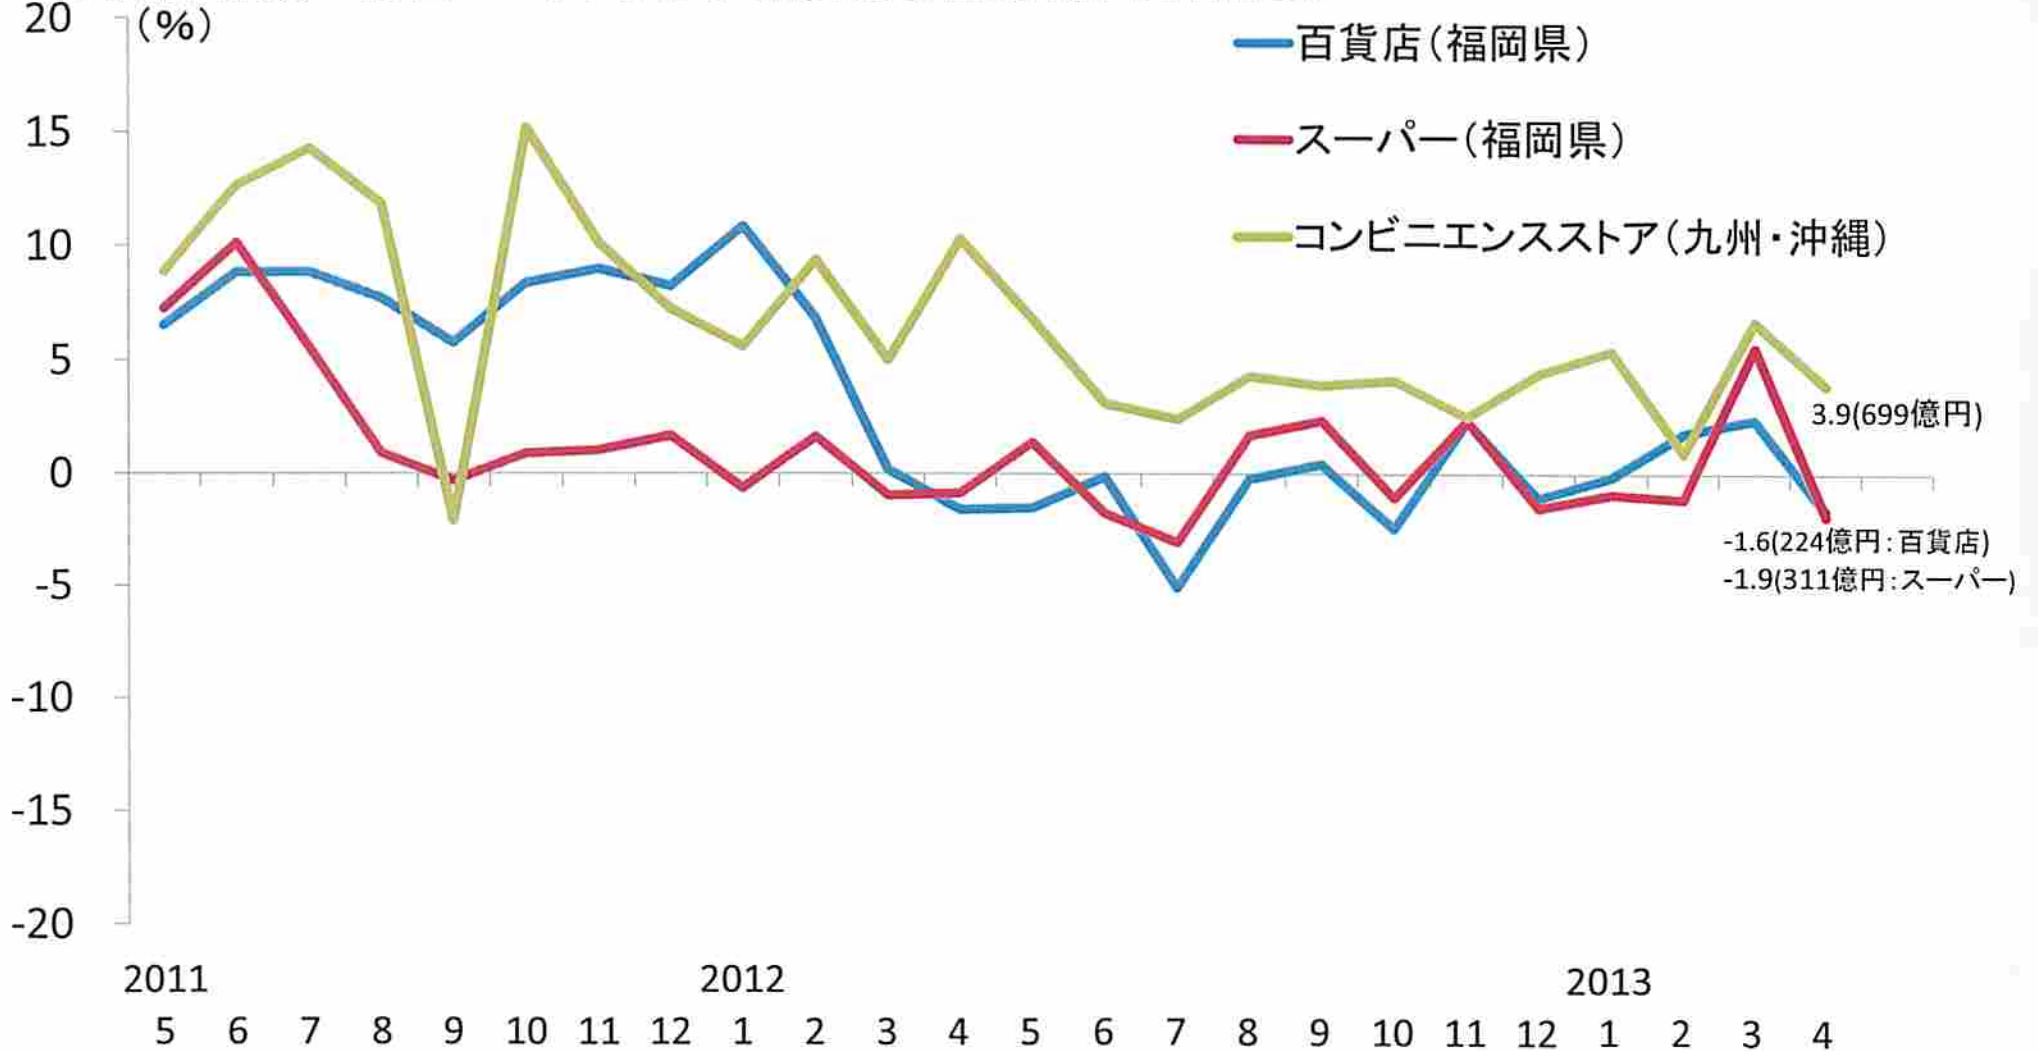

大型小売店・コンビニエンスストア販売額の推移(前年同月比)

(資料)九州経済産業局

(注)コンビニエンスストア販売額は、平成24年12月分までは「九州」に沖縄を含み、平成25年1月分より「九州」に沖縄を含まない。