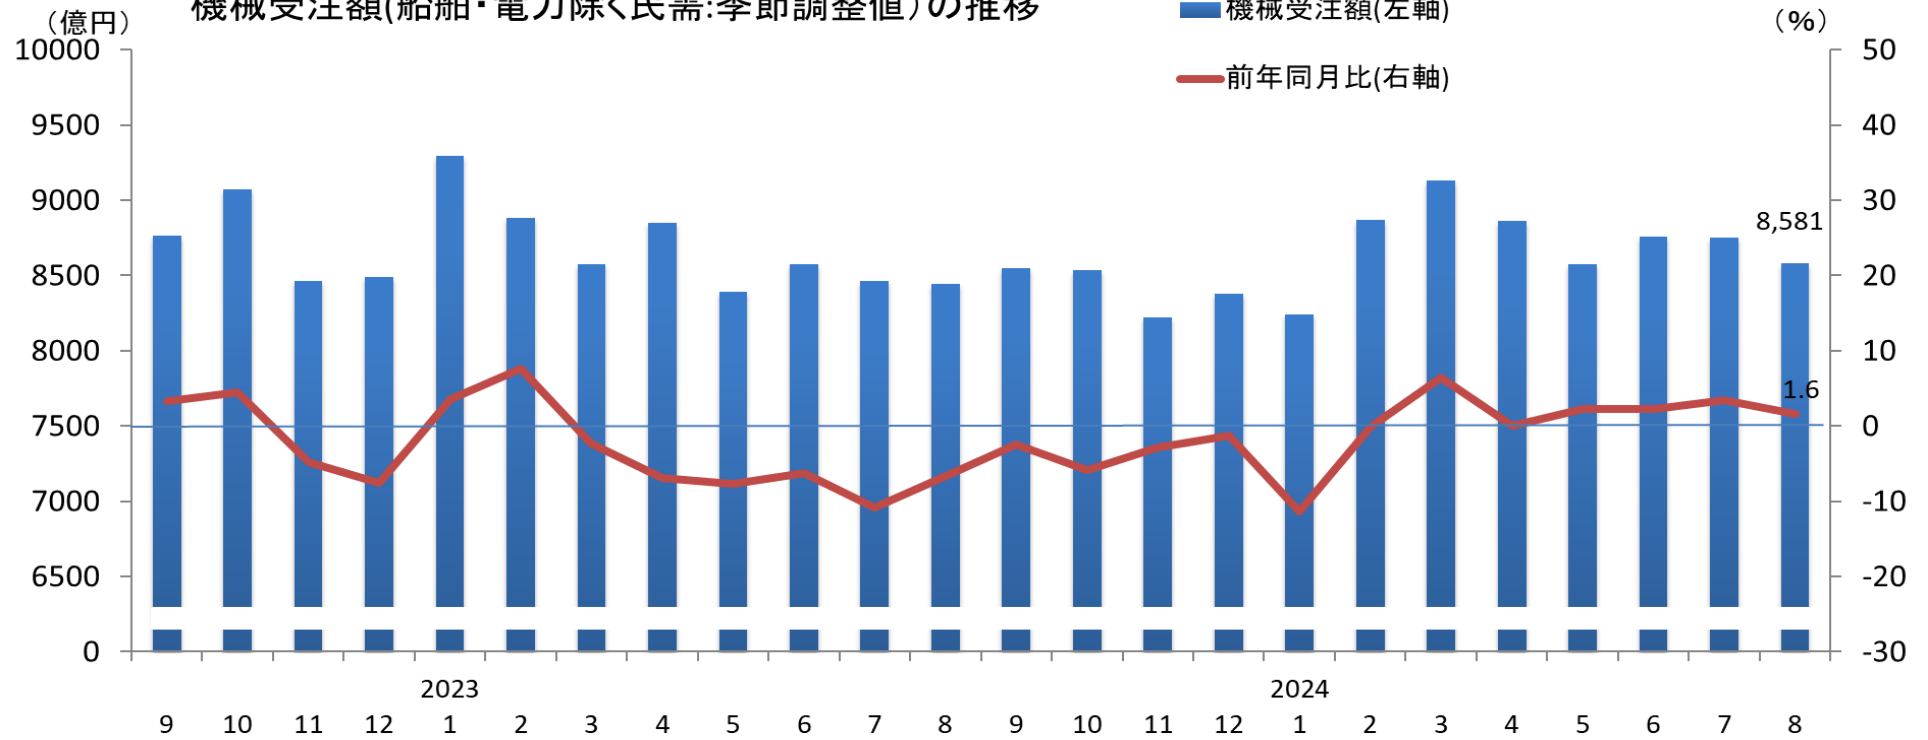

機械受注額(船舶・電力除く民需:季節調整値)の推移

(資料)内閣府