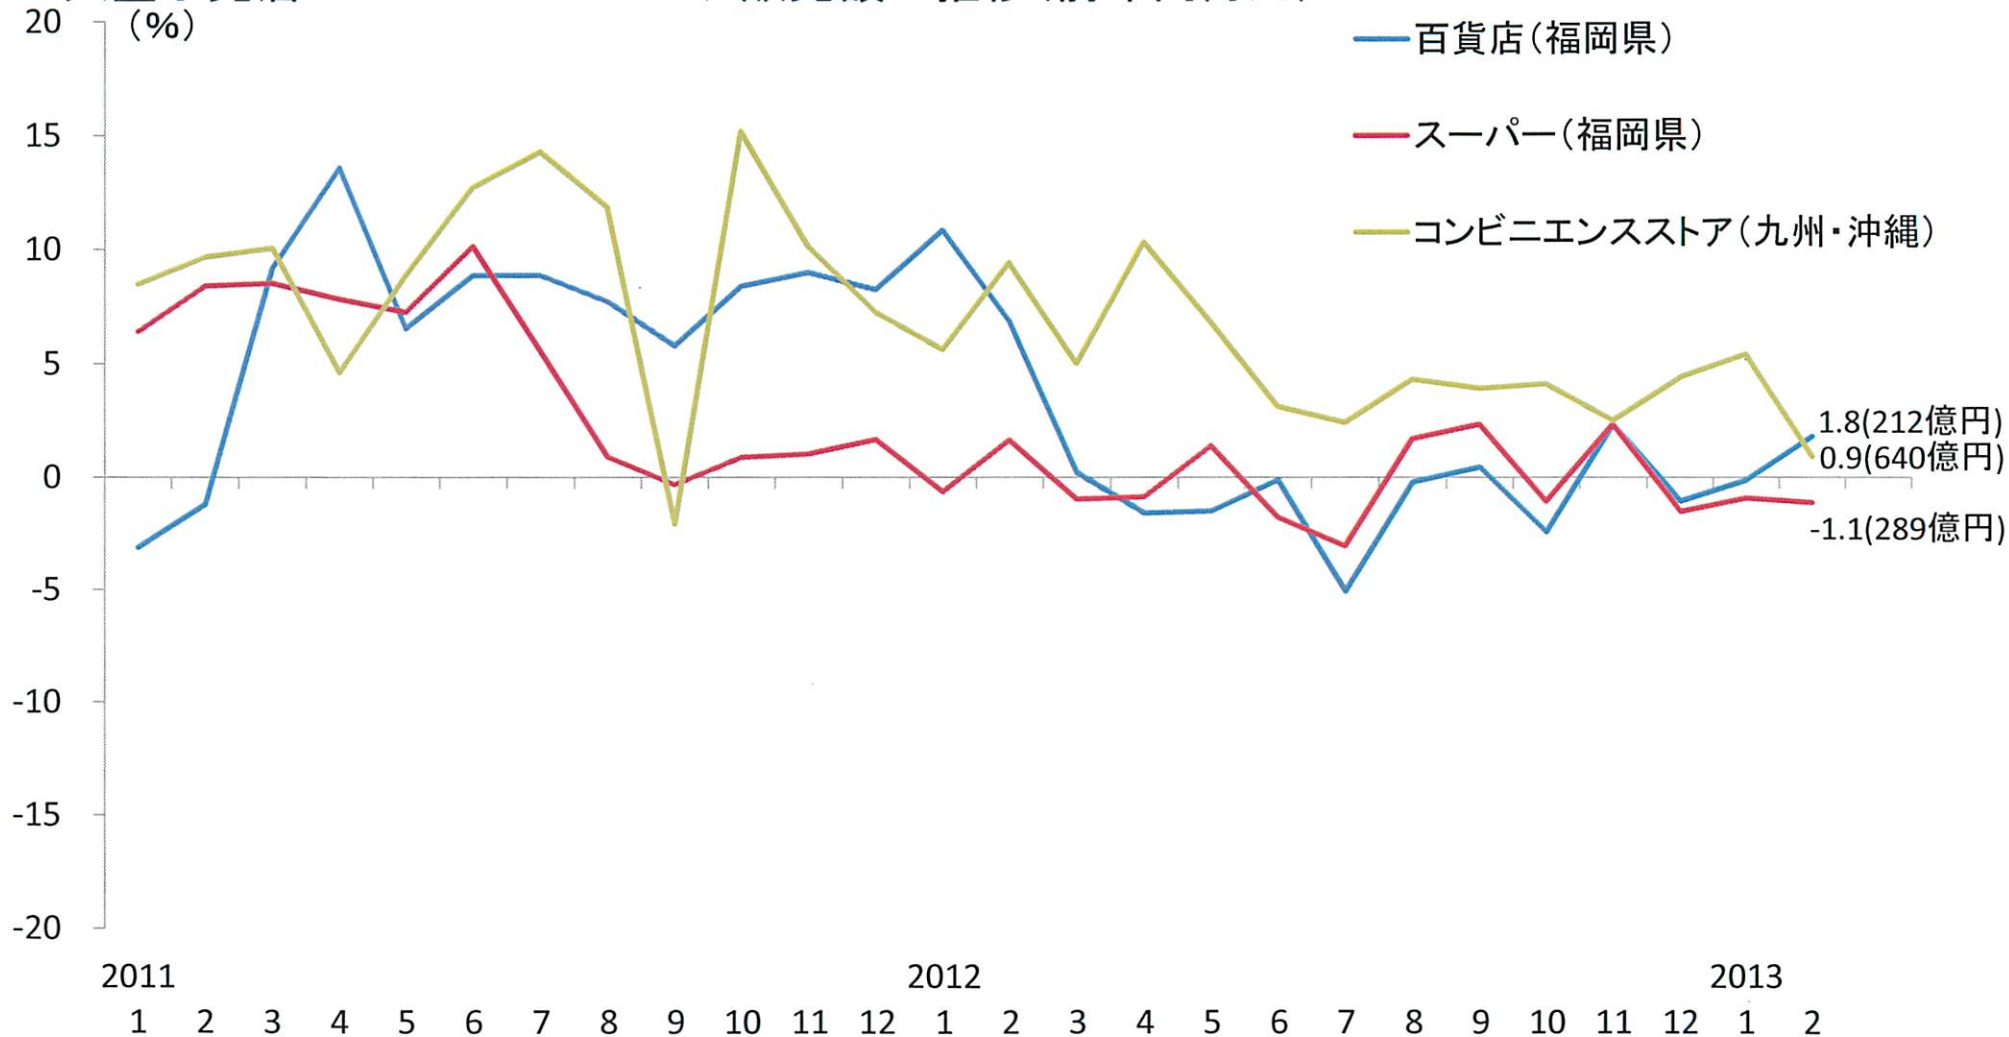

大型小売店・コンビニエンスストア販売額の推移(前年同月比)

(資料)九州経済産業局

(注)コンビニエンスストア販売額は、平成24年12月分までは「九州」に沖縄を含み、平成25年1月分より「九州」に沖縄を含まない。