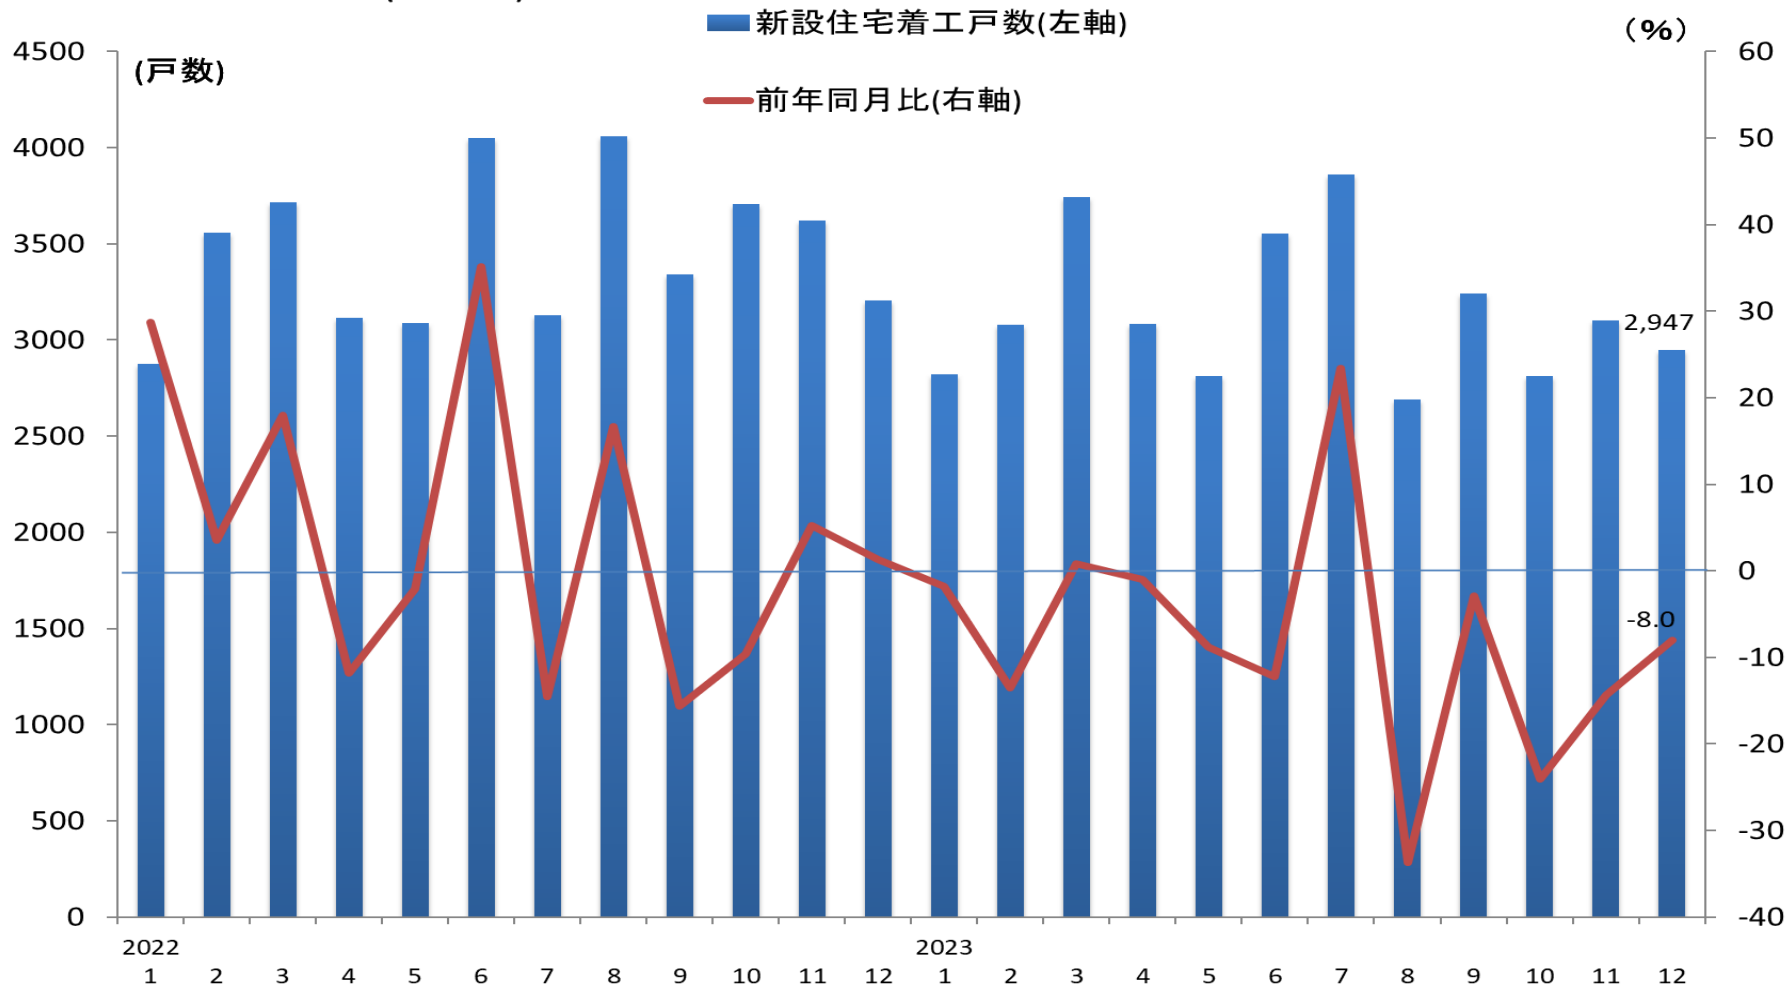

新設住宅着工戸数(福岡県)の推移

(資料)国土交通省

(注)新設住宅着工戸数は、持家、貸家、給与住宅、分譲住宅の合計を示す。