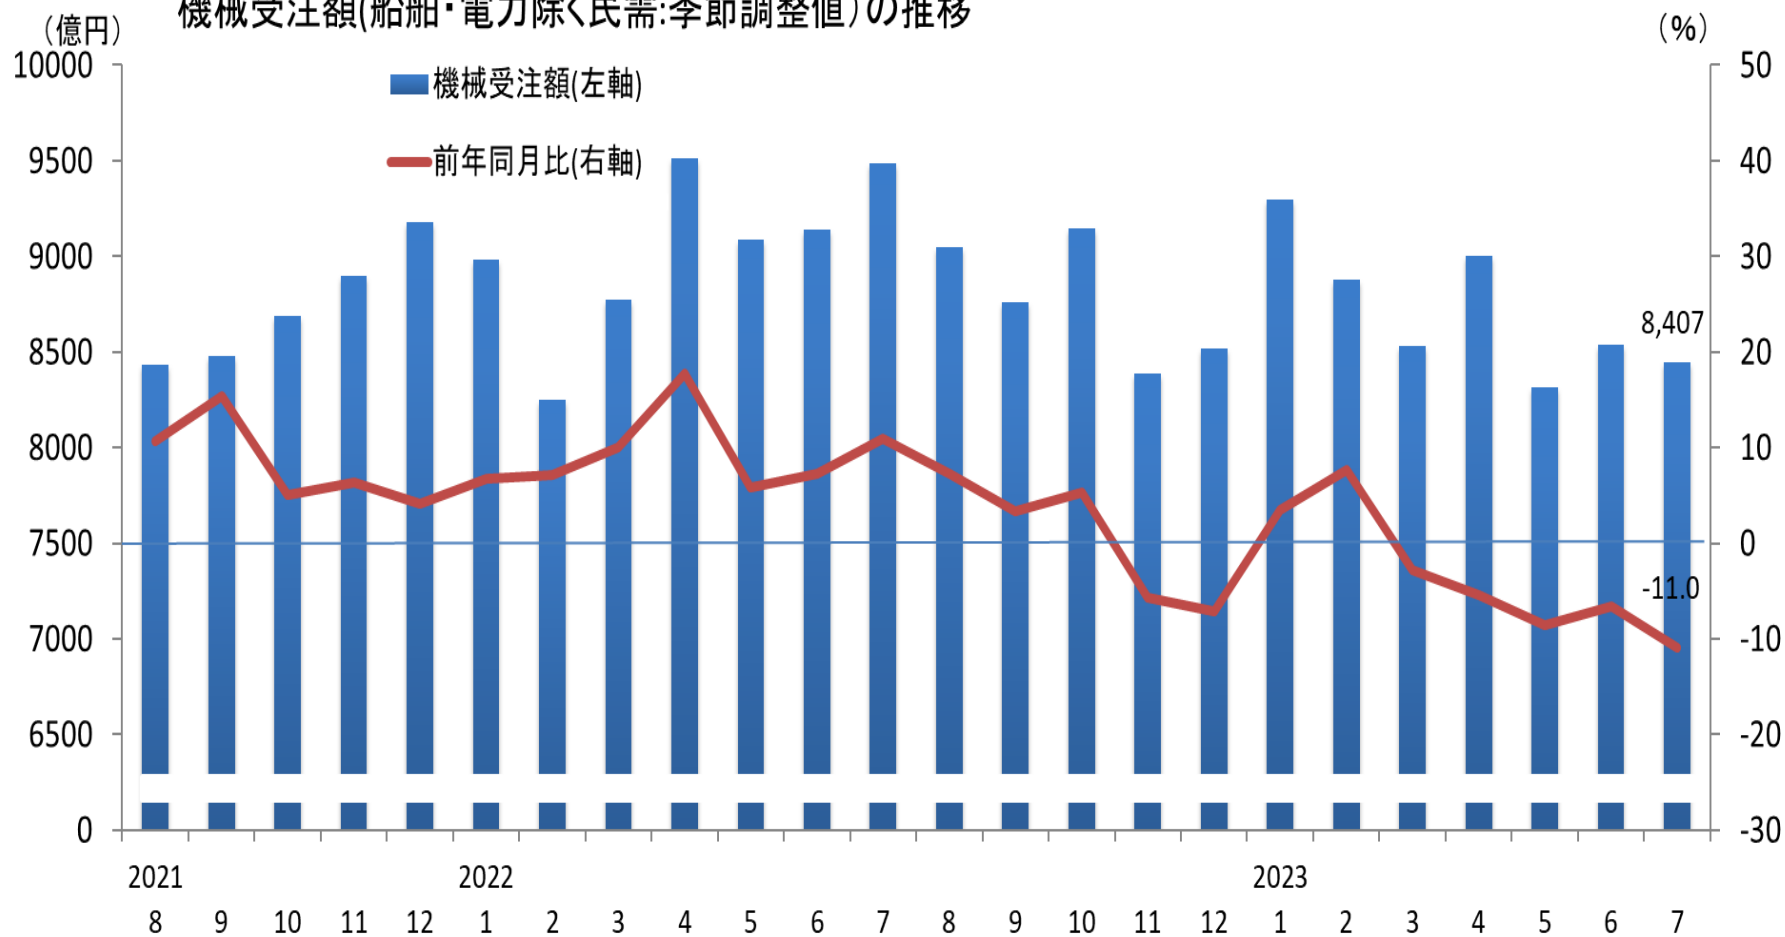

機械受注額(船舶・電力除く民需:季節調整値)の推移

(資料)内閣府