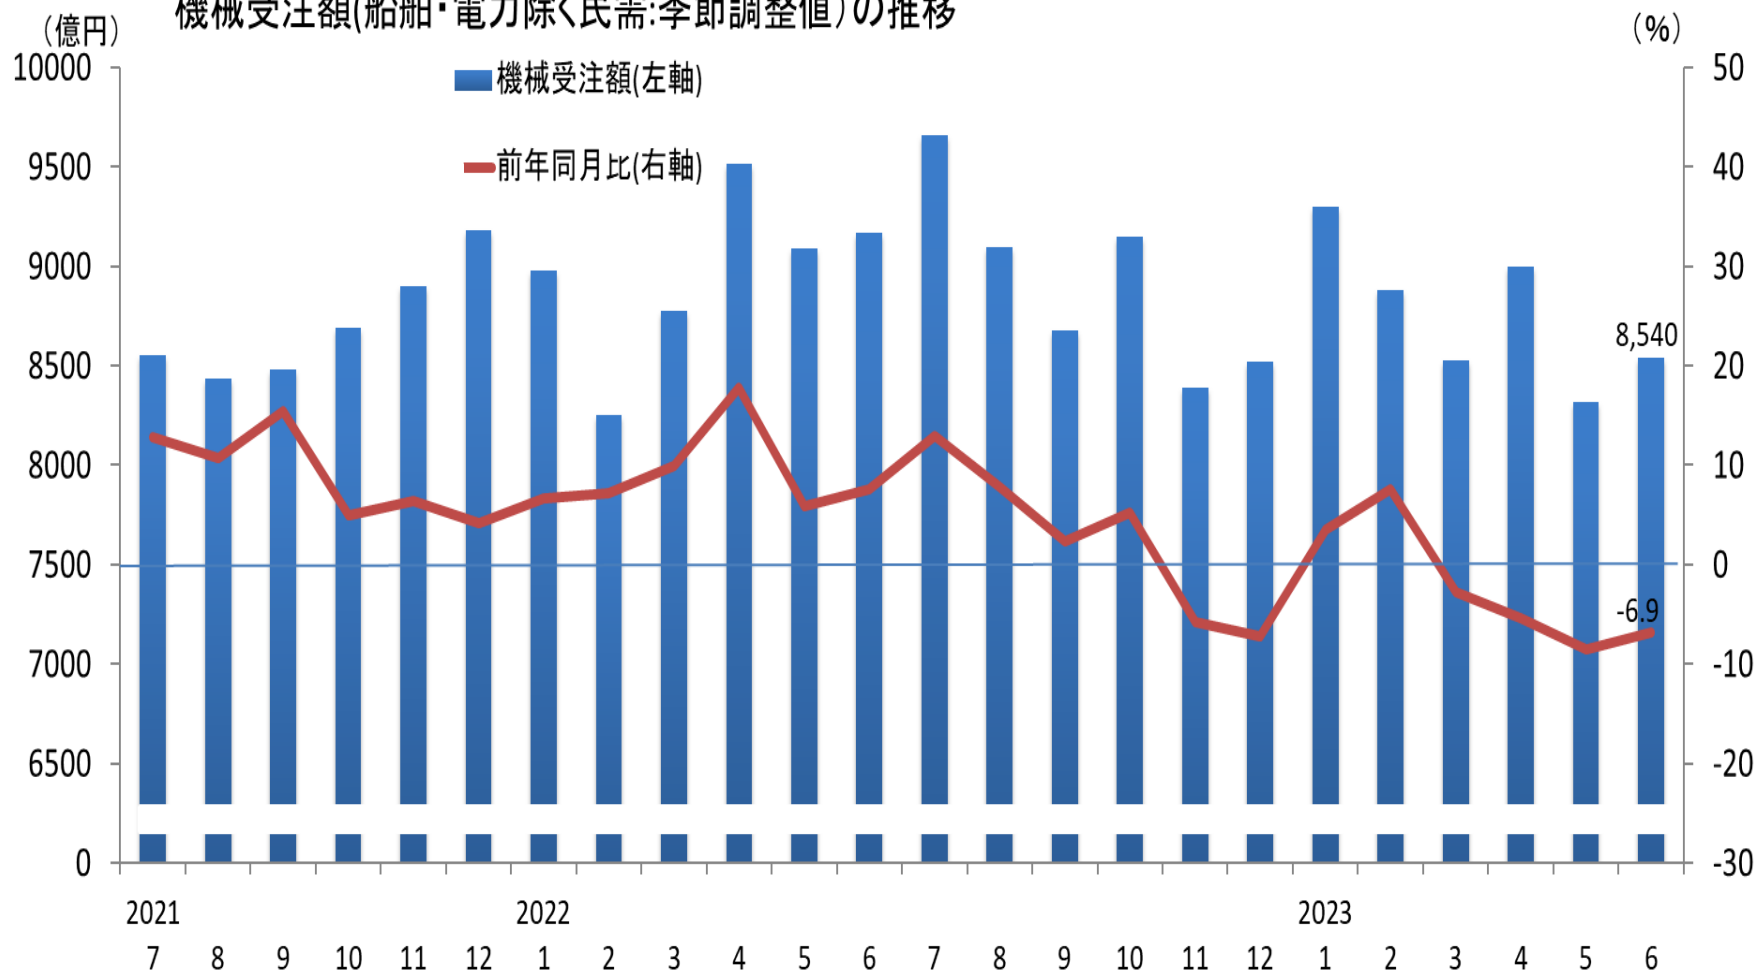

機械受注額(船舶・電力除く民需:季節調整値)の推移

(資料)内閣府