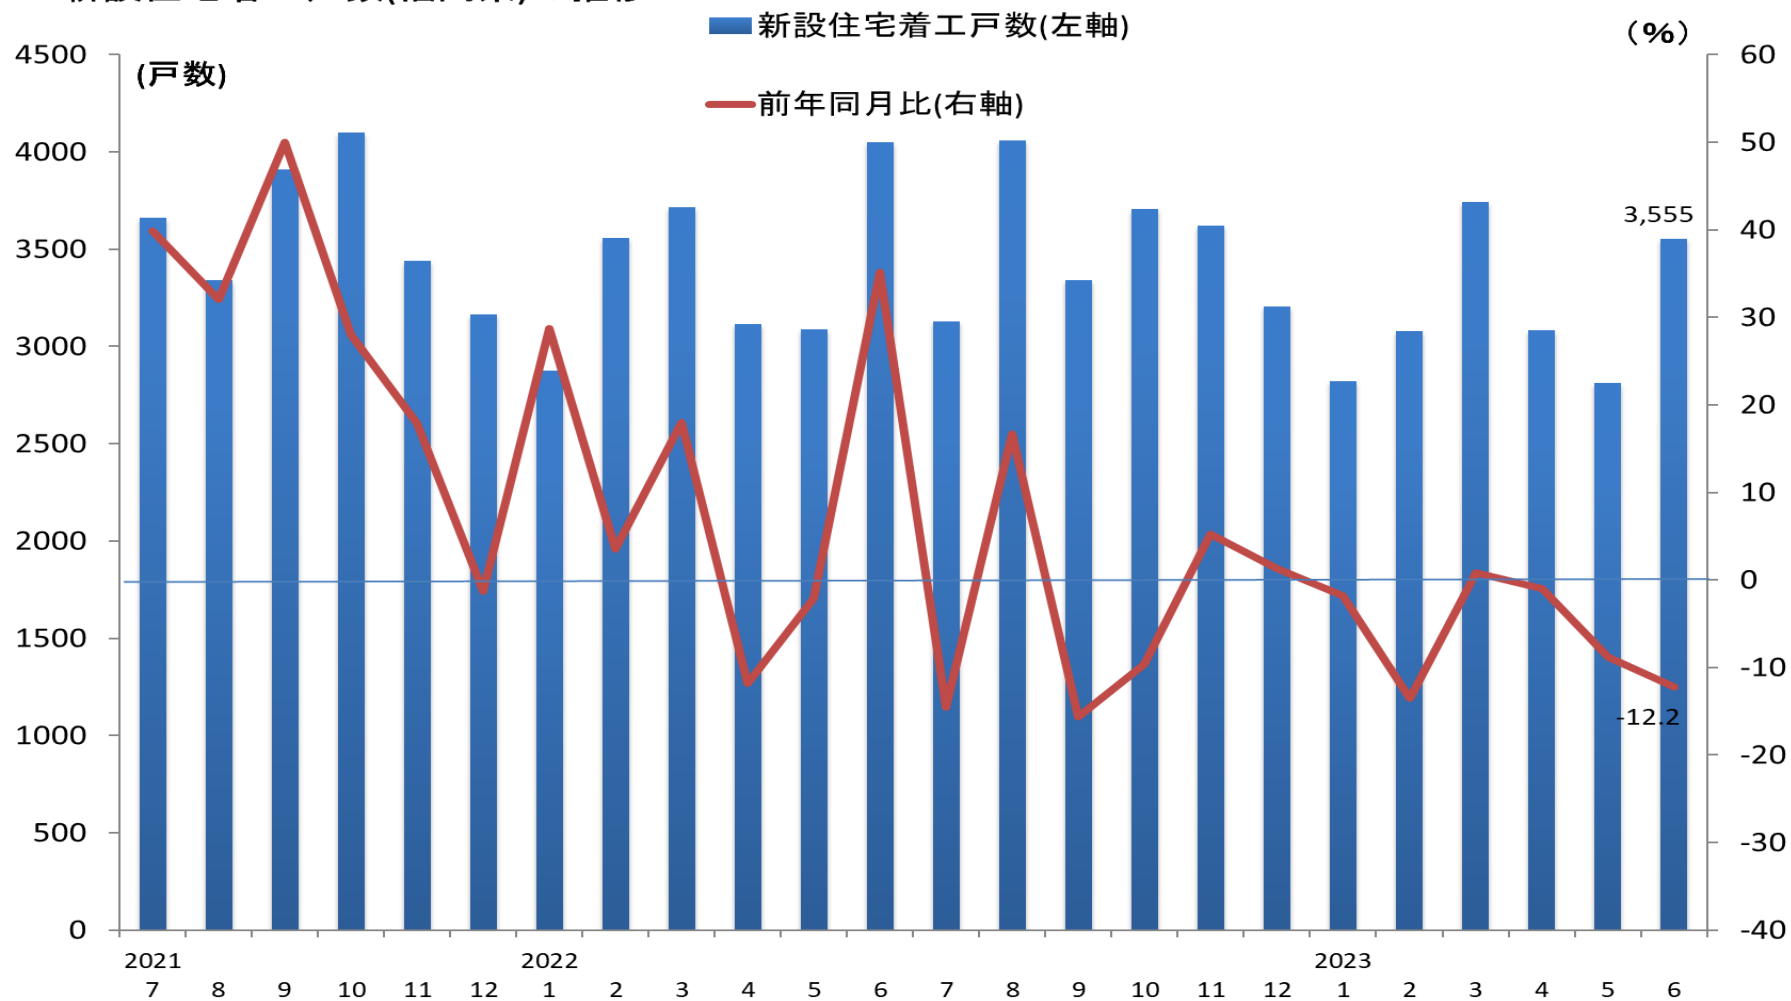

### 新設住宅着工戸数(福岡県)の推移

(資料)国土交通省

(注)新設住宅着工戸数は、持家、貸家、給与住宅、分譲住宅の合計を示す。