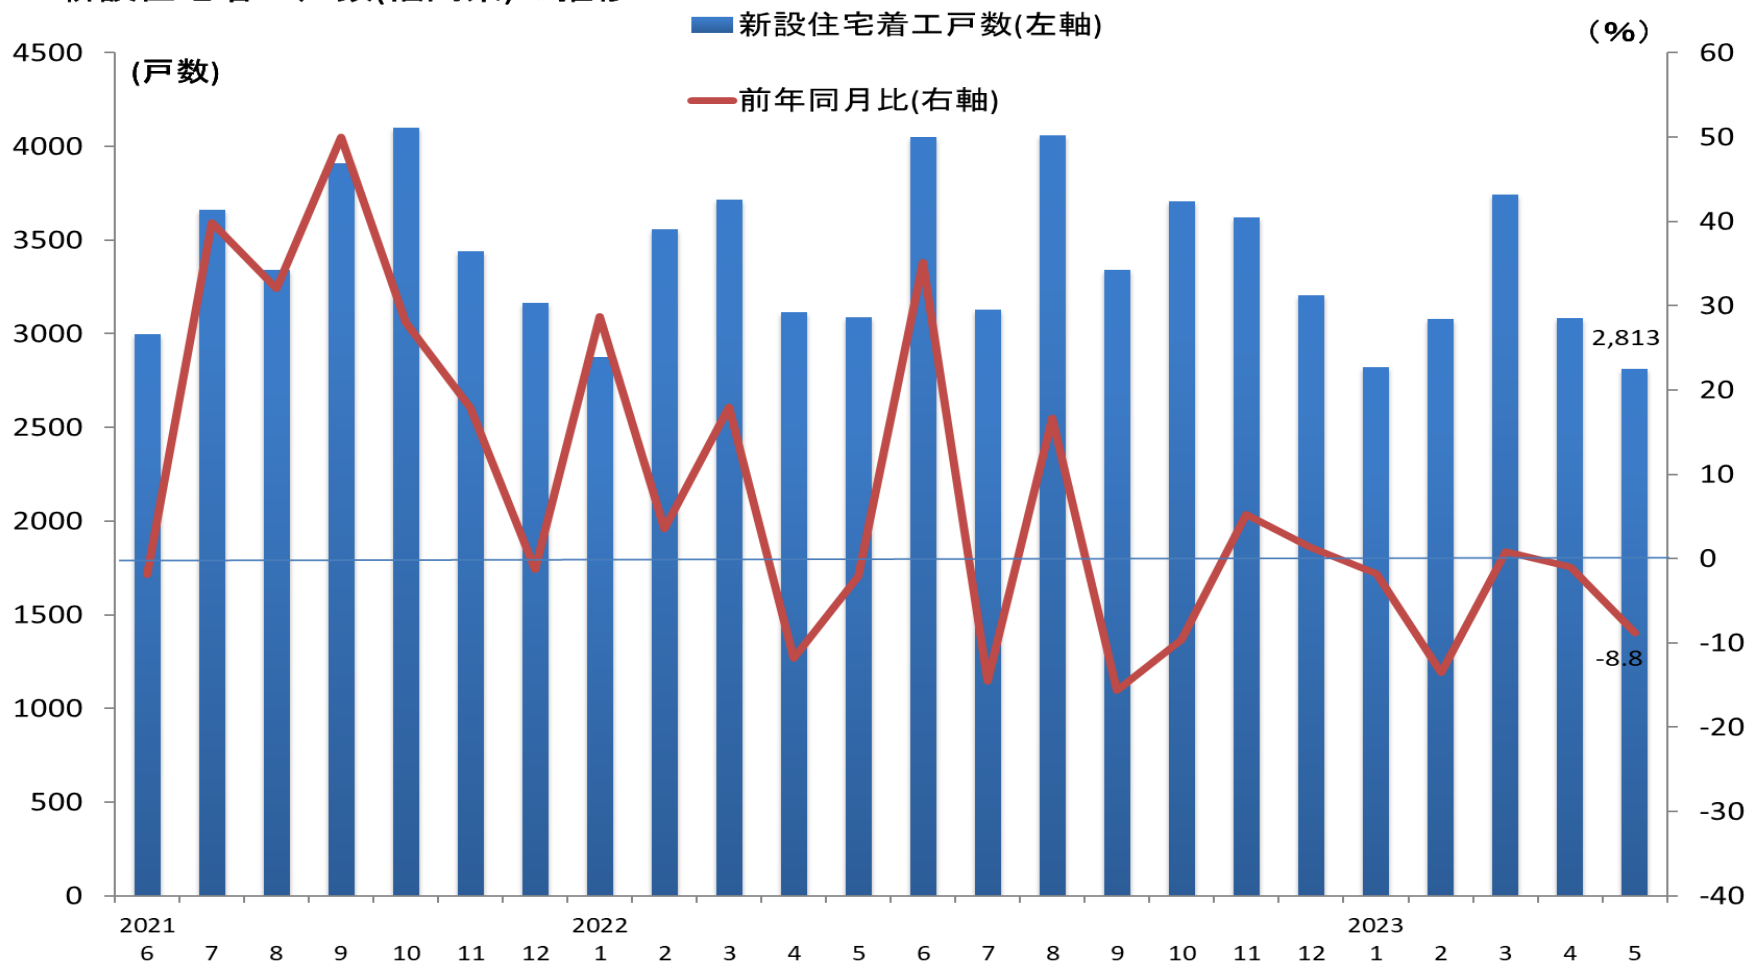

### 新設住宅着工戸数(福岡県)の推移

(資料)国土交通省

(注)新設住宅着工戸数は、持家、貸家、給与住宅、分譲住宅の合計を示す。