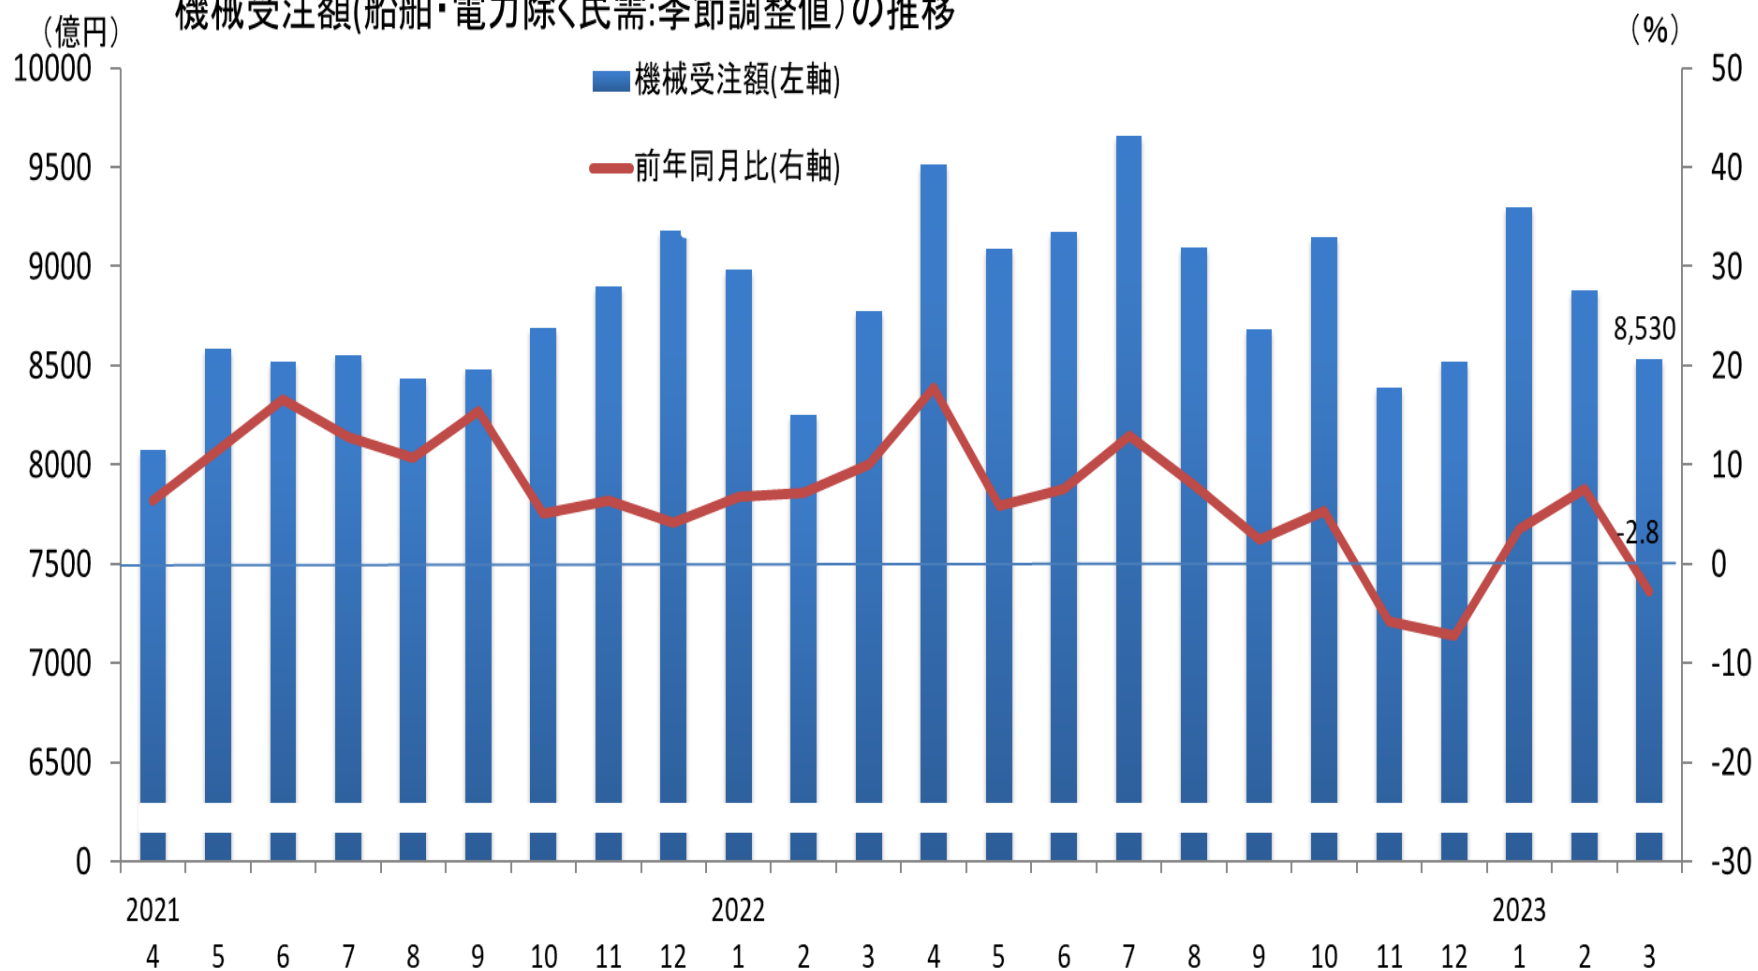

機械受注額(船舶・電力除く民需:季節調整値)の推移

(資料)内閣府