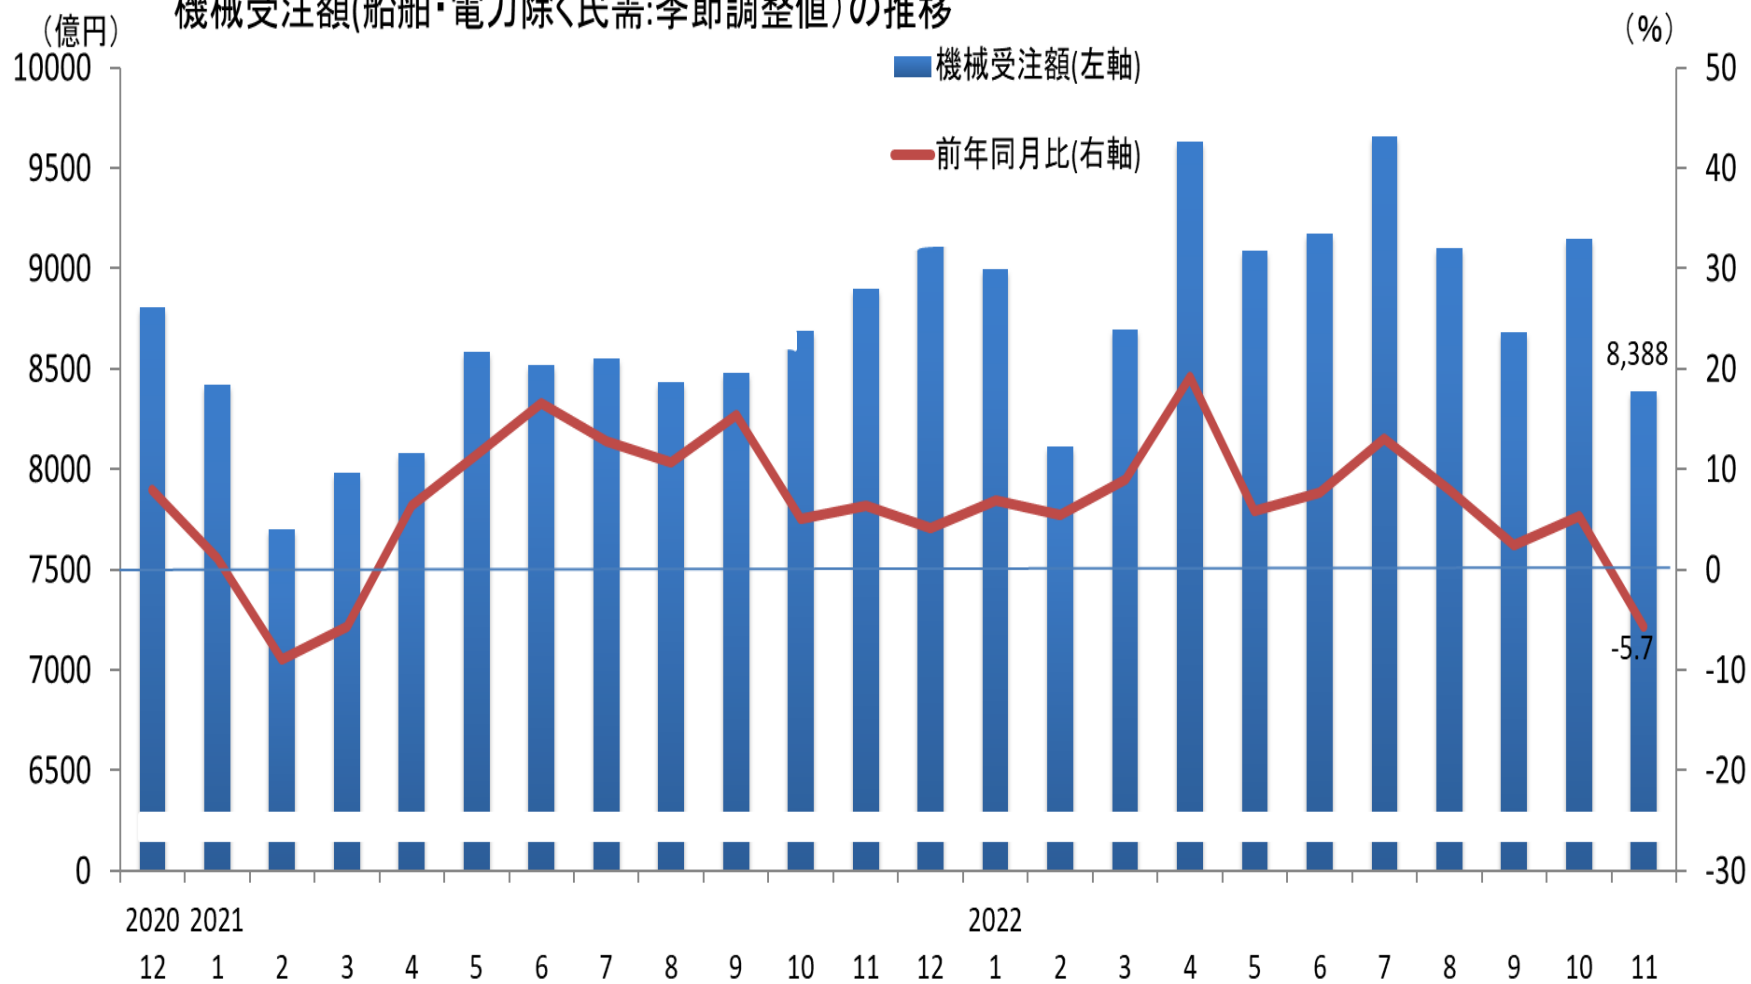

機械受注額(船舶・電力除く民需:季節調整値)の推移

(資料)内閣府