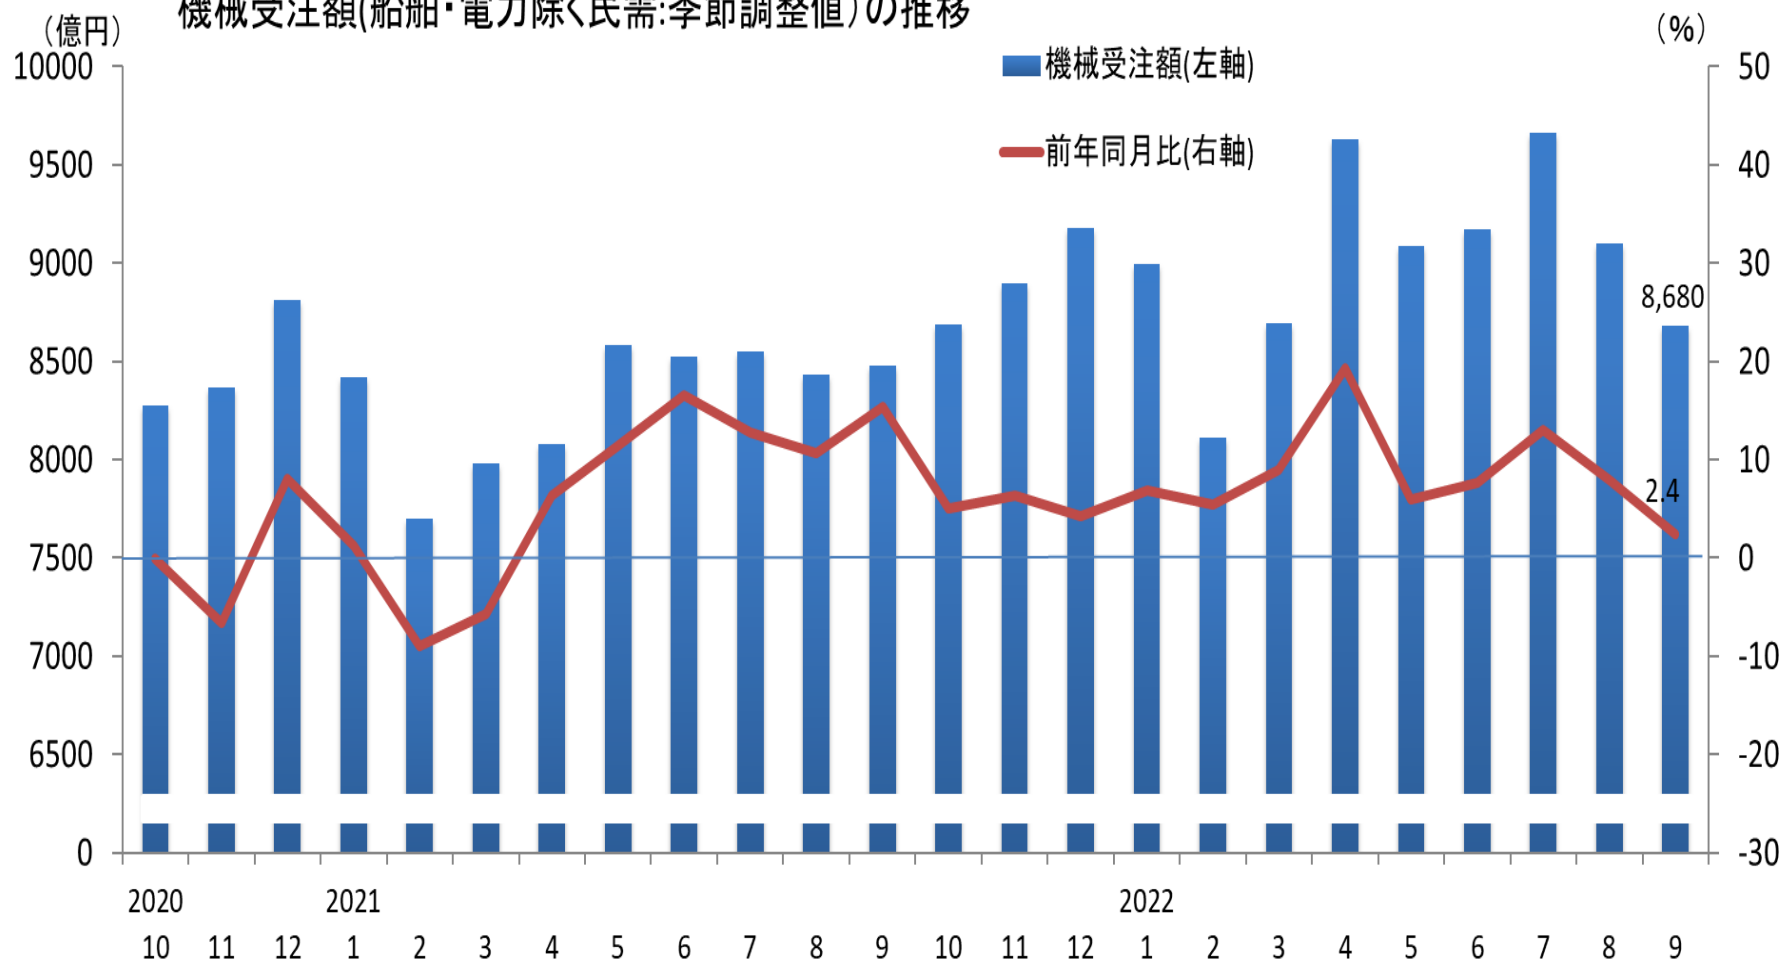

機械受注額(船舶・電力除く民需:季節調整値)の推移

(資料)内閣府