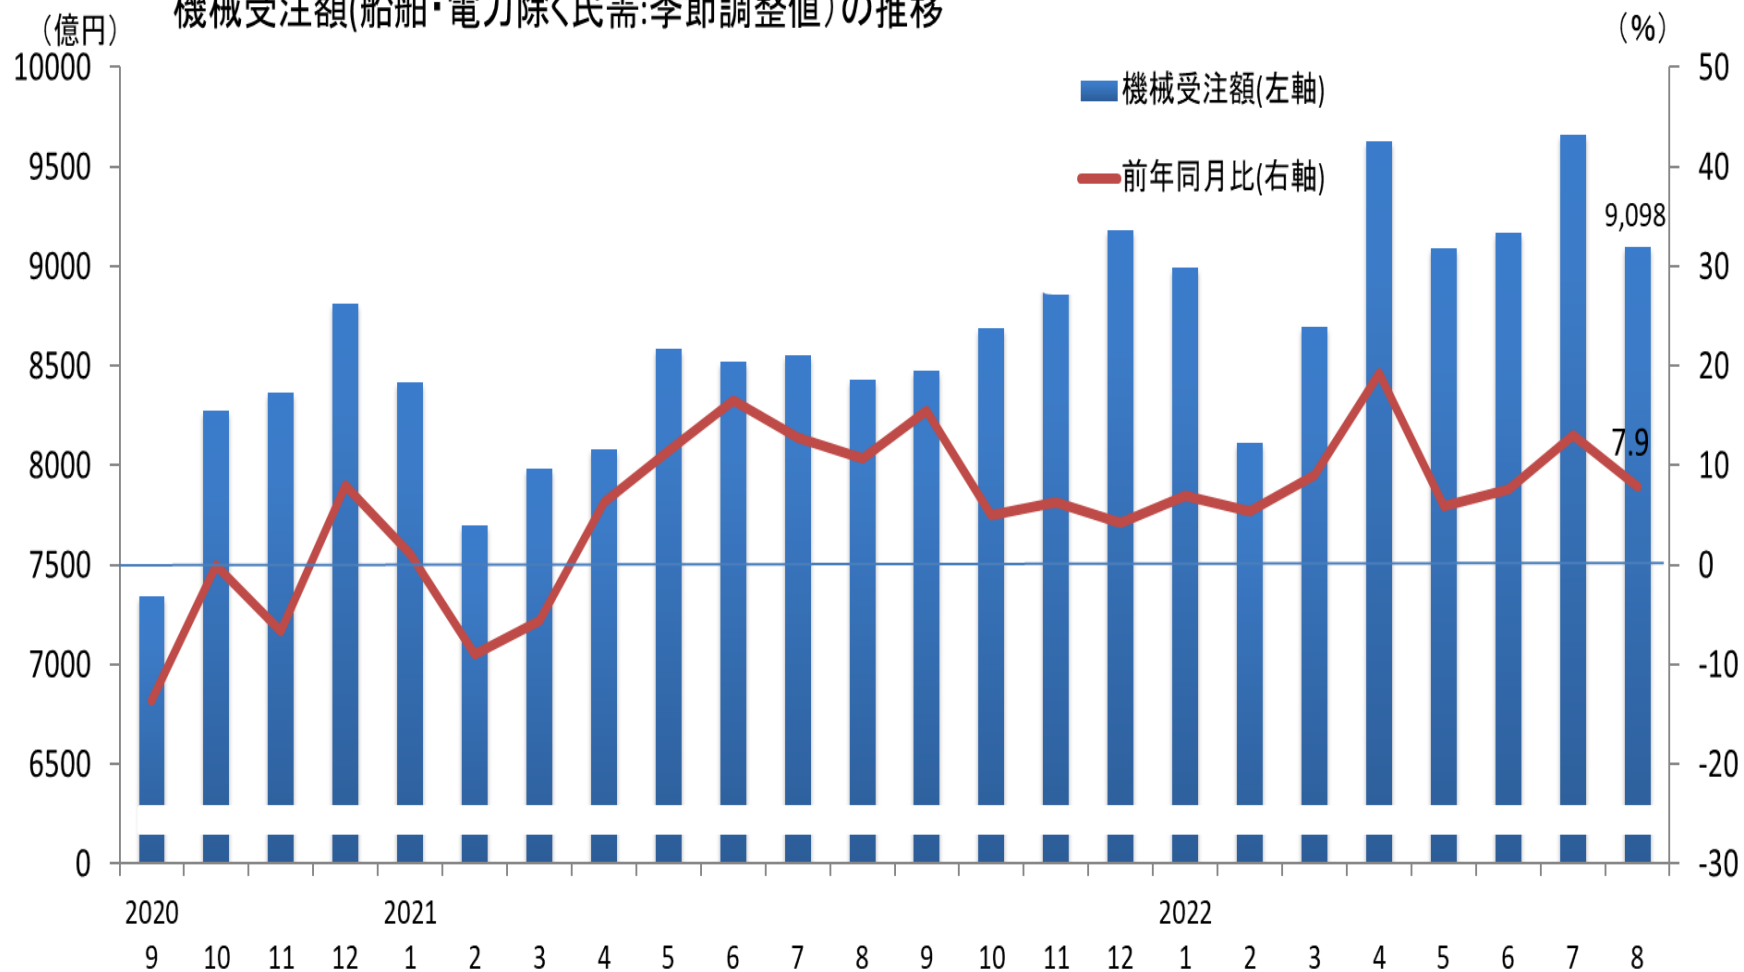

機械受注額(船舶・電力除く民需:季節調整値)の推移

(資料)内閣府