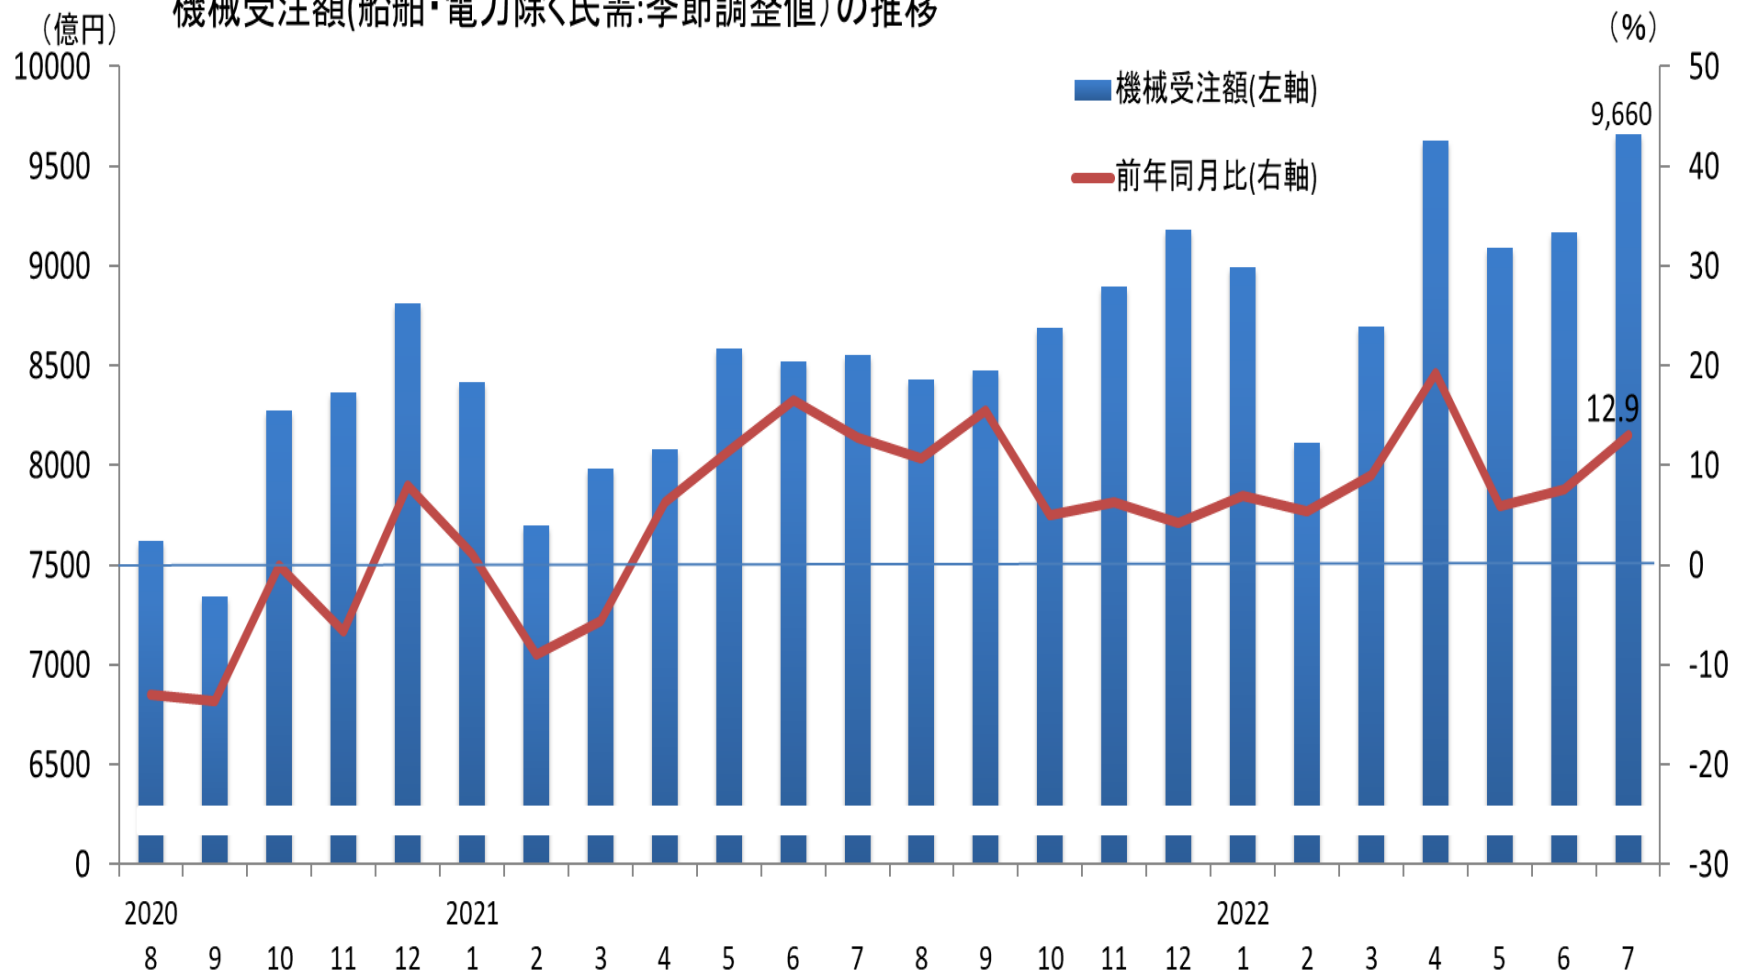

機械受注額(船舶・電力除く民需:季節調整値)の推移

(資料)内閣府