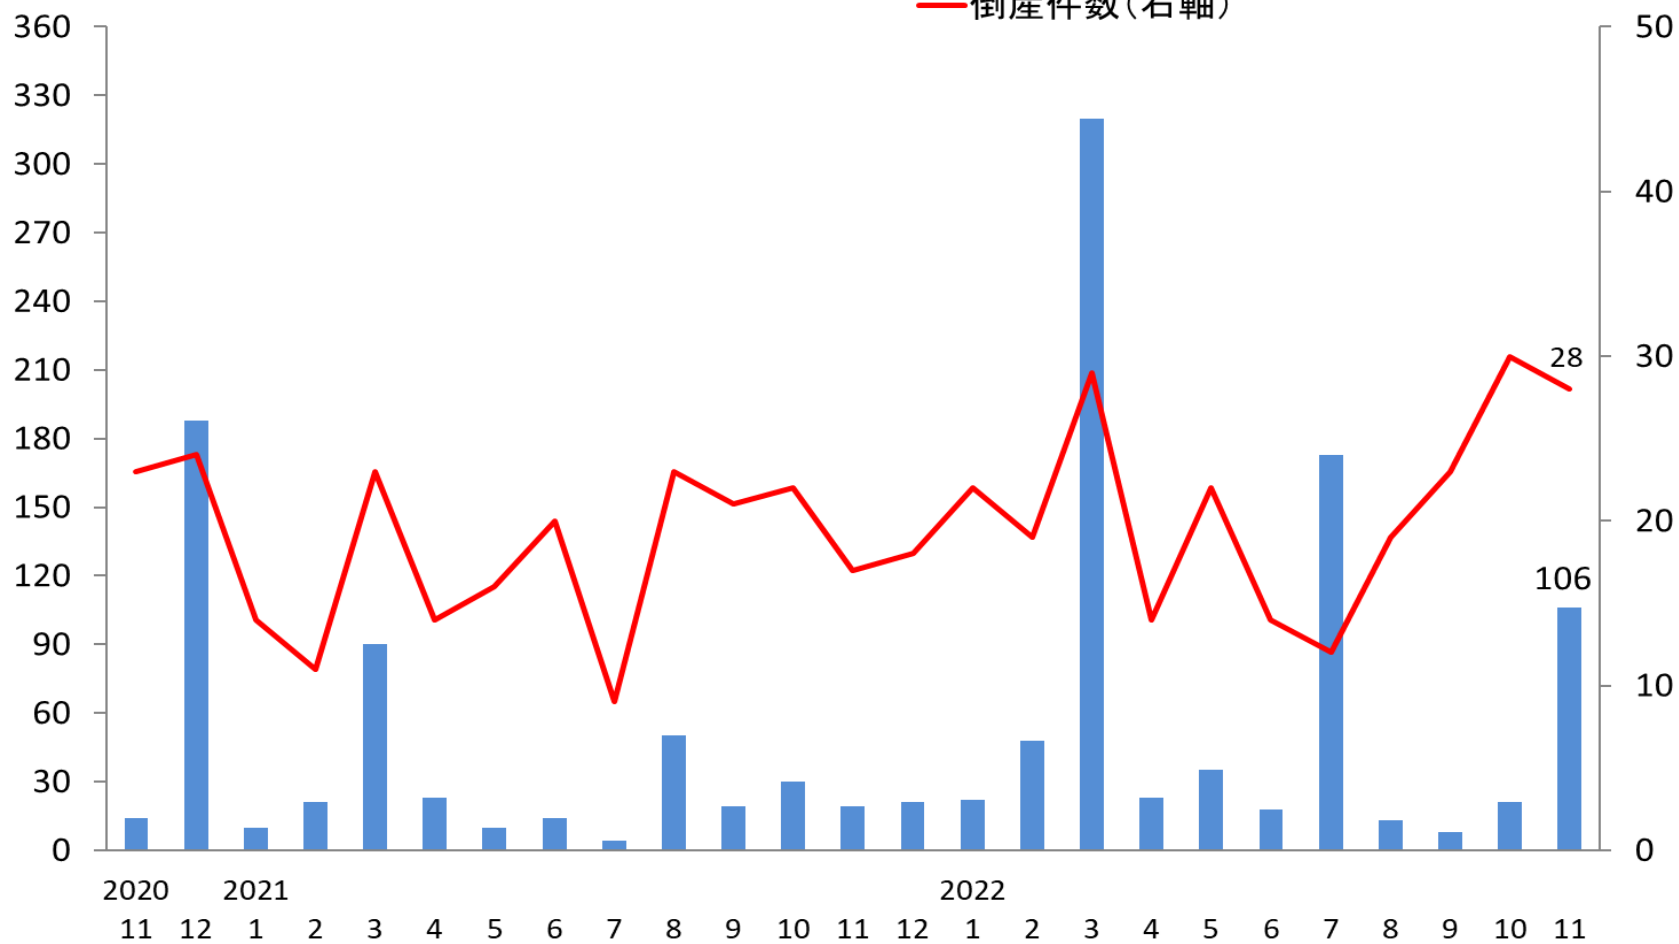

倒産件数・負債総額(福岡県)

(億円)

■ 負債総額(左軸)

— 倒産件数(右軸)

(件数)

(資料)東京商工リサーチ