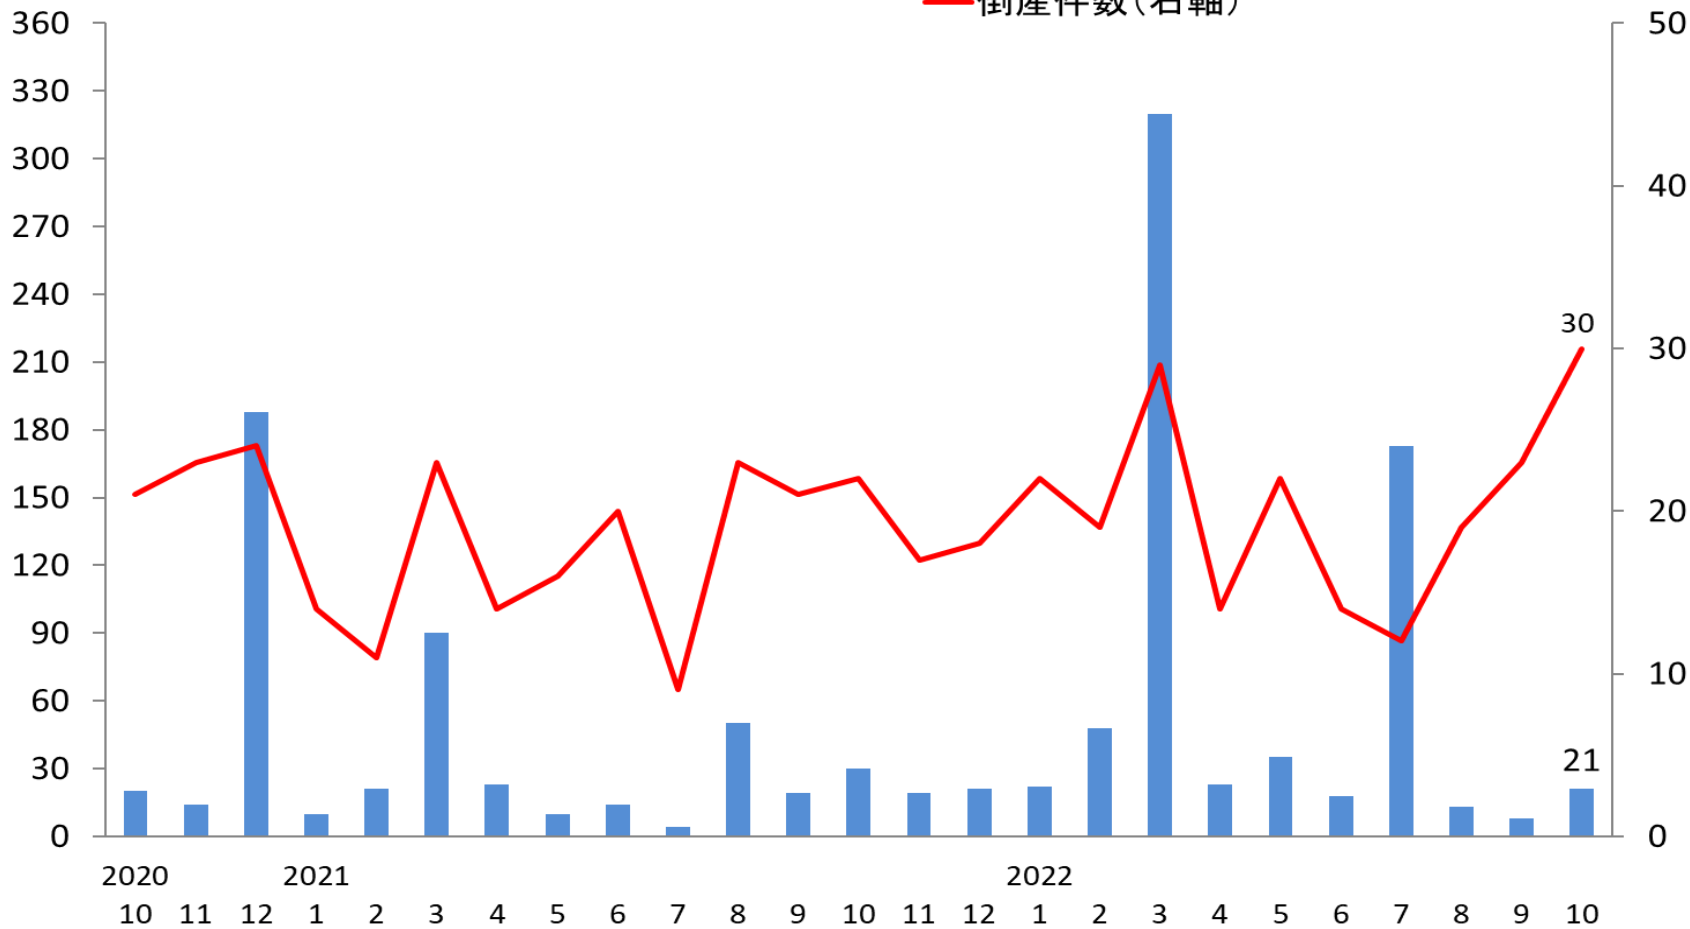

倒産件数・負債総額(福岡県)

(億円)

■ 負債総額(左軸)

— 倒産件数(右軸)

(件数)

(資料)東京商工リサーチ