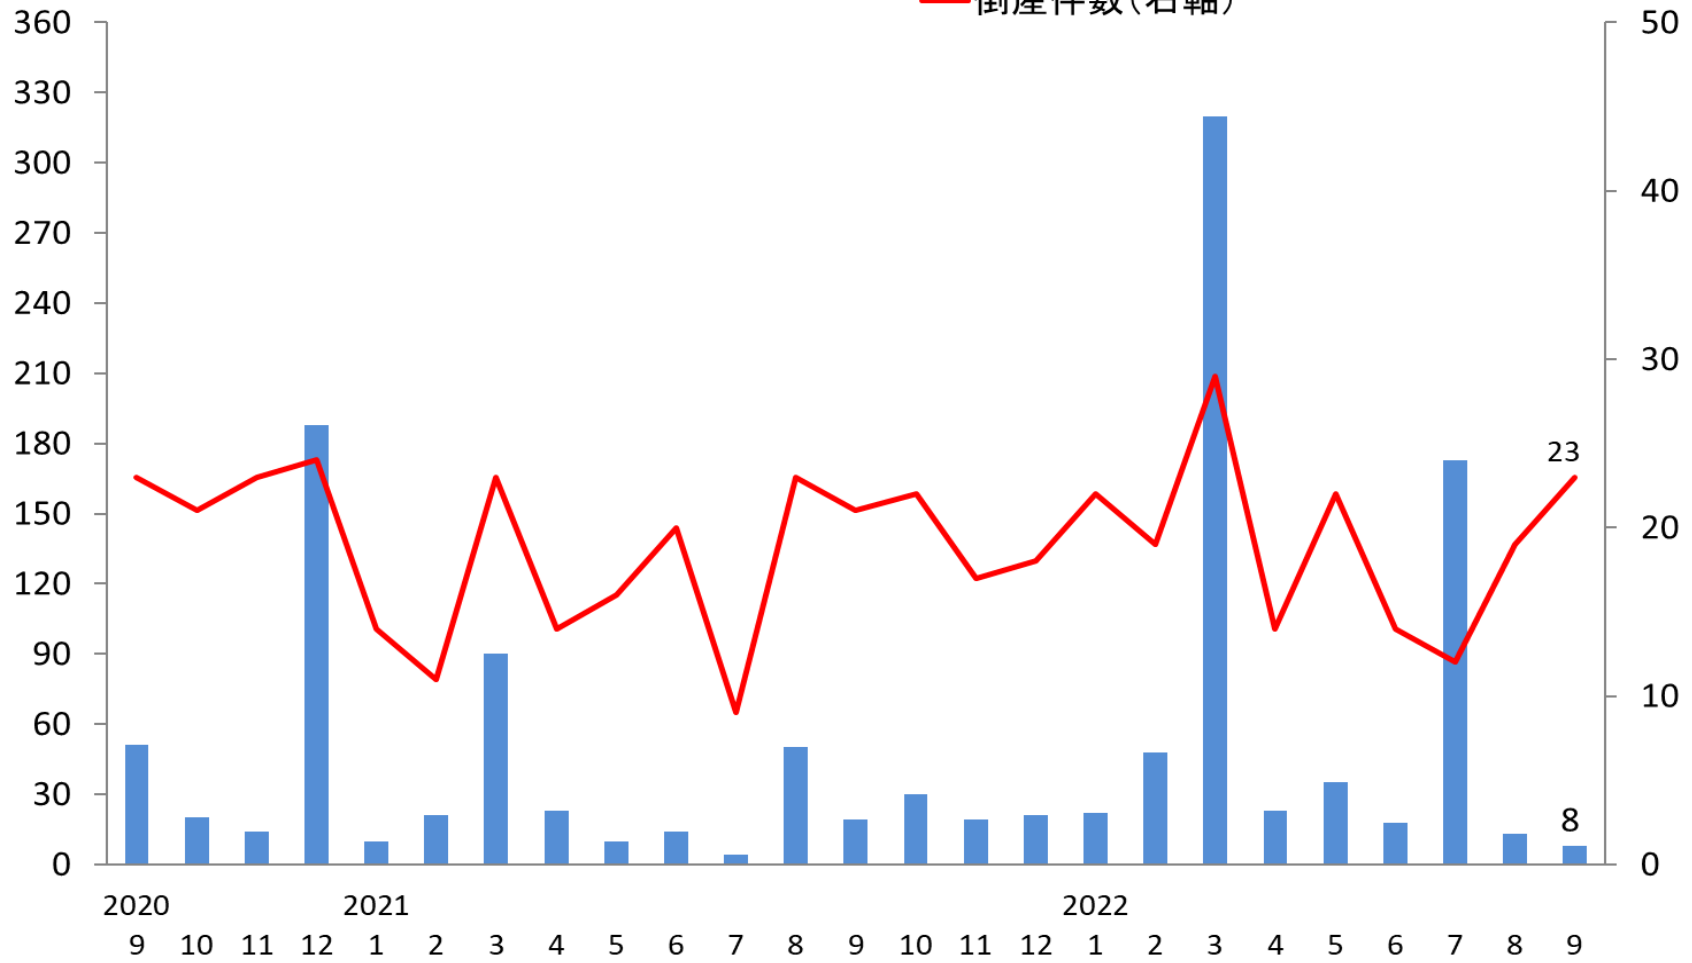

# 倒産件数・負債総額(福岡県)

(億円)

■ 負債総額(左軸)

— 倒産件数(右軸)

(件数)

(資料)東京商工リサーチ