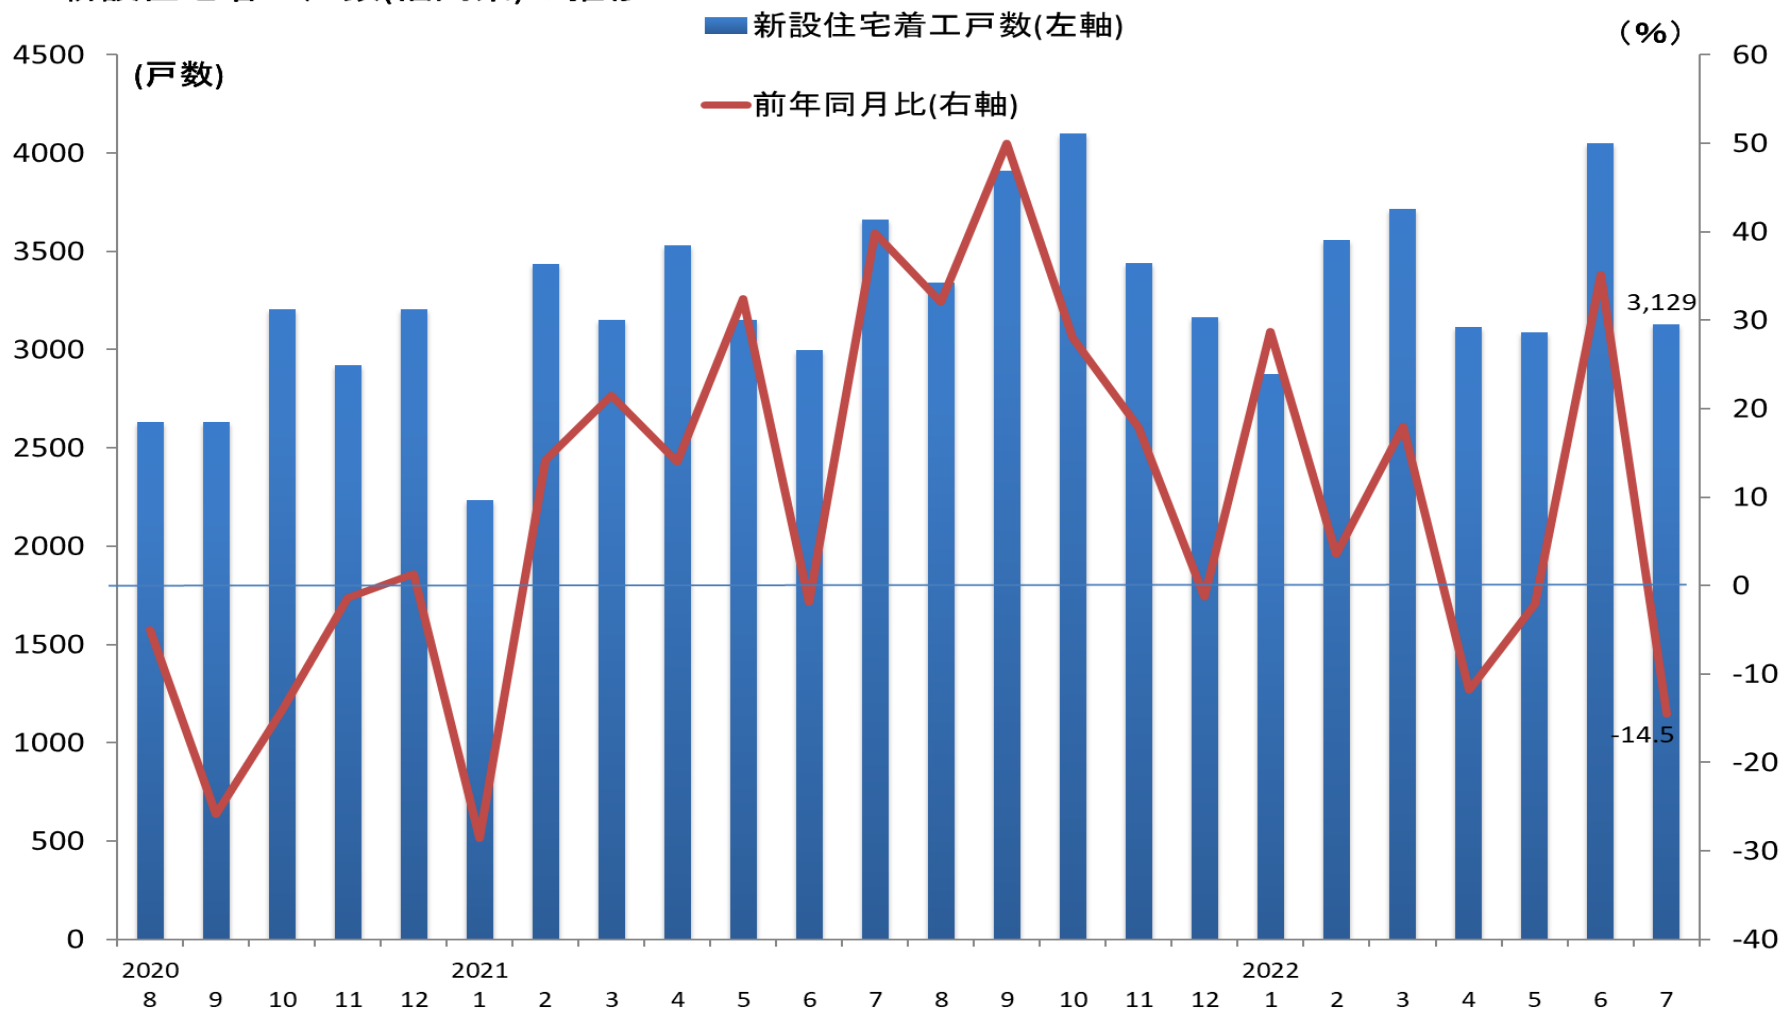

新設住宅着工戸数(福岡県)の推移

(資料)国土交通省

(注)新設住宅着工戸数は、持家、貸家、給与住宅、分譲住宅の合計を示す。