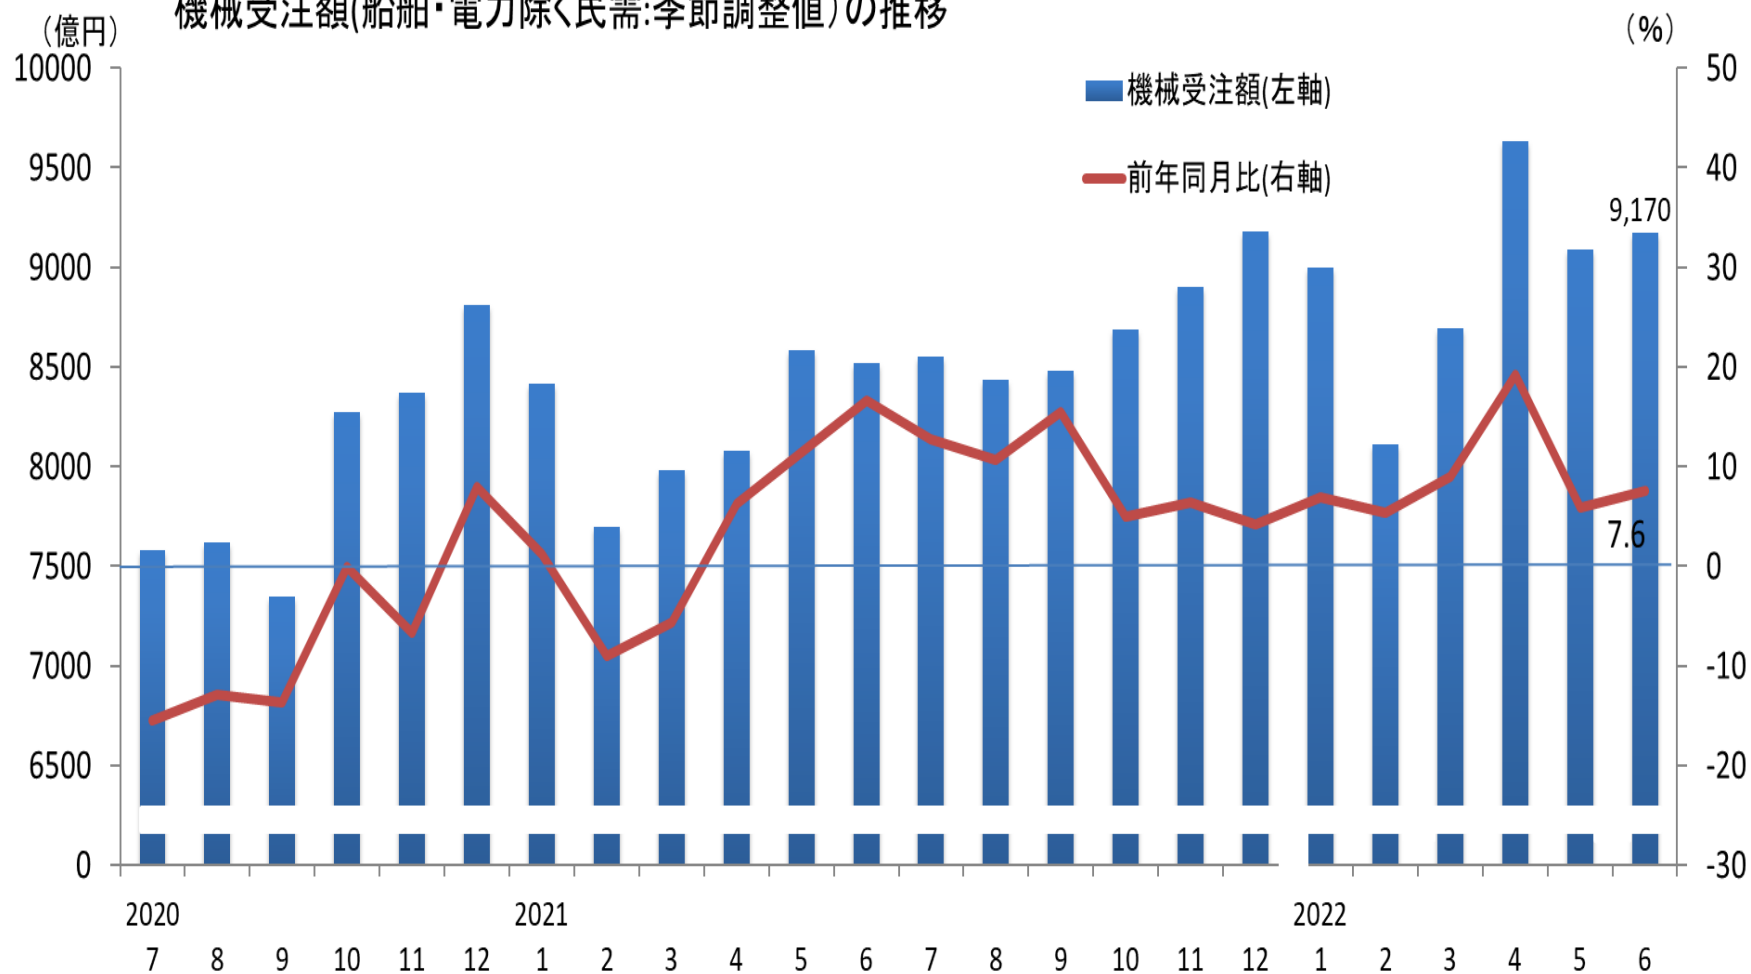

機械受注額(船舶・電力除く民需:季節調整値)の推移

(資料)内閣府